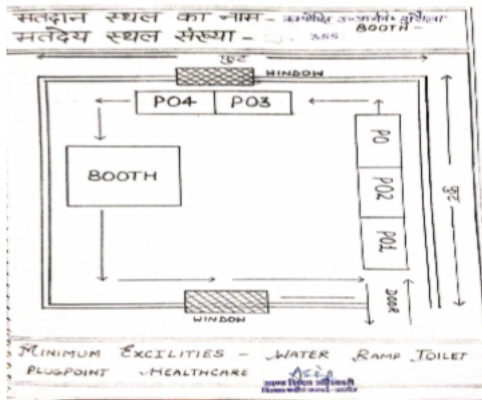

निर्वाचक रजिस्ट्रीकरण अधिकारी

Nazri Naksha

Google Map View

Polling Station Building Front View

Polling Station Front View

Cad View

Key MAP View

|  |                                     |   |                                     |   |                                     |
|--|-------------------------------------|---|-------------------------------------|---|-------------------------------------|
| 1<br>नाम : अमर सिंह<br>पिता का नाम: रामचरन<br>मकान संख्या : 1<br>आयु : 59 लिंग : पुरुष           | GQM1448562<br>फोटो उपलब्ध है        | 2<br>नाम : गोविन्द सिंह<br>पिता का नाम: रामचरन<br>मकान संख्या : 1<br>आयु : 49 लिंग : पुरुष    | IDF1052075<br>फोटो उपलब्ध है        | 3<br>नाम : देवसिंह<br>पिता का नाम: रामचरन<br>मकान संख्या : 1अ<br>आयु : 58 लिंग : पुरुष            | GQM3649951<br>फोटो उपलब्ध है        |
| 4<br>नाम : मीना देवी<br>पति का नाम: देव सिंह<br>मकान संख्या : 1अ<br>आयु : 52 लिंग : महिला        | GQM3210853<br>फोटो उपलब्ध है        | 5<br>नाम : महाराजसिंह<br>पिता का नाम: रामचरन<br>मकान संख्या : 1अ<br>आयु : 45 लिंग : पुरुष     | GQM3533924<br>फोटो उपलब्ध है        | 6<br>नाम : रामकली<br>पति का नाम: रामचरन<br>मकान संख्या : 1ब<br>आयु : 80 लिंग : महिला              | UP/62/334/0552074<br>फोटो उपलब्ध है |
| 7<br>नाम : जसवन्त सिंह<br>पिता का नाम: रामचरन<br>मकान संख्या : 1ब<br>आयु : 49 लिंग : पुरुष       | IDF0380774<br>फोटो उपलब्ध है        | 8<br>नाम : रामकिशोरी<br>पति का नाम: दशरथ<br>मकान संख्या : 2<br>आयु : 63 लिंग : महिला          | GQM1448513<br>फोटो उपलब्ध है        | 9<br>नाम : दशरथ<br>पिता का नाम: रामचरन<br>मकान संख्या : 2<br>आयु : 61 लिंग : पुरुष                | GQM3210796<br>फोटो उपलब्ध है        |
| 10<br>नाम : प्रमोद<br>पिता का नाम: दशरथ<br>मकान संख्या : 2<br>आयु : 35 लिंग : पुरुष              | IDF0317529<br>फोटो उपलब्ध है        | 11<br>नाम : गीता देवी<br>पति का नाम: विनोद कुमार<br>मकान संख्या : 2<br>आयु : 24 लिंग : महिला  | IDF2417004<br>फोटो उपलब्ध है        | 12<br>नाम : अंजली देवी<br>पति का नाम: प्रमोद कुमार<br>मकान संख्या : 2<br>आयु : 21 लिंग : महिला    | IDF2500775<br>फोटो उपलब्ध है        |
| 13<br>नाम : हरनारायण<br>पिता का नाम: छमाधर<br>मकान संख्या : 5<br>आयु : 65 लिंग : पुरुष           | UP/62/334/0552079<br>फोटो उपलब्ध है | 14<br>नाम : श्याम कुंवर<br>पति का नाम: हरनारायण<br>मकान संख्या : 5<br>आयु : 61 लिंग : महिला   | GQM3210317<br>फोटो उपलब्ध है        | 15<br>नाम : ताहिर सिंह<br>पिता का नाम: हरनारायण<br>मकान संख्या : 5<br>आयु : 45 लिंग : पुरुष       | GQM3210283<br>फोटो उपलब्ध है        |
| 16<br>नाम : धारासिंह<br>पिता का नाम: हरनारायण<br>मकान संख्या : 5<br>आयु : 43 लिंग : पुरुष        | GQM3533866<br>फोटो उपलब्ध है        | 17<br>नाम : शालनी पाल<br>पति का नाम: ताहिर सिंह<br>मकान संख्या : 5<br>आयु : 39 लिंग : महिला   | IDF0130229<br>फोटो उपलब्ध है        | 18<br>नाम : पुष्पेन्द्र सिंह<br>पिता का नाम: हरनारायण<br>मकान संख्या : 5<br>आयु : 34 लिंग : पुरुष | GQM3210309<br>फोटो उपलब्ध है        |
| 19<br>नाम : रीनू<br>पति का नाम: धारा सिंह<br>मकान संख्या : 5<br>आयु : 33 लिंग : महिला            | IDF1489640<br>फोटो उपलब्ध है        | 20<br>नाम : नीलम<br>पति का नाम: पदम सिंह<br>मकान संख्या : 5<br>आयु : 28 लिंग : महिला          | IDF1824721<br>फोटो उपलब्ध है        | 21<br>नाम : धर्मदास<br>पिता का नाम: मोहन लाल<br>मकान संख्या : 6<br>आयु : 72 लिंग : पुरुष          | UP/62/334/0552080<br>फोटो उपलब्ध है |
| 22<br>नाम : द्वारिका प्रसाद<br>पिता का नाम: मोहन लाल<br>मकान संख्या : 6<br>आयु : 62 लिंग : पुरुष | UP/62/334/0552081<br>फोटो उपलब्ध है | 23<br>नाम : सोमवती<br>पति का नाम: द्वारिका प्रसाद<br>मकान संख्या : 6<br>आयु : 60 लिंग : महिला | UP/62/334/0552082<br>फोटो उपलब्ध है | 24<br>नाम : लक्ष्मी प्रसाद<br>पिता का नाम: मोहन लाल<br>मकान संख्या : 6<br>आयु : 56 लिंग : पुरुष   | GQM3210358<br>फोटो उपलब्ध है        |
| 25<br>नाम : राममूर्ति<br>पति का नाम: लक्ष्मी प्रसाद<br>मकान संख्या : 6<br>आयु : 54 लिंग : महिला  | GQM3210366<br>फोटो उपलब्ध है        | 26<br>नाम : सोनम<br>पति का नाम: परम सिंह<br>मकान संख्या : 6<br>आयु : 41 लिंग : महिला          | IDF2269959<br>फोटो उपलब्ध है        | 27<br>नाम : परम सिंह<br>पिता का नाम: लक्ष्मी<br>मकान संख्या : 6<br>आयु : 40 लिंग : पुरुष          | IDF0584839<br>फोटो उपलब्ध है        |
| 28<br>नाम : करन सिंह<br>पिता का नाम: लक्ष्मी<br>मकान संख्या : 6<br>आयु : 37 लिंग : पुरुष         | IDF1049758<br>फोटो उपलब्ध है        | 29<br>नाम : सोनू<br>पिता का नाम: द्वारिका<br>मकान संख्या : 6<br>आयु : 35 लिंग : पुरुष         | IDF0584821<br>फोटो उपलब्ध है        | 30<br>नाम : राजपाल<br>पिता का नाम: द्वारिका प्रसाद<br>मकान संख्या : 6<br>आयु : 34 लिंग : पुरुष    | IDF1489665<br>फोटो उपलब्ध है        |