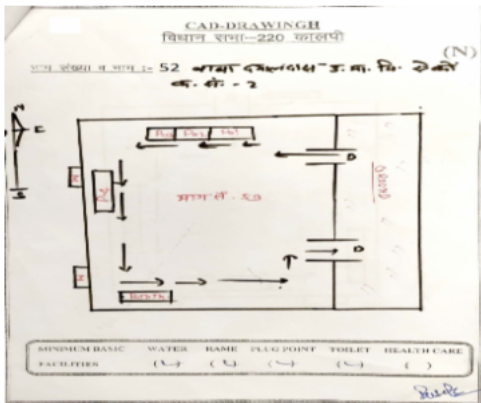

निर्वाचक रजिस्ट्रीकरण अधिकारी

Nazri Naksha

Google Map View

Polling Station Building Front View

Polling Station Front View

Cad View

Key MAP View

1	IDF2489417	नाम : केएम अंजली यादव पति का नाम: भूपेंद्र सिंग मकान संख्या : 33 आयु: 30 लिंग : महिला	फोटो उपलब्ध है	2	IDF2489391	नाम : ज्ञानेंद्र सिंह पिता का नाम: निर्भय सिंह मकान संख्या : 33 आयु: 27 लिंग : पुरुष	फोटो उपलब्ध है	3	IDF2489367	नाम : सचिन यादव यादव पिता का नाम: निर्भय सिंह यादव मकान संख्या : 33 आयु: 23 लिंग : पुरुष	फोटो उपलब्ध है
4	IDF2481943	नाम : प्रभा देवी पति का नाम: मोनू यादव मकान संख्या : 50 आयु: 27 लिंग : महिला	फोटो उपलब्ध है	5	IDF2503449	नाम : सचिन कुमार पिता का नाम: हरपाल सिंह मकान संख्या : 56ए आयु: 20 लिंग : पुरुष	फोटो उपलब्ध है	6	IDF2484152	नाम : शिवानी यादव पति का नाम: अवधेश यादव मकान संख्या : 60 आयु: 23 लिंग : महिला	फोटो उपलब्ध है
7	KWL3547601	नाम : जनक सिंह पिता का नाम: श्यामलाल मकान संख्या : 140 आयु: 50 लिंग : पुरुष	फोटो उपलब्ध है	8	KWL3547619	नाम : बिटोली पति का नाम: जनक सिंह मकान संख्या : 140 आयु: 48 लिंग : महिला	फोटो उपलब्ध है	9	KWL1231232	नाम : भानू प्रताप पिता का नाम: राम स्वरूप मकान संख्या : 143 आयु: 57 लिंग : पुरुष	फोटो उपलब्ध है
10	IDF1323443	नाम : भगवान सिंह पिता का नाम: रामस्वरूप मकान संख्या : 143 आयु: 53 लिंग : पुरुष	फोटो उपलब्ध है	11	IDF1323450	नाम : अमरचवती पति का नाम: भगवान सिंह मकान संख्या : 143 आयु: 51 लिंग : महिला	फोटो उपलब्ध है	12	IDF2245611	नाम : पुष्पेंद्र पिता का नाम: भगवान सिंह मकान संख्या : 143 आयु: 25 लिंग : पुरुष	फोटो उपलब्ध है
13	IDF2246098	नाम : शिवम पिता का नाम: भगवान सिंह मकान संख्या : 143 आयु: 24 लिंग : पुरुष	फोटो उपलब्ध है	14	KWL1231208	नाम : मूलचरन पिता का नाम: रामबहादुर मकान संख्या : 144 आयु: 67 लिंग : पुरुष	फोटो उपलब्ध है	15	UP/62/335/0582338	नाम : लोटन पिता का नाम: खचरे मकान संख्या : 144 आयु: 59 लिंग : पुरुष	फोटो उपलब्ध है
16	IDF1689348	नाम : गुड्डी देवी पति का नाम: लोटन मकान संख्या : 144 आयु: 56 लिंग : महिला	फोटो उपलब्ध है	17	IDF0640656	नाम : मनोज कुमार पिता का नाम: सूरज सिंह मकान संख्या : 144 आयु: 37 लिंग : पुरुष	फोटो उपलब्ध है	18	IDF0938829	नाम : वीर सिंह पिता का नाम: सूरज सिंह मकान संख्या : 144 आयु: 34 लिंग : पुरुष	फोटो उपलब्ध है
19	IDF0640672	नाम : भीकम पिता का नाम: लोटन मकान संख्या : 144 आयु: 33 लिंग : पुरुष	फोटो उपलब्ध है	20	IDF0640631	नाम : विक्रम सिंह पिता का नाम: सूरज सिंह मकान संख्या : 144 आयु: 33 लिंग : पुरुष	फोटो उपलब्ध है	21	IDF0640664	नाम : रीना पति का नाम: मनोज मकान संख्या : 144 आयु: 33 लिंग : महिला	फोटो उपलब्ध है
22	IDF1781897	नाम : आरती देवी पति का नाम: भीकम मकान संख्या : 144 आयु: 30 लिंग : महिला	फोटो उपलब्ध है	23	IDF2002996	नाम : जानकी पति का नाम: वीर सिंह मकान संख्या : 144 आयु: 29 लिंग : महिला	फोटो उपलब्ध है	24	UP/62/335/0582340	नाम : विजय पिता का नाम: छक्कीलाल मकान संख्या : 145 आयु: 69 लिंग : पुरुष	फोटो उपलब्ध है
25	UP/62/335/0582341	नाम : फूलन देवी पति का नाम: विजय मकान संख्या : 145 आयु: 67 लिंग : महिला	फोटो उपलब्ध है	26	KWL3457900	नाम : सुरेश कुमार पिता का नाम: विजय सिंह मकान संख्या : 145 आयु: 43 लिंग : पुरुष	फोटो उपलब्ध है	27	IDF0205096	नाम : रामसखी पति का नाम: सुरेश कुमार मकान संख्या : 145 आयु: 40 लिंग : महिला	फोटो उपलब्ध है
28	UP/62/335/0582343	नाम : इन्द्रकुंवर पति का नाम: फूल सिंह मकान संख्या : 146 आयु: 59 लिंग : महिला	फोटो उपलब्ध है	29	KWL3629227	नाम : उर्मिला पति का नाम: दिलीप मकान संख्या : 146 आयु: 47 लिंग : महिला	फोटो उपलब्ध है	30	IDF0632281	नाम : देवेन्द्र पिता का नाम: फूल सिंह मकान संख्या : 146 आयु: 44 लिंग : पुरुष	फोटो उपलब्ध है