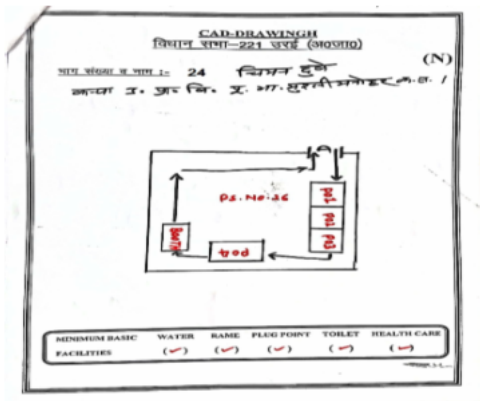

निर्वाचक रजिस्ट्रीकरण अधिकारी

Nazri Naksha

Google Map View

Polling Station Building Front View

Polling Station Front View

Cad View

Key MAP View

|   |                                     |   |                                     |  |                                     |
|---|-------------------------------------|---|-------------------------------------|--|-------------------------------------|
| 1<br>नाम : मोहम्मद रईस<br>पिता का नाम: मु. मुन्ना खॉ<br>मकान संख्या : 00<br>आयु : 36 लिंग : पुरुष | ZJU0034298<br>फोटो उपलब्ध है        | 2<br>नाम : ज़ीनत<br>पति का नाम: मोहम्मद रईस मोहम्मद रईस<br>मकान संख्या : 00<br>आयु : 35 लिंग : महिला        | ZJU2928612<br>फोटो उपलब्ध है        | 3<br>नाम : सोनी वाल्मीकि<br>पति का नाम: संजय बाल्मिकी<br>मकान संख्या : 00<br>आयु : 35 लिंग : महिला | ZJU3149200<br>फोटो उपलब्ध है        |
| 4<br>नाम : राधा कुमारी<br>पति का नाम: लाल सिंह<br>मकान संख्या : 0<br>आयु : 29 लिंग : महिला        | ZJU3158078<br>फोटो उपलब्ध है        | 5<br>नाम : सचिन चतुर्वेदी<br>पिता का नाम: सुनील कुमार चतुर्वेदी<br>मकान संख्या : 0<br>आयु : 27 लिंग : पुरुष | ZJU2985364<br>फोटो उपलब्ध है        | 6<br>नाम : मु आदिल<br>पिता का नाम: मुन्ना खान<br>मकान संख्या : 00<br>आयु : 27 लिंग : पुरुष         | ZJU3251568<br>फोटो उपलब्ध है        |
| 7<br>नाम : आकाश<br>पिता का नाम: राकेश<br>मकान संख्या : 0<br>आयु : 26 लिंग : पुरुष                 | ZJU3232477<br>फोटो उपलब्ध है        | 8<br>नाम : खुशबू<br>पति का नाम: सलमान<br>मकान संख्या : 00<br>आयु : 25 लिंग : महिला                          | ZJU3130150<br>फोटो उपलब्ध है        | 9<br>नाम : मुहम्मद सोहिल<br>पिता का नाम: शकील अहमद<br>मकान संख्या : 0<br>आयु : 23 लिंग : पुरुष     | ZJU3246444<br>फोटो उपलब्ध है        |
| 10<br>नाम : रिज़वान<br>पिता का नाम: शाहिद<br>मकान संख्या : 00<br>आयु : 23 लिंग : पुरुष            | ZJU3248325<br>फोटो उपलब्ध है        | 11<br>नाम : सौफीन खानून<br>पति का नाम: अल्तमश आलम<br>मकान संख्या : 0<br>आयु : 22 लिंग : महिला               | ZJU3246923<br>फोटो उपलब्ध है        | 12<br>नाम : श्रेष्ठ धूसर<br>पिता का नाम: मनीष<br>मकान संख्या : 00<br>आयु : 21 लिंग : पुरुष         | ZJU3128808<br>फोटो उपलब्ध है        |
| 13<br>नाम : राहत अली<br>पिता का नाम: मुन्ना शाह<br>मकान संख्या : 00<br>आयु : 21 लिंग : पुरुष      | ZJU3236957<br>फोटो उपलब्ध है        | 14<br>नाम : समीर<br>पिता का नाम: शहजाद<br>मकान संख्या : 0<br>आयु : 20 लिंग : पुरुष                          | ZJU3252962<br>फोटो उपलब्ध है        | 15<br>नाम : हरिकिथुन<br>पिता का नाम: बल्दू<br>मकान संख्या : 2<br>आयु : 74 लिंग : पुरुष             | BBH3538410<br>फोटो उपलब्ध है        |
| 16<br>नाम : नरेश<br>पिता का नाम: बल्दू<br>मकान संख्या : 2<br>आयु : 59 लिंग : पुरुष                | BBH3538097<br>फोटो उपलब्ध है        | 17<br>नाम : कुमारी अनिता<br>पति का नाम: जितेंद्र सिंग<br>मकान संख्या : 2<br>आयु : 57 लिंग : महिला           | ZJU2971331<br>फोटो उपलब्ध है        | 18<br>नाम : शान्ति देवी<br>पति का नाम: श्याम सिंह<br>मकान संख्या : 2<br>आयु : 55 लिंग : महिला      | ZJU2000446<br>फोटो उपलब्ध है        |
| 19<br>नाम : नन्दकिशोर<br>पिता का नाम: हरिकिथुन<br>मकान संख्या : 2<br>आयु : 51 लिंग : पुरुष        | BBH3538071<br>फोटो उपलब्ध है        | 20<br>नाम : मझली<br>पति का नाम: नन्दकिशोर<br>मकान संख्या : 2<br>आयु : 48 लिंग : महिला                       | BBH3538089<br>फोटो उपलब्ध है        | 21<br>नाम : रामशीला<br>पति का नाम: भारत सिंह<br>मकान संख्या : 2<br>आयु : 47 लिंग : महिला           | BBH3538105<br>फोटो उपलब्ध है        |
| 22<br>नाम : अजमेरी<br>पिता का नाम: न्यामत<br>मकान संख्या : 2<br>आयु : 44 लिंग : पुरुष             | BBH3206752<br>फोटो उपलब्ध है        | 23<br>नाम : प्रभा देवी<br>पिता का नाम: भारत सिंह<br>मकान संख्या : 2<br>आयु : 29 लिंग : महिला                | ZJU2106110<br>फोटो उपलब्ध है        | 24<br>नाम : दिपक कुमार<br>पिता का नाम: श्याम सिंग<br>मकान संख्या : 2<br>आयु : 27 लिंग : पुरुष      | ZJU2654069<br>फोटो उपलब्ध है        |
| 25<br>नाम : पिंकी<br>पिता का नाम: नंद किशोर<br>मकान संख्या : 2<br>आयु : 26 लिंग : महिला           | ZJU2886745<br>फोटो उपलब्ध है        | # 26<br>नाम : बब्लू सिंह<br>पिता का नाम: भारत सिंह<br>मकान संख्या : 2<br>आयु : 24 लिंग : पुरुष              | ZJU2654143<br>फोटो उपलब्ध है        | 27<br>नाम : सियादुलारी<br>पति का नाम: खचेरे<br>मकान संख्या : 3<br>आयु : 85 लिंग : महिला            | UP/62/333/0039793<br>फोटो उपलब्ध है |
| 28<br>नाम : करन सिंह<br>पिता का नाम: खचेरे<br>मकान संख्या : 3<br>आयु : 55 लिंग : पुरुष            | UP/62/333/0039792<br>फोटो उपलब्ध है | 29<br>नाम : अमरचन्द<br>पिता का नाम: लक्ष्मन<br>मकान संख्या : 3<br>आयु : 54 लिंग : पुरुष                     | UP/62/333/0039796<br>फोटो उपलब्ध है | 30<br>नाम : सरोज<br>पति का नाम: करन सिंह<br>मकान संख्या : 3<br>आयु : 52 लिंग : महिला               | BBH3902756<br>फोटो उपलब्ध है        |