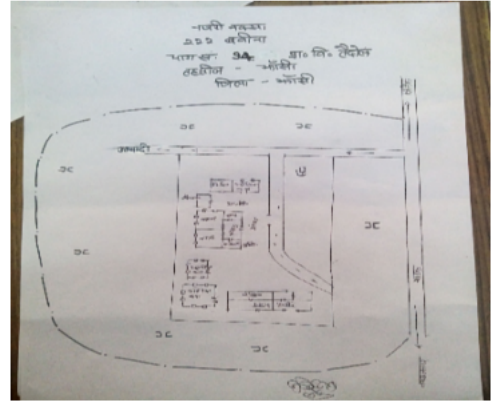

निर्वाचक रजिस्ट्रीकरण अधिकारी

Nazri Naksha

Google Map View

Polling Station Building Front View

Polling Station Front View

Cad View

Key MAP View

|   |                                     |  |                                     |   |                                     |
|---|-------------------------------------|--|-------------------------------------|---|-------------------------------------|
| 1<br>नाम : रंजना देवी<br>पति का नाम: कृष्णोन्द्र सिंह<br>मकान संख्या : 00<br>आयु : 26 लिंग : महिला  | XPN3393139<br>फोटो उपलब्ध है        | 2<br>नाम : राजवीर सिंह<br>पिता का नाम: प्रमोद कुमार<br>मकान संख्या : 0<br>आयु : 22 लिंग : पुरुष                    | XPN3217585<br>फोटो उपलब्ध है        | 3<br>नाम : नवल रायकवार<br>पिता का नाम: गुरु दयाल<br>मकान संख्या : 00<br>आयु : 21 लिंग : पुरुष               | XPN3393097<br>फोटो उपलब्ध है        |
| 4<br>नाम : विकास यादव<br>पिता का नाम: अनूप यादव<br>मकान संख्या : 00<br>आयु : 20 लिंग : पुरुष        | XPN3393113<br>फोटो उपलब्ध है        | 5<br>नाम : पूनम यादव<br>पति का नाम: अभिषेक यादव<br>मकान संख्या : 01<br>आयु : 27 लिंग : महिला                       | XPN3233434<br>फोटो उपलब्ध है        | 6<br>नाम : रवि यादव<br>पिता का नाम: त्रिलोक सिंह यादव<br>मकान संख्या : 01<br>आयु : 25 लिंग : पुरुष          | XPN3233392<br>फोटो उपलब्ध है        |
| 7<br>नाम : अनुष्का यादव<br>पिता का नाम: राकेश कुमार<br>मकान संख्या : 01<br>आयु : 23 लिंग : महिला    | XPN3233467<br>फोटो उपलब्ध है        | S<br>नाम : वर्षा केवट<br>पति का नाम: किशन<br>मकान संख्या : 01<br>आयु : 22 लिंग : महिला                             | XPN3233376<br>फोटो उपलब्ध है        | 9<br>नाम : धनवती<br>पति का नाम: अंकित<br>मकान संख्या : 01<br>आयु : 22 लिंग : महिला                          | XPN3233384<br>फोटो उपलब्ध है        |
| 10<br>नाम : ऋषभ यादव<br>पिता का नाम: उमेश कुमार यादव<br>मकान संख्या : 01<br>आयु : 22 लिंग : पुरुष   | XPN3233400<br>फोटो उपलब्ध है        | 11<br>नाम : हर्ष यादव<br>पिता का नाम: प्रदीप कुमार यादव<br>मकान संख्या : 01<br>आयु : 22 लिंग : पुरुष               | XPN3233418<br>फोटो उपलब्ध है        | 12<br>नाम : टिकू<br>पिता का नाम: पार सिंह<br>मकान संख्या : 01<br>आयु : 22 लिंग : पुरुष                      | XPN3233442<br>फोटो उपलब्ध है        |
| 13<br>नाम : संतोष<br>पिता का नाम: चतुर<br>मकान संख्या : 21<br>आयु : 26 लिंग : पुरुष                 | XPN2896538<br>फोटो उपलब्ध है        | #<br>नाम : यादवेंद्र सिंह अहिरवार<br>पिता का नाम: रघुराज सिंह अहिरवार<br>मकान संख्या : 21<br>आयु : 24 लिंग : पुरुष | XPN2896561<br>फोटो उपलब्ध है        | 15<br>नाम : अर्चना केवट<br>पति का नाम: मुञ्जालाल पाठाराम<br>मकान संख्या : 21<br>आयु : 24 लिंग : महिला       | XPN3211901<br>फोटो उपलब्ध है        |
| 16<br>नाम : अमित<br>पिता का नाम: कमलेश कुमार<br>मकान संख्या : 25<br>आयु : 26 लिंग : पुरुष           | XPN3211893<br>फोटो उपलब्ध है        | S<br>नाम : विष्णु प्रकाश<br>माता का नाम: बिट्टी देवी<br>मकान संख्या : 39<br>आयु : 29 लिंग : पुरुष                  | XPN2852291<br>फोटो उपलब्ध है        | 18<br>नाम : अंकुश यादव<br>पिता का नाम: त्रिलोक सिंह<br>मकान संख्या : 55<br>आयु : 26 लिंग : पुरुष            | XPN3336013<br>फोटो उपलब्ध है        |
| 19<br>नाम : सागर यादव<br>पिता का नाम: राकेश कुमार यादव<br>मकान संख्या : 55<br>आयु : 25 लिंग : पुरुष | XPN3336021<br>फोटो उपलब्ध है        | 20<br>नाम : मुस्कान<br>पति का नाम: फूल सिंह<br>मकान संख्या : 96<br>आयु : 30 लिंग : महिला                           | XPN3282803<br>फोटो उपलब्ध है        | 21<br>नाम : प्रीति देवी<br>पिता का नाम: विनोद रायकवार<br>मकान संख्या : १४२<br>आयु : 29 लिंग : महिला         | XPN2604809<br>फोटो उपलब्ध है        |
| 22<br>नाम : वर्षा केवट<br>पति का नाम: आकाश केवट<br>मकान संख्या : 142<br>आयु : 22 लिंग : महिला       | XPN3470903<br>फोटो उपलब्ध है        | S<br>नाम : देवेंद्र कुमार<br>पिता का नाम: सुरेश कुमार<br>मकान संख्या : 147<br>आयु : 27 लिंग : पुरुष                | XPN2864320<br>फोटो उपलब्ध है        | 24<br>नाम : उमा<br>पति का नाम: कमलेश<br>मकान संख्या : १४८<br>आयु : 32 लिंग : महिला                          | XPN2188118<br>फोटो उपलब्ध है        |
| 25<br>नाम : रामकली<br>पति का नाम: हरनारायण<br>मकान संख्या : 149<br>आयु : 62 लिंग : महिला            | UP/61/329/0483515<br>फोटो उपलब्ध है | 26<br>नाम : धनसिंह<br>पिता का नाम: धन्सू<br>मकान संख्या : 149<br>आयु : 60 लिंग : पुरुष                             | XPN1982032<br>फोटो उपलब्ध है        | 27<br>नाम : पुष्पा देवी<br>पति का नाम: धन सिंह<br>मकान संख्या : 149<br>आयु : 58 लिंग : महिला                | UP/61/329/0483516<br>फोटो उपलब्ध है |
| 28<br>नाम : पप्पू<br>पिता का नाम: धन्सू<br>मकान संख्या : 149<br>आयु : 56 लिंग : पुरुष               | UP/61/329/0483517<br>फोटो उपलब्ध है | 29<br>नाम : मीरा देवी<br>पति का नाम: पप्पू<br>मकान संख्या : 149<br>आयु : 53 लिंग : महिला                           | UP/61/329/0483518<br>फोटो उपलब्ध है | 30<br>नाम : सुनील कुमार रायकवार<br>पिता का नाम: पप्पू रायकवार<br>मकान संख्या : १४९<br>आयु : 32 लिंग : पुरुष | XPN1862523<br>फोटो उपलब्ध है        |