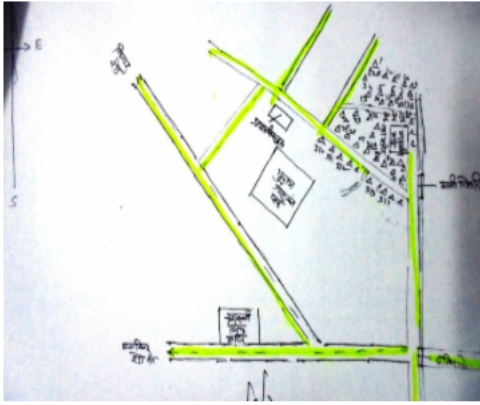

Nazri Naksha