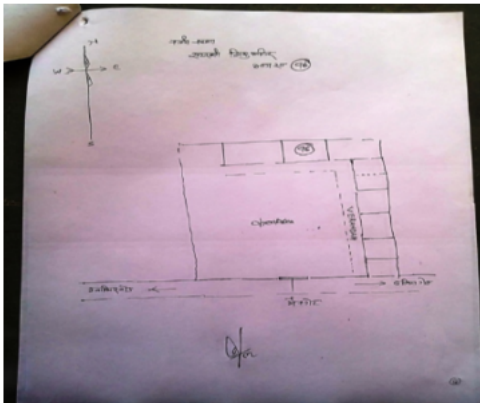

निर्वाचक रजिस्ट्रीकरण अधिकारी

Nazri Naksha

Google Map View

Polling Station Building Front View

Polling Station Front View

Cad View

Key MAP View

1 नाम : शिव कुमार साहू पिता का नाम: गणपत मकान संख्या : 00 आयु : 68 लिंग : पुरुष	ZTU4190328 फोटो उपलब्ध है	2 नाम : रसूल खा पिता का नाम: नूर मुहम्मद मकान संख्या : 0 आयु : 67 लिंग : पुरुष	ZTU4404794 फोटो उपलब्ध है	3 नाम : फ़रीदा पति का नाम: करीम मकान संख्या : 0 आयु : 50 लिंग : महिला	ZTU3678323 फोटो उपलब्ध है
4 नाम : अब्दुल मुवीन पिता का नाम: अब्दुल अबीब मकान संख्या : 00 आयु : 47 लिंग : पुरुष	ZTU3397163 फोटो उपलब्ध है	5 नाम : सुरडय्या मिर्जा पति का नाम: मिर्जा नईम बेग मकान संख्या : 00 आयु : 47 लिंग : महिला	ZTU4377628 फोटो उपलब्ध है	6 नाम : मो करीम पिता का नाम: बली मोहम्मद मकान संख्या : 0 आयु : 45 लिंग : पुरुष	ZTU3650785 फोटो उपलब्ध है
7 नाम : दीपक नामदेव पिता का नाम: हरी प्रसाद नामदेव मकान संख्या : 00 आयु : 44 लिंग : पुरुष	ZTU4280335 फोटो उपलब्ध है	8 नाम : विपिन पिता का नाम: रामचंद्र मकान संख्या : 00 आयु : 44 लिंग : पुरुष	ZTU4474219 फोटो उपलब्ध है	9 नाम : शोकिदा पति का नाम: रफ़ीक मकान संख्या : 0 आयु : 43 लिंग : महिला	ZTU3650959 फोटो उपलब्ध है
10 नाम : उमेश साहू पिता का नाम: सुकन साहू मकान संख्या : 00 आयु : 42 लिंग : पुरुष	ZTU3628633 फोटो उपलब्ध है	11 नाम : मो रफ़ीक पिता का नाम: बली मोहम्मद मकान संख्या : 0 आयु : 42 लिंग : पुरुष	ZTU3648722 फोटो उपलब्ध है	12 नाम : नरेंद्र पिता का नाम: कैलाश नारायण मकान संख्या : 00 आयु : 42 लिंग : पुरुष	ZTU4280301 फोटो उपलब्ध है
13 नाम : रेश्मा बेगम पति का नाम: अब्दुल मुवीन मकान संख्या : 00 आयु : 40 लिंग : महिला	ZTU3397072 फोटो उपलब्ध है	14 नाम : राजेश कुशवाहा पिता का नाम: बचछउलाल कुशवाहा मकान संख्या : 0 आयु : 40 लिंग : पुरुष	ZTU4220422 फोटो उपलब्ध है	15 नाम : उमाकांत परिहार पिता का नाम: सुरेश परिहार मकान संख्या : 00 आयु : 37 लिंग : पुरुष	ZTU3644457 फोटो उपलब्ध है
16 नाम : पूजा नामदेव पति का नाम: दीपक नामदेव मकान संख्या : 00 आयु : 37 लिंग : महिला	ZTU4280368 फोटो उपलब्ध है	17 नाम : अनिता साहू पति का नाम: उमेश साहू मकान संख्या : 00 आयु : 36 लिंग : महिला	ZTU3644432 फोटो उपलब्ध है	18 नाम : ममता कुशवाहा पति का नाम: संतोष कुशवाहा मकान संख्या : 00 आयु : 36 लिंग : महिला	ZTU4441218 फोटो उपलब्ध है
19 नाम : मिथुन प्रजापति पिता का नाम: किशोर प्रजापति मकान संख्या : 00 आयु : 35 लिंग : पुरुष	ZTU3525904 फोटो उपलब्ध है	20 नाम : वर्षा कुशवाहा पति का नाम: राजेश कुशवाहा मकान संख्या : 0 आयु : 34 लिंग : महिला	ZTU4220448 फोटो उपलब्ध है	21 नाम : डॉली प्रजापति पति का नाम: मिथुन प्रजापति मकान संख्या : 00 आयु : 33 लिंग : महिला	ZTU3525896 फोटो उपलब्ध है
22 नाम : उमा पति का नाम: शर्मन मकान संख्या : 0 आयु : 33 लिंग : महिला	ZTU3854858 फोटो उपलब्ध है	# 23 नाम : ज्योति पति का नाम: रवि कुशवाहा मकान संख्या : 00 आयु : 34 लिंग : महिला	ZTU4299921 फोटो उपलब्ध है	24 नाम : बंटी पिता का नाम: जगपत मकान संख्या : 00 आयु : 33 लिंग : पुरुष	ZTU4322293 फोटो उपलब्ध है
25 नाम : चांदनी साहू पति का नाम: विशाल साहू मकान संख्या : 00 आयु : 32 लिंग : महिला	ZTU3980455 फोटो उपलब्ध है	26 नाम : रजनी देवी पंचाल पिता का नाम: मनोज मकान संख्या : 00 आयु : 31 लिंग : महिला	ZTU3644473 फोटो उपलब्ध है	27 नाम : शेर सिंह पिता का नाम: हरचरण कुशवाहा मकान संख्या : 0 आयु : 31 लिंग : पुरुष	ZTU4150652 फोटो उपलब्ध है
28 नाम : जगदीश प्रजापति पिता का नाम: रमेश प्रजापति मकान संख्या : 00 आयु : 29 लिंग : पुरुष	ZTU3926292 फोटो उपलब्ध है	29 नाम : कार्तिक पिता का नाम: चंद्रशेखर मकान संख्या : 00 आयु : 29 लिंग : पुरुष	ZTU3926300 फोटो उपलब्ध है	30 नाम : जया अहिरवार पति का नाम: दिनेश अहिरवार मकान संख्या : 00 आयु : 28 लिंग : महिला	ZTU3628484 फोटो उपलब्ध है