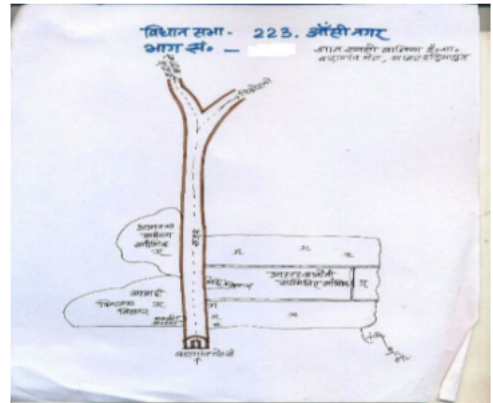

निर्वाचक रजिस्ट्रीकरण अधिकारी

Nazri Naksha

Google Map View

Polling Station Building Front View

Polling Station Front View

Cad View

Key MAP View

|   |            |  |            |  |            |
|---|------------|--|------------|--|------------|
| 1<br>नाम : गुलाब<br>पिता का नाम: शर्मन<br>मकान संख्या : 000<br>आयु : 70 लिंग : महिला                                | ZTU3947660 | # 2<br>नाम : किरन मिश्रा<br>पति का नाम: दीपक कुमार शुक्ला<br>मकान संख्या : 3289/1<br>आयु : 42 लिंग : महिला                 | ZTU4442224 | # 3<br>नाम : नीलम साहू<br>पति का नाम: विजय साहू<br>मकान संख्या : बी562<br>आयु : 29 लिंग : महिला                      | ZTU3842325 |
| 4<br>नाम : अभिषेक वर्मा<br>पिता का नाम: कालीचरण<br>मकान संख्या : 00<br>आयु : 27 लिंग : पुरुष                        | ZTU3947538 | 5<br>नाम : आदित्य नायक<br>पिता का नाम: देवेन्द्र नायक<br>मकान संख्या : 0<br>आयु : 23 लिंग : पुरुष                          | ZTU3904711 | 6<br>नाम : उमा साहू<br>पिता का नाम: फुल्ल चंद्र<br>मकान संख्या : 000<br>आयु : 22 लिंग : महिला                        | ZTU3947728 |
| 7<br>नाम : हरिकिशन साहू<br>पिता का नाम: भगवानदास साहू<br>मकान संख्या : 01<br>आयु : 46 लिंग : पुरुष                  | ZTU3624913 | 8<br>नाम : राजू<br>पिता का नाम: उत्तम<br>मकान संख्या : 1<br>आयु : 41 लिंग : पुरुष  | ZTU4353488 | 9<br>नाम : द्रोपदी<br>पति का नाम: हरिकिशन<br>मकान संख्या : 2<br>आयु : 42 लिंग : महिला                                | ZTU3625050 |
| 10<br>नाम : रुचि सिंघल<br>पति का नाम: अतिन कुमार सिंघल<br>मकान संख्या : ५ए<br>आयु : 44 लिंग : महिला                 | DCT5602024 | 11<br>नाम : सुखनन्दनसाहू<br>पिता का नाम: राम दास साहू<br>मकान संख्या : 429 5 ज<br>आयु : 73 लिंग : पुरुष                    | ZTU2113728 | 12<br>नाम : दिनेश<br>पिता का नाम: सुखनन्दनसाहू<br>मकान संख्या : 429 5 ज<br>आयु : 42 लिंग : पुरुष                     | ZTU2458263 |
| 13<br>नाम : सरला देवी<br>पति का नाम: रामप्रकाश<br>मकान संख्या : 430 7<br>आयु : 85 लिंग : महिला                      | DCT3184553 | 14<br>नाम : राजकुमार<br>पिता का नाम: सीताराम<br>मकान संख्या : 08<br>आयु : 47 लिंग : पुरुष                                  | ZTU3451937 | 15<br>नाम : सौरभ जैन<br>पिता का नाम: सुशील कुमार<br>मकान संख्या : 414 11<br>आयु : 42 लिंग : पुरुष                    | ZTU2113793 |
| 16<br>नाम : सत्येन्द्र अग्रवाल<br>पिता का नाम: रामस्वरूप अग्रवाल<br>मकान संख्या : ९८-२०२<br>आयु : 39 लिंग : पुरुष   | ZTU2113074 | 17<br>नाम : मंजू<br>पति का नाम: जयप्रकाश<br>मकान संख्या : 430 19<br>आयु : 43 लिंग : महिला                                  | ZTU2458321 | # 18<br>नाम : श्याम लाल आर्या<br>माता का नाम: ठाकूर दास करारया<br>मकान संख्या : 27<br>आयु : 44 लिंग : पुरुष          | ZTU3525433 |
| 19<br>नाम : उत्तम<br>पिता का नाम: किशनलाल<br>मकान संख्या : 429 29<br>आयु : 43 लिंग : पुरुष                          | ZTU2458271 | 20<br>नाम : मुनीश मिश्रा<br>पिता का नाम: कामता प्रसाद मिश्रा<br>मकान संख्या : 36, द्वारिका टौनशीप<br>आयु : 78 लिंग : पुरुष | ZTU4098687 | 21<br>नाम : शकुंतला मिश्रा<br>पति का नाम: मुनीश मिश्रा<br>मकान संख्या : 36, द्वारिका टौनशीप<br>आयु : 72 लिंग : महिला | ZTU4099925 |
| 22<br>नाम : अंकित मिश्रा<br>पिता का नाम: मुनीश मिश्रा<br>मकान संख्या : 36, द्वारिका टौनशीप<br>आयु : 36 लिंग : पुरुष | ZTU4098679 | 23<br>नाम : निशा गोस्वामी<br>पति का नाम: अंकित मिश्रा<br>मकान संख्या : 36, द्वारिका टौनशीप<br>आयु : 33 लिंग : महिला        | ZTU4098695 | 24<br>नाम : वैशाली<br>पति का नाम: धीरू कुमार<br>मकान संख्या : 36/के<br>आयु : 26 लिंग : महिला                         | ZTU4493458 |
| # 25<br>नाम : आशीष अग्रवाल<br>पिता का नाम: एस.सी.अग्रवाल<br>मकान संख्या : 429 37<br>आयु : 41 लिंग : पुरुष           | ZTU2113835 | 26<br>नाम : ऋतु गुप्ता<br>पति का नाम: प्रमोद गुप्ता<br>मकान संख्या : 429 45<br>आयु : 52 लिंग : महिला                       | ZTU2113868 | 27<br>नाम : अनिल दुबे<br>पिता का नाम: जगदीश<br>मकान संख्या : 429 50<br>आयु : 58 लिंग : पुरुष                         | ZTU2113900 |
| 28<br>नाम : नीलम<br>पति का नाम: अनिल दुबे<br>मकान संख्या : 429 50<br>आयु : 53 लिंग : महिला                          | ZTU2113926 | 29<br>नाम : सुमित वर्मा<br>माता का नाम: रानी<br>मकान संख्या : 51/2ए<br>आयु : 29 लिंग : पुरुष                               | ZTU3985389 | 30<br>नाम : बबीता साहू<br>पति का नाम: अजय साहू<br>मकान संख्या : ५१/९<br>आयु : 47 लिंग : महिला                        | ZTU3157542 |