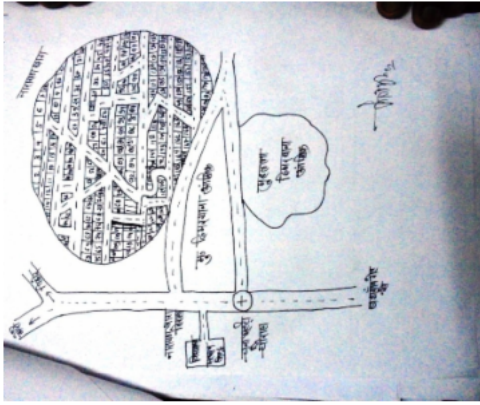

Nazri Naksha