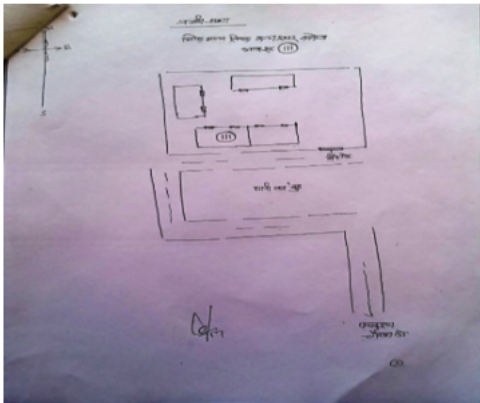

निर्वाचक रजिस्ट्रीकरण अधिकारी

Nazri Naksha

Google Map View

Polling Station Building Front View

Polling Station Front View

Cad View

Key MAP View

|   |            |  |            |  |            |
|---|------------|--|------------|--|------------|
| 1<br>नाम : गुलाब<br>पिता का नाम: शर्मन<br>मकान संख्या : 000<br>आयु : 70 लिंग : महिला                                | ZTU3947660 | # 2<br>नाम : किरन मिश्रा<br>पति का नाम: दीपक कुमार शुक्ला<br>मकान संख्या : 3289/1<br>आयु : 42 लिंग : महिला                 | ZTU4442224 | # 3<br>नाम : नीलम साहू<br>पति का नाम: विजय साहू<br>मकान संख्या : बी562<br>आयु : 29 लिंग : महिला                      | ZTU3842325 |
| 4<br>नाम : अभिषेक वर्मा<br>पिता का नाम: कालीचरण<br>मकान संख्या : 00<br>आयु : 27 लिंग : पुरुष                        | ZTU3947538 | 5<br>नाम : आदित्य नायक<br>पिता का नाम: देवेन्द्र नायक<br>मकान संख्या : 0<br>आयु : 23 लिंग : पुरुष                          | ZTU3904711 | 6<br>नाम : उमा साहू<br>पिता का नाम: फुल्ल चंद्र<br>मकान संख्या : 000<br>आयु : 22 लिंग : महिला                        | ZTU3947728 |
| 7<br>नाम : हरिकिशन साहू<br>पिता का नाम: भगवानदास साहू<br>मकान संख्या : 01<br>आयु : 46 लिंग : पुरुष                  | ZTU3624913 | 8<br>नाम : राजू<br>पिता का नाम: उत्तम<br>मकान संख्या : 1<br>आयु : 41 लिंग : पुरुष  | ZTU4353488 | 9<br>नाम : द्रोपदी<br>पति का नाम: हरिकिशन<br>मकान संख्या : 2<br>आयु : 42 लिंग : महिला                                | ZTU3625050 |
| 10<br>नाम : रुचि सिंघल<br>पति का नाम: अतिन कुमार सिंघल<br>मकान संख्या : ५ए<br>आयु : 44 लिंग : महिला                 | DCT5602024 | 11<br>नाम : सुखनन्दनसाहू<br>पिता का नाम: राम दास साहू<br>मकान संख्या : 429 5 ज<br>आयु : 73 लिंग : पुरुष                    | ZTU2113728 | 12<br>नाम : दिनेश<br>पिता का नाम: सुखनन्दनसाहू<br>मकान संख्या : 429 5 ज<br>आयु : 42 लिंग : पुरुष                     | ZTU2458263 |
| 13<br>नाम : सरला देवी<br>पति का नाम: रामप्रकाश<br>मकान संख्या : 430 7<br>आयु : 85 लिंग : महिला                      | DCT3184553 | 14<br>नाम : राजकुमार<br>पिता का नाम: सीताराम<br>मकान संख्या : 08<br>आयु : 47 लिंग : पुरुष                                  | ZTU3451937 | 15<br>नाम : सौरभ जैन<br>पिता का नाम: सुशील कुमार<br>मकान संख्या : 414 11<br>आयु : 42 लिंग : पुरुष                    | ZTU2113793 |
| 16<br>नाम : सत्येन्द्र अग्रवाल<br>पिता का नाम: रामस्वरूप अग्रवाल<br>मकान संख्या : ९८-२०२<br>आयु : 39 लिंग : पुरुष   | ZTU2113074 | 17<br>नाम : मंजू<br>पति का नाम: जयप्रकाश<br>मकान संख्या : 430 19<br>आयु : 43 लिंग : महिला                                  | ZTU2458321 | # 18<br>नाम : श्याम लाल आर्या<br>माता का नाम: ठाकूर दास करारया<br>मकान संख्या : 27<br>आयु : 44 लिंग : पुरुष          | ZTU3525433 |
| 19<br>नाम : उत्तम<br>पिता का नाम: किशनलाल<br>मकान संख्या : 429 29<br>आयु : 43 लिंग : पुरुष                          | ZTU2458271 | 20<br>नाम : मुनीश मिश्रा<br>पिता का नाम: कामता प्रसाद मिश्रा<br>मकान संख्या : 36, द्वारिका टौनशीप<br>आयु : 78 लिंग : पुरुष | ZTU4098687 | 21<br>नाम : शकुंतला मिश्रा<br>पति का नाम: मुनीश मिश्रा<br>मकान संख्या : 36, द्वारिका टौनशीप<br>आयु : 72 लिंग : महिला | ZTU4099925 |
| 22<br>नाम : अंकित मिश्रा<br>पिता का नाम: मुनीश मिश्रा<br>मकान संख्या : 36, द्वारिका टौनशीप<br>आयु : 36 लिंग : पुरुष | ZTU4098679 | 23<br>नाम : निशा गोस्वामी<br>पति का नाम: अंकित मिश्रा<br>मकान संख्या : 36, द्वारिका टौनशीप<br>आयु : 33 लिंग : महिला        | ZTU4098695 | 24<br>नाम : वैशाली<br>पति का नाम: धीरू कुमार<br>मकान संख्या : 36/के<br>आयु : 26 लिंग : महिला                         | ZTU4493458 |
| # 25<br>नाम : आशीष अग्रवाल<br>पिता का नाम: एस.सी.अग्रवाल<br>मकान संख्या : 429 37<br>आयु : 41 लिंग : पुरुष           | ZTU2113835 | 26<br>नाम : ऋतु गुप्ता<br>पति का नाम: प्रमोद गुप्ता<br>मकान संख्या : 429 45<br>आयु : 52 लिंग : महिला                       | ZTU2113868 | 27<br>नाम : अनिल दुबे<br>पिता का नाम: जगदीश<br>मकान संख्या : 429 50<br>आयु : 58 लिंग : पुरुष                         | ZTU2113900 |
| 28<br>नाम : नीलम<br>पति का नाम: अनिल दुबे<br>मकान संख्या : 429 50<br>आयु : 53 लिंग : महिला                          | ZTU2113926 | 29<br>नाम : सुमित वर्मा<br>माता का नाम: रानी<br>मकान संख्या : 51/2ए<br>आयु : 29 लिंग : पुरुष                               | ZTU3985389 | 30<br>नाम : बबीता साहू<br>पति का नाम: अजय साहू<br>मकान संख्या : ५१/९<br>आयु : 47 लिंग : महिला                        | ZTU3157542 |