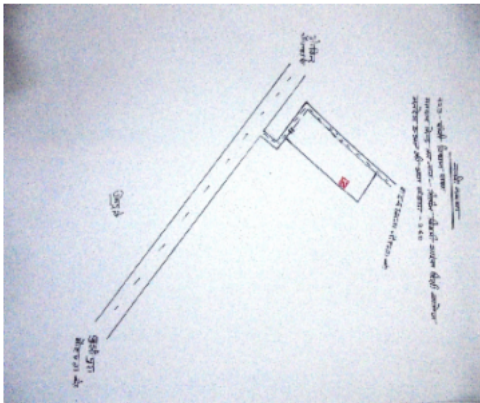

निर्वाचक रजिस्ट्रीकरण अधिकारी

Nazri Naksha

Google Map View

Polling Station Building Front View

Polling Station Front View

Cad View

Key MAP View

|   |            |  |            |   |            |
|---|------------|--|------------|---|------------|
| # 1<br>नाम : रज़िया बेगम<br>पति का नाम: नवाब<br>मकान संख्या : 181<br>आयु : 45 लिंग : महिला          | ZTU4005948 | 2<br>नाम : समीना<br>पति का नाम: वाहिद<br>मकान संख्या : 0<br>आयु : 31 लिंग : महिला                            | ZTU4289237 | # 3<br>नाम : ज़रीना<br>पति का नाम: इकरार<br>मकान संख्या : 224<br>आयु : 29 लिंग : महिला                  | ZTU4042487 |
| # 4<br>नाम : मुस्कन<br>पिता का नाम: इन्तेजाम<br>मकान संख्या : 670<br>आयु : 24 लिंग : महिला          | ZTU3921335 | # 5<br>नाम : अनवर<br>पिता का नाम: हरून<br>मकान संख्या : 1060<br>आयु : 20 लिंग : पुरुष                        | ZTU4305264 | 6<br>नाम : कमरून<br>पति का नाम: अ.रहीम<br>मकान संख्या : 197/2<br>आयु : 58 लिंग : महिला                  | ZTU1304583 |
| 7<br>नाम : सद्दाम कुरेशी<br>पिता का नाम: मोहम्मद कुरेशी<br>मकान संख्या : 1<br>आयु : 21 लिंग : पुरुष | ZTU4152021 | 8<br>नाम : अनीसा<br>पति का नाम: अनवर खान<br>मकान संख्या : 3/3<br>आयु : 60 लिंग : महिला                       | ZTU3665916 | 9<br>नाम : नजमा<br>पति का नाम: अनवर खान<br>मकान संख्या : 3/3<br>आयु : 35 लिंग : महिला                   | ZTU3666153 |
| 10<br>नाम : जया जैन<br>पिता का नाम: जैनेंद्र जैन<br>मकान संख्या : 11<br>आयु : 24 लिंग : महिला       | ZTU3985744 | 11<br>नाम : ऋतिक जैन<br>पिता का नाम: जैनेंद्र जैन<br>मकान संख्या : 11<br>आयु : 22 लिंग : पुरुष               | ZTU3985892 | 12<br>नाम : मुमताज बेगम<br>पति का नाम: नूर मोहम्मद<br>मकान संख्या : 26<br>आयु : 53 लिंग : महिला         | ZTU0214494 |
| 13<br>नाम : शमा<br>पिता का नाम: गुलाब हुसैन<br>मकान संख्या : 26<br>आयु : 26 लिंग : महिला            | ZTU3667755 | 14<br>नाम : फ़रीद<br>पिता का नाम: मुंशी<br>मकान संख्या : 28<br>आयु : 50 लिंग : पुरुष                         | ZTU3657681 | 15<br>नाम : रेश्मा<br>पति का नाम: फ़रीद<br>मकान संख्या : 28<br>आयु : 44 लिंग : महिला                    | ZTU3666252 |
| 16<br>नाम : कलावती<br>पति का नाम: मनोज कुशवाहा<br>मकान संख्या : 29ए<br>आयु : 37 लिंग : महिला        | ZTU4226965 | 17<br>नाम : सन्नो<br>पति का नाम: सुबराती<br>मकान संख्या : 31<br>आयु : 41 लिंग : महिला                        | ZTU4316063 | 18<br>नाम : इंदरार<br>पिता का नाम: सवीर कुरेशी<br>मकान संख्या : 31 (6)<br>आयु : 35 लिंग : पुरुष         | ZTU3637857 |
| # 19<br>नाम : नशीम<br>पति का नाम: मोहम्मद फरीद<br>मकान संख्या : 33<br>आयु : 34 लिंग : महिला         | ZTU3921459 | S 20<br>नाम : अफ़ज़ल हुसैन अंसादी<br>पिता का नाम: ताज मुल हुसैन<br>मकान संख्या : 55<br>आयु : 26 लिंग : पुरुष | ZTU3893617 | 21<br>नाम : परवीन बानो<br>पति का नाम: बललू<br>मकान संख्या : 71<br>आयु : 46 लिंग : महिला                 | ZTU4103552 |
| 22<br>नाम : जुबेदा बेगम<br>पति का नाम: निसार अहमद<br>मकान संख्या : 74सी<br>आयु : 85 लिंग : महिला    | ZTU3702891 | 23<br>नाम : शबाना बेगम<br>पति का नाम: मुजाहिद<br>मकान संख्या : 76/2<br>आयु : 33 लिंग : महिला                 | ZTU3395431 | 24<br>नाम : मुस्कान<br>पति का नाम: गुलाम गौस<br>मकान संख्या : 76/9<br>आयु : 23 लिंग : महिला             | ZTU4135406 |
| 25<br>नाम : गुलाम गौस<br>पिता का नाम: रियाज़ खान<br>मकान संख्या : 76/9<br>आयु : 22 लिंग : पुरुष     | ZTU4135380 | # 26<br>नाम : राबिया बेगम<br>पति का नाम: चौधरी अब्दुल सलाम<br>मकान संख्या : 84<br>आयु : 70 लिंग : महिला      | ZTU3681442 | 27<br>नाम : मोहम्मद आरिफ<br>पिता का नाम: चौधरी अब्दुल सलाम<br>मकान संख्या : 84<br>आयु : 45 लिंग : पुरुष | DCT4904835 |
| 28<br>नाम : यास्मीन बेगम<br>पति का नाम: मोहम्मद आरिफ<br>मकान संख्या : 84<br>आयु : 42 लिंग : महिला   | ZTU2537959 | 29<br>नाम : चौधरी अब्दुल रब<br>पिता का नाम: चौधरी अब्दुल सलाम<br>मकान संख्या : 84<br>आयु : 42 लिंग : पुरुष   | ZTU1906650 | 30<br>नाम : फैहिमादा बेगम<br>पति का नाम: चौधरी अब्दुल रब<br>मकान संख्या : 84<br>आयु : 42 लिंग : महिला   | ZTU2587467 |