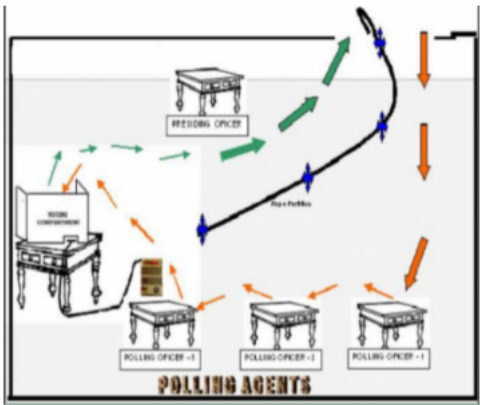

निर्वाचक रजिस्ट्रीकरण अधिकारी

Nazri Naksha

Google Map View

Polling Station Building Front View

Polling Station Front View

Cad View

Key MAP View

|   |                   |  |                   |  |                   |
|---|-------------------|--|-------------------|--|-------------------|
| 1<br>नाम : शान्ति देवी<br>पति का नाम: जालम<br>मकान संख्या : 186<br>आयु : 69 लिंग : महिला          | HGG1584622        | 2<br>नाम : कैलाश<br>पिता का नाम: जालम<br>मकान संख्या : 186<br>आयु : 48 लिंग : पुरुष                | AVP3506284        | 3<br>नाम : कपूरी<br>पति का नाम: कैलाश<br>मकान संख्या : 186<br>आयु : 45 लिंग : महिला                | HGG2009538        |
| 4<br>नाम : द्रापदी<br>पति का नाम: सन्तोष<br>मकान संख्या : 186<br>आयु : 43 लिंग : महिला            | AVP3506250        | 5<br>नाम : सविता<br>पति का नाम: मनोज<br>मकान संख्या : 186<br>आयु : 28 लिंग : महिला                 | AVP3027240        | 6<br>नाम : मनोज<br>पिता का नाम: कैलाश<br>मकान संख्या : 186<br>आयु : 26 लिंग : महिला                | AVP3027232        |
| # 7<br>नाम : सुमन देवी<br>पति का नाम: रनमत<br>मकान संख्या : 187<br>आयु : 52 लिंग : महिला          | HGG1909993        | 8<br>नाम : कैचु<br>पिता का नाम: मनसुख<br>मकान संख्या : 188<br>आयु : 87 लिंग : पुरुष                | UP/62/331/0636378 | 9<br>नाम : कुसुम देवी<br>पति का नाम: रामसेवक<br>मकान संख्या : 188<br>आयु : 47 लिंग : महिला         | AVP0634055        |
| 10<br>नाम : ओम प्रकाश<br>पिता का नाम: कैचू<br>मकान संख्या : 188<br>आयु : 45 लिंग : पुरुष          | HGG5089867        | 11<br>नाम : डौली<br>पति का नाम: ओमप्रकाश<br>मकान संख्या : 188<br>आयु : 43 लिंग : महिला             | AVP3506292        | 12<br>नाम : चंद्रपाल<br>पिता का नाम: ओमप्रकाश<br>मकान संख्या : 188<br>आयु : 26 लिंग : पुरुष        | AVP3268513        |
| 13<br>नाम : अर्जुन कुशवाहा<br>पिता का नाम: ओमप्रकाश<br>मकान संख्या : 188<br>आयु : 25 लिंग : पुरुष | AVP3268547        | 14<br>नाम : पारवती<br>पति का नाम: सुन्दर<br>मकान संख्या : 189<br>आयु : 67 लिंग : महिला             | HGG5089974        | 15<br>नाम : पूरनलाल<br>पिता का नाम: कैचू<br>मकान संख्या : 189<br>आयु : 57 लिंग : पुरुष             | UP/62/331/0636380 |
| 16<br>नाम : सुधादेवी<br>पति का नाम: पूरन लाल<br>मकान संख्या : 189<br>आयु : 54 लिंग : महिला        | AVP3506326        | 17<br>नाम : रामसेवक<br>पिता का नाम: कैचू<br>मकान संख्या : 189<br>आयु : 49 लिंग : पुरुष             | AVP0634063        | 18<br>नाम : रेखादेवी<br>पति का नाम: प्रेमनारायण<br>मकान संख्या : 189<br>आयु : 48 लिंग : महिला      | AVP3506318        |
| 19<br>नाम : सोनम<br>पति का नाम: राजेश<br>मकान संख्या : 189<br>आयु : 29 लिंग : महिला               | AVP3268505        | 20<br>नाम : सफलराज पंचाल<br>पिता का नाम: प्रेमनारायण<br>मकान संख्या : 189<br>आयु : 23 लिंग : पुरुष | AVP3895661        | 21<br>नाम : हरगोविन्द<br>पिता का नाम: मोहन<br>मकान संख्या : 190<br>आयु : 62 लिंग : पुरुष           | AVP3506334        |
| 22<br>नाम : सीताराम<br>पिता का नाम: मोहन<br>मकान संख्या : 190<br>आयु : 52 लिंग : पुरुष            | UP/62/331/0636382 | 23<br>नाम : राजू<br>पिता का नाम: घूरे<br>मकान संख्या : 190<br>आयु : 47 लिंग : पुरुष                | AVP0622050        | 24<br>नाम : केशर देवी<br>पति का नाम: राजू<br>मकान संख्या : 190<br>आयु : 45 लिंग : महिला            | AVP1310465        |
| 25<br>नाम : अमर सिंह<br>पिता का नाम: घूरे<br>मकान संख्या : 190<br>आयु : 40 लिंग : पुरुष           | AVP0622068        | 26<br>नाम : जानकी देवी<br>पति का नाम: अमर सिंह<br>मकान संख्या : 190<br>आयु : 40 लिंग : महिला       | AVP0622076        | 27<br>नाम : रवीन्द्र कुमार<br>पिता का नाम: सीताराम<br>मकान संख्या : 190<br>आयु : 35 लिंग : पुरुष   | AVP0519520        |
| 28<br>नाम : अखलेश कुमार<br>पिता का नाम: सीताराम<br>मकान संख्या : 190<br>आयु : 35 लिंग : पुरुष     | AVP0519512        | 29<br>नाम : हरेन्द्र<br>पिता का नाम: सीताराम<br>मकान संख्या : 190<br>आयु : 30 लिंग : पुरुष         | AVP2764157        | 30<br>नाम : पूजा देवी<br>पति का नाम: धीरेन्द्र कुमार<br>मकान संख्या : 190<br>आयु : 28 लिंग : महिला | AVP2764140        |