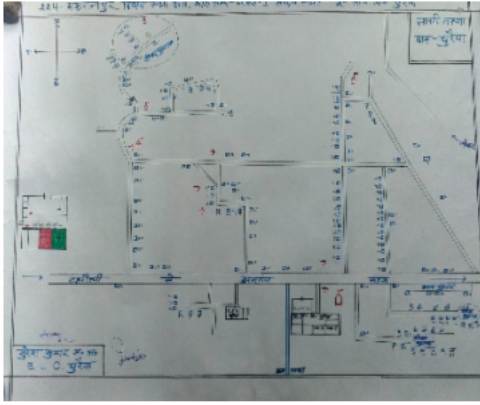

Nazri Naksha