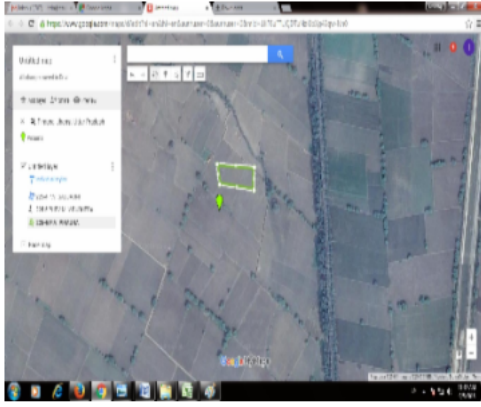

Nazri Naksha