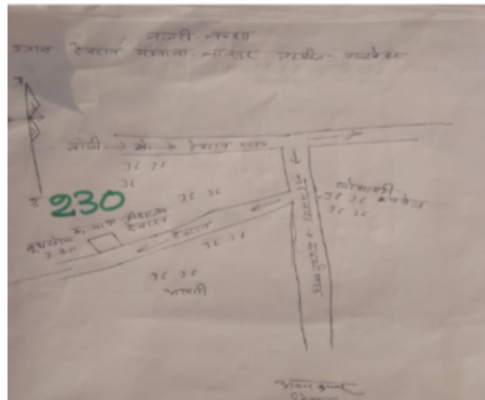

Key MAP View