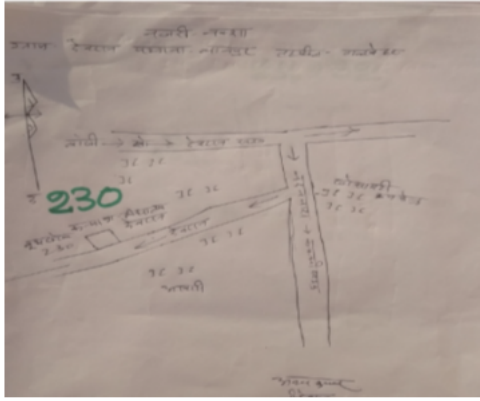

Nazri Naksha