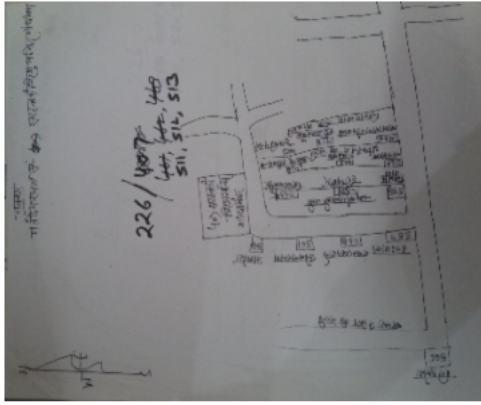

निर्वाचक रजिस्ट्रीकरण अधिकारी

Nazri Naksha

Google Map View

Polling Station Building Front View

Polling Station Front View

Cad View

Key MAP View

|  |                              |  |                              |  |                              |
|--|------------------------------|--|------------------------------|--|------------------------------|
| # 1<br>नाम : शिव कुमार<br>पिता का नाम: तुला राम यादव<br>मकान संख्या : 0<br>आयु : 33 लिंग : पुरुष   | WYB4256376<br>फोटो उपलब्ध है | 2<br>नाम : भारती<br>पति का नाम: करतार<br>मकान संख्या : 0<br>आयु : 28 लिंग : महिला                    | WYB4096749<br>फोटो उपलब्ध है | 3<br>नाम : सीमा<br>पति का नाम: दीपक<br>मकान संख्या : 0<br>आयु : 27 लिंग : महिला                    | WYB4247631<br>फोटो उपलब्ध है |
| 4<br>नाम : गौरव सेन<br>माता का नाम: किरण<br>मकान संख्या : 00<br>आयु : 21 लिंग : पुरुष              | WYB4231767<br>फोटो उपलब्ध है | 5<br>नाम : आशिकी राजा बुंदेला<br>पिता का नाम: बलवंत सिंह<br>मकान संख्या : 0<br>आयु : 20 लिंग : महिला | WYB4100442<br>फोटो उपलब्ध है | 6<br>नाम : दुर्गेश यादव<br>पति का नाम: राघवेंद्र यादव<br>मकान संख्या : 01<br>आयु : 30 लिंग : महिला | WYB4146205<br>फोटो उपलब्ध है |
| 7<br>नाम : रजनी<br>पति का नाम: नीलेश<br>मकान संख्या : 01<br>आयु : 25 लिंग : महिला                  | WYB3832847<br>फोटो उपलब्ध है | 8<br>नाम : दीपक<br>पिता का नाम: पप्पू<br>मकान संख्या : 001<br>आयु : 22 लिंग : पुरुष                  | WYB3832854<br>फोटो उपलब्ध है | 9<br>नाम : गोलू<br>पिता का नाम: राम सिंह<br>मकान संख्या : 1/56<br>आयु : 21 लिंग : पुरुष            | WYB4116489<br>फोटो उपलब्ध है |
| 10<br>नाम : मनीष कुमार<br>पिता का नाम: वीरेन्द्र कुमार<br>मकान संख्या : 4<br>आयु : 22 लिंग : पुरुष | WYB4224937<br>फोटो उपलब्ध है | 11<br>नाम : सोनू<br>पिता का नाम: पप्पू<br>मकान संख्या : 09<br>आयु : 23 लिंग : पुरुष                  | WYB4194221<br>फोटो उपलब्ध है | 12<br>नाम : रश्मि<br>पति का नाम: रवि<br>मकान संख्या : 9<br>आयु : 22 लिंग : महिला                   | WYB4194049<br>फोटो उपलब्ध है |
| 13<br>नाम : रवि<br>पिता का नाम: सुखनंदन<br>मकान संख्या : 9<br>आयु : 21 लिंग : पुरुष                | WYB4194213<br>फोटो उपलब्ध है | 14<br>नाम : कृष्णपाल<br>पिता का नाम: ब्रिजभान<br>मकान संख्या : 14/2<br>आयु : 22 लिंग : पुरुष         | WYB3794740<br>फोटो उपलब्ध है | 15<br>नाम : रश्मि<br>पति का नाम: कृष्णपाल<br>मकान संख्या : 14/2<br>आयु : 22 लिंग : महिला           | WYB3794757<br>फोटो उपलब्ध है |
| 16<br>नाम : मीना<br>पति का नाम: अशोक<br>मकान संख्या : 21/2<br>आयु : 55 लिंग : महिला                | WYB4114013<br>फोटो उपलब्ध है | 17<br>नाम : अशोक<br>पिता का नाम: मूलचंद<br>मकान संख्या : 21/2<br>आयु : 55 लिंग : पुरुष               | WYB4114104<br>फोटो उपलब्ध है | 18<br>नाम : नारायण अहिरवार<br>पिता का नाम: आशाराम<br>मकान संख्या : 23/6<br>आयु : 30 लिंग : पुरुष   | WYB4114021<br>फोटो उपलब्ध है |
| 19<br>नाम : अर्जुन<br>पिता का नाम: घघा राम<br>मकान संख्या : 37<br>आयु : 24 लिंग : पुरुष            | WYB4113932<br>फोटो उपलब्ध है | 20<br>नाम : सोनिया<br>पति का नाम: अर्जुन<br>मकान संख्या : 37<br>आयु : 23 लिंग : महिला                | WYB4114005<br>फोटो उपलब्ध है | 21<br>नाम : गीता देवी<br>पति का नाम: कमलेश<br>मकान संख्या : 47/1<br>आयु : 53 लिंग : महिला          | WYB4135224<br>फोटो उपलब्ध है |
| 22<br>नाम : राजेन्द्र<br>पिता का नाम: मौजी<br>मकान संख्या : ५५<br>आयु : 42 लिंग : पुरुष            | WYB2426658<br>फोटो उपलब्ध है | 23<br>नाम : सोनकुवर<br>पति का नाम: बासुदेव<br>मकान संख्या : 55<br>आयु : 27 लिंग : महिला              | WYB4043964<br>फोटो उपलब्ध है | 24<br>नाम : सचिन शुक्ला<br>पिता का नाम: सुरेश कुमार<br>मकान संख्या : 56<br>आयु : 44 लिंग : पुरुष   | WYB3511342<br>फोटो उपलब्ध है |
| 25<br>नाम : बेनीबाई<br>पति का नाम: भूरे<br>मकान संख्या : ५६/१<br>आयु : 69 लिंग : महिला             | WYB2659647<br>फोटो उपलब्ध है | 26<br>नाम : रावन उर्फ रामपाल<br>पिता का नाम: अतल सिंह<br>मकान संख्या : ५७<br>आयु : 30 लिंग : पुरुष   | WYB2625093<br>फोटो उपलब्ध है | 27<br>नाम : उषा<br>पति का नाम: राजकुमार<br>मकान संख्या : ५८<br>आयु : 36 लिंग : महिला               | WYB2429363<br>फोटो उपलब्ध है |
| 28<br>नाम : प्रमोद<br>पिता का नाम: गोरेलाल<br>मकान संख्या : ५८<br>आयु : 32 लिंग : पुरुष            | WYB2429330<br>फोटो उपलब्ध है | 29<br>नाम : प्रदीप<br>पिता का नाम: गोरेलाल<br>मकान संख्या : ५८<br>आयु : 30 लिंग : पुरुष              | WYB2429371<br>फोटो उपलब्ध है | E 30<br>नाम : अजवरानी<br>पति का नाम: शिवप्रसाद<br>मकान संख्या : ६०<br>आयु : 62 लिंग : महिला        | WYB2760262<br>फोटो उपलब्ध है |