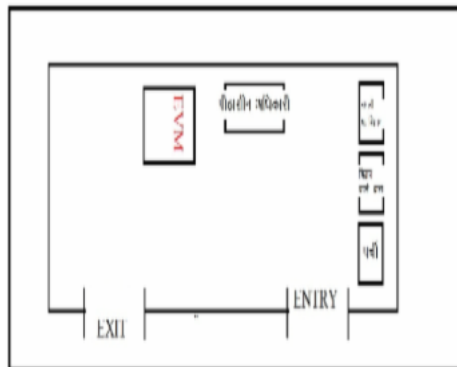

निर्वाचक रजिस्ट्रीकरण अधिकारी

Nazri Naksha

Google Map View

Polling Station Building Front View

Polling Station Front View

Cad View

Key MAP View

|  |                                    |  |                              |  |                                    |
|--|------------------------------------|--|------------------------------|--|------------------------------------|
| 1<br>नाम : गुरुविन्द्र सिंह<br>पिता का नाम: हरदीप सिंह<br>मकान संख्या : 1<br>आयु : 32 लिंग : पुरुष | IBA1929769<br>फोटो उपलब्ध है       | 2<br>नाम : नरेन्द्र सिंह<br>पिता का नाम: भगवान दास<br>मकान संख्या : १<br>आयु : 31 लिंग : पुरुष   | IBA1958750<br>फोटो उपलब्ध है | 3<br>नाम : नवजोत सिंह<br>पिता का नाम: संतोक सिंह<br>मकान संख्या : ०१<br>आयु : 31 लिंग : पुरुष    | IBA2169472<br>फोटो उपलब्ध है       |
| 4<br>नाम : रूपेन्द्र सिंह<br>पिता का नाम: हरदीप सिंह<br>मकान संख्या : 1<br>आयु : 30 लिंग : पुरुष   | IBA1929777<br>फोटो उपलब्ध है       | 5<br>नाम : अमनदीप कौर<br>पति का नाम: गुरुविन्दर सिंह<br>मकान संख्या : १<br>आयु : 29 लिंग : महिला | IBA2090363<br>फोटो उपलब्ध है | 6<br>नाम : नवनीत कौर<br>पति का नाम: नवजोत सिंह<br>मकान संख्या : 01<br>आयु : 29 लिंग : महिला      | IBA2845154<br>फोटो उपलब्ध है       |
| 7<br>नाम : तारावती<br>पति का नाम: नरेन्द्र सिंह<br>मकान संख्या : १<br>आयु : 28 लिंग : महिला        | IBA2169019<br>फोटो उपलब्ध है       | 8<br>नाम : कीर्तन सिंह<br>पिता का नाम: सन्तोख<br>मकान संख्या : ०१<br>आयु : 28 लिंग : पुरुष       | IBA2169399<br>फोटो उपलब्ध है | 9<br>नाम : परगट सिंह<br>पिता का नाम: सन्तोख सिंह<br>मकान संख्या : ०१<br>आयु : 27 लिंग : पुरुष    | IBA2169407<br>फोटो उपलब्ध है       |
| 10<br>नाम : वंश कुमार<br>पिता का नाम: देवेन्द्र सिंह<br>मकान संख्या : 1<br>आयु : 20 लिंग : पुरुष   | IBA3069945<br>फोटो उपलब्ध है       | 11<br>नाम : मान सिंह<br>पिता का नाम: नल्थू<br>मकान संख्या : 2<br>आयु : 60 लिंग : पुरुष           | CBC2100717<br>फोटो उपलब्ध है | 12<br>नाम : पन्नो<br>पति का नाम: मान सिंह<br>मकान संख्या : 2<br>आयु : 57 लिंग : महिला            | UP/5/023/0690075<br>फोटो उपलब्ध है |
| 13<br>नाम : मदन<br>पिता का नाम: नल्थू<br>मकान संख्या : 2<br>आयु : 56 लिंग : पुरुष                  | UP/5/023/0690076<br>फोटो उपलब्ध है | 14<br>नाम : निराशा<br>पति का नाम: हरपाल<br>मकान संख्या : 2<br>आयु : 50 लिंग : महिला              | CBC2232312<br>फोटो उपलब्ध है | 15<br>नाम : ईश्वर सिंह<br>पिता का नाम: मान सिंह<br>मकान संख्या : 2<br>आयु : 42 लिंग : पुरुष      | CBC2718302<br>फोटो उपलब्ध है       |
| 16<br>नाम : उमेश देवी<br>पति का नाम: सुरेंद्र सिंह<br>मकान संख्या : 02<br>आयु : 42 लिंग : महिला    | IBA2537108<br>फोटो उपलब्ध है       | 17<br>नाम : बबीता<br>पति का नाम: ईश्वर सिंह<br>मकान संख्या : 2<br>आयु : 41 लिंग : महिला          | CBC2718344<br>फोटो उपलब्ध है | 18<br>नाम : सुरेन्द्र सिंह<br>पिता का नाम: मान सिंह<br>मकान संख्या : 02<br>आयु : 36 लिंग : पुरुष | IBA1067495<br>फोटो उपलब्ध है       |
| 19<br>नाम : जोगेन्द्र सिंह<br>पिता का नाम: मान सिंह<br>मकान संख्या : 02<br>आयु : 33 लिंग : पुरुष   | IBA1067529<br>फोटो उपलब्ध है       | 20<br>नाम : स्वाती<br>पति का नाम: टंकू<br>मकान संख्या : 2<br>आयु : 25 लिंग : महिला               | IBA2931350<br>फोटो उपलब्ध है | 21<br>नाम : अर्जुन सिंह<br>पिता का नाम: मदन सिंह<br>मकान संख्या : 02<br>आयु : 24 लिंग : पुरुष    | IBA2683019<br>फोटो उपलब्ध है       |
| 22<br>नाम : मिथुन सेनी<br>पिता का नाम: मदन<br>मकान संख्या : 2<br>आयु : 23 लिंग : पुरुष             | IBA2931343<br>फोटो उपलब्ध है       | 23<br>नाम : टिंकू कुमार<br>पिता का नाम: हरपाल सिंह<br>मकान संख्या : 02<br>आयु : 22 लिंग : पुरुष  | IBA3021326<br>फोटो उपलब्ध है | 24<br>नाम : प्रियंका<br>पति का नाम: अर्जुन सिंह<br>मकान संख्या : 02<br>आयु : 22 लिंग : महिला     | IBA3037488<br>फोटो उपलब्ध है       |
| 25<br>नाम : देवेन्द्र सिंह<br>पिता का नाम: ईश्वर सिंह<br>मकान संख्या : 2<br>आयु : 21 लिंग : पुरुष  | IBA2954733<br>फोटो उपलब्ध है       | 26<br>नाम : रिन्दू कुमार<br>पिता का नाम: हरपाल सिंह<br>मकान संख्या : 2<br>आयु : 21 लिंग : पुरुष  | IBA2954741<br>फोटो उपलब्ध है | 27<br>नाम : नितिन कुमार<br>पिता का नाम: खेम सिंह<br>मकान संख्या : 2<br>आयु : 21 लिंग : पुरुष     | IBA3159845<br>फोटो उपलब्ध है       |
| 28<br>नाम : सचिन सेनी<br>पिता का नाम: खेम सिंह<br>मकान संख्या : 2<br>आयु : 19 लिंग : पुरुष         | IBA3159852<br>फोटो उपलब्ध है       | 29<br>नाम : धन्नी<br>पिता का नाम: झडिया<br>मकान संख्या : 3<br>आयु : 79 लिंग : पुरुष              | CBC2100725<br>फोटो उपलब्ध है | 30<br>नाम : कलावती<br>पति का नाम: धन्नी<br>मकान संख्या : 3<br>आयु : 76 लिंग : महिला              | UP/5/023/0690071<br>फोटो उपलब्ध है |