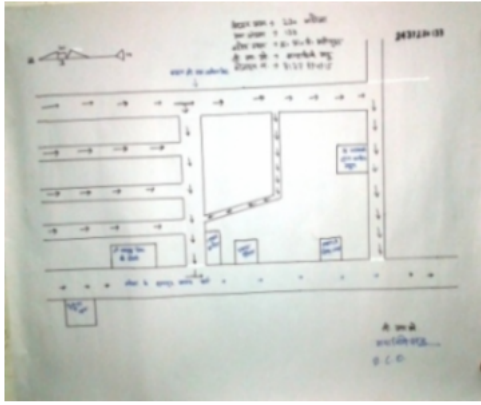

निर्वाचक रजिस्ट्रीकरण अधिकारी

Nazri Naksha

Google Map View

Polling Station Building Front View

Polling Station Front View

Cad View

Key MAP View

|   |                                     |  |                                     |  |                                     |
|---|-------------------------------------|--|-------------------------------------|--|-------------------------------------|
| 1<br>नाम : विदुर<br>पिता का नाम: महोन<br>मकान संख्या : 00<br>आयु : 27 लिंग : पुरुष                      | YKY6204689<br>फोटो उपलब्ध है        | 2<br>नाम : छाया<br>पति का नाम: ब्रजेंद्र<br>मकान संख्या : 00<br>आयु : 26 लिंग : महिला          | YKY6209506<br>फोटो उपलब्ध है        | 3<br>नाम : शिवानी<br>पति का नाम: दिनेश<br>मकान संख्या : 0<br>आयु : 22 लिंग : महिला                         | YKY6208979<br>फोटो उपलब्ध है        |
| 4<br>नाम : हरप्रसाद<br>पिता का नाम: कल्लू<br>मकान संख्या : 1<br>आयु : 48 लिंग : पुरुष                   | YKY1065788<br>फोटो उपलब्ध है        | 5<br>नाम : छन्नू<br>पिता का नाम: कल्लू<br>मकान संख्या : 1<br>आयु : 47 लिंग : पुरुष             | DSN2878056<br>फोटो उपलब्ध है        | 6<br>नाम : कमलेश<br>पति का नाम: हरप्रसाद<br>मकान संख्या : 1<br>आयु : 46 लिंग : महिला                       | UP/60/324/0249002<br>फोटो उपलब्ध है |
| 7<br>नाम : चन्द्रादेवी<br>पति का नाम: छन्नू<br>मकान संख्या : 1<br>आयु : 45 लिंग : महिला                 | DSN2878064<br>फोटो उपलब्ध है        | 8<br>नाम : विशाल<br>पिता का नाम: छन्नू<br>मकान संख्या : 01<br>आयु : 25 लिंग : पुरुष            | YKY5453311<br>फोटो उपलब्ध है        | 9<br>नाम : प्रभा देवी<br>पति का नाम: विशाल<br>मकान संख्या : 01<br>आयु : 24 लिंग : महिला                    | YKY6173363<br>फोटो उपलब्ध है        |
| 10<br>नाम : विनील कुमार<br>पिता का नाम: हरप्रसाद<br>मकान संख्या : 01<br>आयु : 22 लिंग : पुरुष           | YKY5858907<br>फोटो उपलब्ध है        | 11<br>नाम : बहोरन लाल<br>पति का नाम: महादेव प्रसाद<br>मकान संख्या : 2<br>आयु : 90 लिंग : महिला | UP/60/324/0249004<br>फोटो उपलब्ध है | 12<br>नाम : जानकी बाई<br>पति का नाम: बहोरन लाल<br>मकान संख्या : 2<br>आयु : 80 लिंग : महिला                 | UP/60/324/0249005<br>फोटो उपलब्ध है |
| 13<br>नाम : नरसिंह<br>पिता का नाम: बहोरन<br>मकान संख्या : 2<br>आयु : 57 लिंग : पुरुष                    | UP/60/324/0249006<br>फोटो उपलब्ध है | 14<br>नाम : पान कुंवर<br>पति का नाम: नरसिंह<br>मकान संख्या : 2<br>आयु : 55 लिंग : महिला        | UP/60/324/0249007<br>फोटो उपलब्ध है | 15<br>नाम : संतोष<br>पिता का नाम: बहोरन<br>मकान संख्या : 2<br>आयु : 48 लिंग : पुरुष                        | UP/60/324/0249008<br>फोटो उपलब्ध है |
| 16<br>नाम : शान्ति<br>पति का नाम: संतोष<br>मकान संख्या : 2<br>आयु : 46 लिंग : महिला                     | UP/60/324/0249009<br>फोटो उपलब्ध है | 17<br>नाम : राजकुमार<br>पिता का नाम: बहोरन<br>मकान संख्या : 2<br>आयु : 46 लिंग : पुरुष         | UP/60/324/0249010<br>फोटो उपलब्ध है | 18<br>नाम : वीरेन्द्र कुमार<br>पिता का नाम: बहोरन<br>मकान संख्या : 2<br>आयु : 46 लिंग : पुरुष              | DSN2367811<br>फोटो उपलब्ध है        |
| 19<br>नाम : गीता देवी<br>पति का नाम: राज कुमार<br>मकान संख्या : 2<br>आयु : 45 लिंग : महिला              | DSN2367969<br>फोटो उपलब्ध है        | 20<br>नाम : दयावती<br>पति का नाम: वीरेन्द्र कुमार<br>मकान संख्या : 2<br>आयु : 44 लिंग : महिला  | DSN1990563<br>फोटो उपलब्ध है        | # 21<br>नाम : धर्मेन्द्र कुमार<br>पिता का नाम: देवेन्द्र कुमार<br>मकान संख्या : 2<br>आयु : 38 लिंग : पुरुष | DSN3103249<br>फोटो उपलब्ध है        |
| 22<br>नाम : उदय सिंह<br>पिता का नाम: नरसिंह<br>मकान संख्या : 2<br>आयु : 36 लिंग : पुरुष                 | YKY0076299<br>फोटो उपलब्ध है        | 23<br>नाम : भारती<br>पति का नाम: सुनील कुमार<br>मकान संख्या : 02<br>आयु : 33 लिंग : महिला      | YKY5594239<br>फोटो उपलब्ध है        | 24<br>नाम : सुनील कुमार<br>पिता का नाम: नर सिंह<br>मकान संख्या : 2<br>आयु : 32 लिंग : पुरुष                | YKY1972660<br>फोटो उपलब्ध है        |
| 25<br>नाम : गीता विश्वकर्मा<br>पति का नाम: धर्मेन्द्र कुमार<br>मकान संख्या : २<br>आयु : 31 लिंग : महिला | YKY5095617<br>फोटो उपलब्ध है        | 26<br>नाम : रंजीत सिंग<br>पिता का नाम: राजकुमार<br>मकान संख्या : 02<br>आयु : 23 लिंग : पुरुष   | YKY5813324<br>फोटो उपलब्ध है        | 27<br>नाम : दिलीप विश्वकर्मा<br>पिता का नाम: संतोष कुमार<br>मकान संख्या : 2<br>आयु : 21 लिंग : पुरुष       | YKY5963640<br>फोटो उपलब्ध है        |
| 28<br>नाम : राम किशुन<br>पिता का नाम: आत्मा प्रसाद<br>मकान संख्या : 3<br>आयु : 59 लिंग : पुरुष          | UP/60/324/0249013<br>फोटो उपलब्ध है | 29<br>नाम : मीरा देवी<br>पिता का नाम: राम किशुन<br>मकान संख्या : 3<br>आयु : 55 लिंग : पुरुष    | UP/60/324/0249014<br>फोटो उपलब्ध है | 30<br>नाम : मदनपाल<br>पिता का नाम: आत्मा प्रसाद<br>मकान संख्या : 3<br>आयु : 49 लिंग : पुरुष                | UP/60/324/0249015<br>फोटो उपलब्ध है |