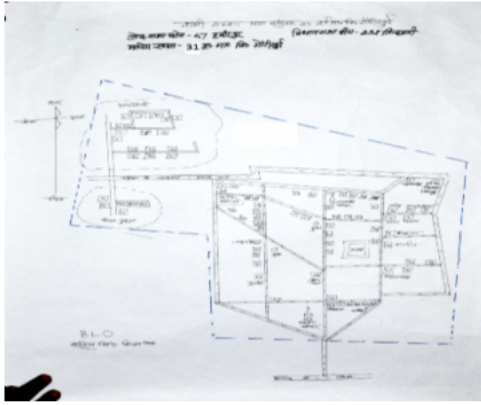

Nazri Naksha