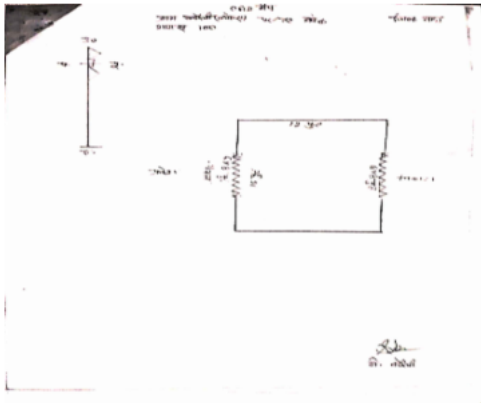

निर्वाचक रजिस्ट्रीकरण अधिकारी

Nazri Naksha

Google Map View

Polling Station Building Front View

Polling Station Front View

Cad View

Key MAP View

|   |            |   |                   |   |            |
|---|------------|---|-------------------|---|------------|
| 1<br>नाम : देवीदीन<br>पिता का नाम: मोतीलाल<br>मकान संख्या : 130<br>आयु : 66 लिंग : पुरुष            | UUM1815091 | 2<br>नाम : तुलसा देवी<br>पति का नाम: देवीदीन<br>मकान संख्या : 130<br>आयु : 64 लिंग : महिला            | UUM1815141        | 3<br>नाम : फुलादेवी<br>पति का नाम: मनीचन्द्र<br>मकान संख्या : 130<br>आयु : 59 लिंग : महिला        | UUM1939321 |
| 4<br>नाम : देवदत्त<br>पिता का नाम: मोतीलाल<br>मकान संख्या : 130<br>आयु : 52 लिंग : पुरुष            | UUM1939347 | 5<br>नाम : रानी देवी<br>पति का नाम: राजधनी<br>मकान संख्या : 130<br>आयु : 49 लिंग : महिला              | UUM1518760        | 6<br>नाम : सुनीता<br>पति का नाम: देवदत्त<br>मकान संख्या : 130<br>आयु : 49 लिंग : महिला            | UUM1989797 |
| 7<br>नाम : धर्मेन्द्र कुमार<br>पिता का नाम: देवीदीन<br>मकान संख्या : 130<br>आयु : 46 लिंग : पुरुष   | UUM1815158 | 8<br>नाम : राजेश<br>पिता का नाम: मोतीलाल<br>मकान संख्या : 130<br>आयु : 45 लिंग : पुरुष                | UUM1939354        | 9<br>नाम : पिंकी<br>पति का नाम: राजेश<br>मकान संख्या : 130<br>आयु : 43 लिंग : महिला               | UUM0960732 |
| 10<br>नाम : रेखा देवी<br>पति का नाम: धर्मेन्द्र कुमार<br>मकान संख्या : 130<br>आयु : 41 लिंग : महिला | UUM1613082 | 11<br>नाम : सन्तोष<br>पिता का नाम: मनीचन्द्र<br>मकान संख्या : 130<br>आयु : 39 लिंग : पुरुष            | UUM0035626        | 12<br>नाम : धीरेन्द्र कुमार<br>पिता का नाम: देवीदीन<br>मकान संख्या : 130<br>आयु : 36 लिंग : पुरुष | UUM1815166 |
| 13<br>नाम : सलोनी सोनी<br>पिता का नाम: देवीदीन सोनी<br>मकान संख्या : 130<br>आयु : 27 लिंग : महिला   | UUM2228195 | 14<br>नाम : राहुल सोनी<br>पिता का नाम: देव दत्त<br>मकान संख्या : 130<br>आयु : 27 लिंग : पुरुष         | UUM2611713        | 15<br>नाम : रोहित सोनी<br>पिता का नाम: देवदत्त<br>मकान संख्या : 130<br>आयु : 24 लिंग : पुरुष      | UUM2611572 |
| 16<br>नाम : राहुल सोनी<br>पिता का नाम: राजेश सोनी<br>मकान संख्या : 130<br>आयु : 23 लिंग : पुरुष     | UUM2798395 | 17<br>नाम : अमित सोनी<br>पिता का नाम: राजेश सोनी<br>मकान संख्या : 130<br>आयु : 20 लिंग : पुरुष        | UUM2798270        | 18<br>नाम : दिनेशकुमार<br>पिता का नाम: सीताराम<br>मकान संख्या : 131<br>आयु : 49 लिंग : पुरुष      | UUM1939362 |
| 19<br>नाम : दीपक सोनी<br>पिता का नाम: दिनेश सोनी सोनी<br>मकान संख्या : 131<br>आयु : 21 लिंग : पुरुष | UUM2624633 | 20<br>नाम : राजीव सोनी<br>पिता का नाम: दिनेश कुमार सोनी<br>मकान संख्या : 131<br>आयु : 19 लिंग : पुरुष | UUM2841260        | 21<br>नाम : रामलखन<br>पिता का नाम: शिवराम<br>मकान संख्या : 134<br>आयु : 79 लिंग : पुरुष           | UUM1939370 |
| 22<br>नाम : रानी<br>पति का नाम: रामलखन<br>मकान संख्या : 134<br>आयु : 75 लिंग : महिला                | UUM1939388 | 23<br>नाम : रामप्रताप<br>पिता का नाम: शिवराम<br>मकान संख्या : 134<br>आयु : 74 लिंग : पुरुष            | UP/59/317/0252304 | 24<br>नाम : शिवशंकर<br>पिता का नाम: रामप्रताप<br>मकान संख्या : 134<br>आयु : 55 लिंग : पुरुष       | JYY1371061 |
| 25<br>नाम : राधा<br>पति का नाम: शिव शंकर<br>मकान संख्या : 134<br>आयु : 52 लिंग : महिला              | JYY2112480 | 26<br>नाम : शिववरन<br>पिता का नाम: रामप्रताप<br>मकान संख्या : 134<br>आयु : 46 लिंग : पुरुष            | UP/59/317/0252645 | 27<br>नाम : आशा देवी<br>पति का नाम: शिव वरण<br>मकान संख्या : 134<br>आयु : 44 लिंग : महिला         | JYY2598472 |
| 28<br>नाम : शिव शरण<br>पिता का नाम: राम प्रताप<br>मकान संख्या : 134<br>आयु : 43 लिंग : पुरुष        | JYY2598357 | 29<br>नाम : गंगा प्रसाद<br>पिता का नाम: राम लखन<br>मकान संख्या : 134<br>आयु : 41 लिंग : पुरुष         | JYY2573012        | 30<br>नाम : संगीता देवी<br>पति का नाम: राम मिलन<br>मकान संख्या : 134<br>आयु : 40 लिंग : महिला     | UUM1518778 |