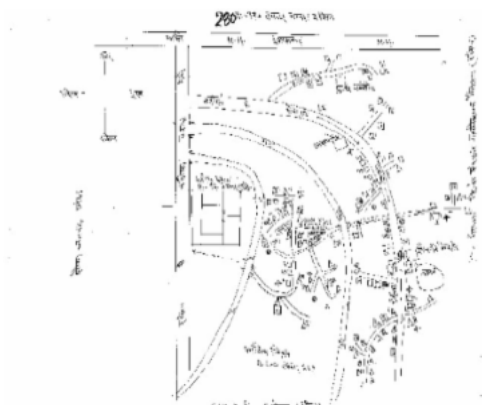

Nazri Naksha