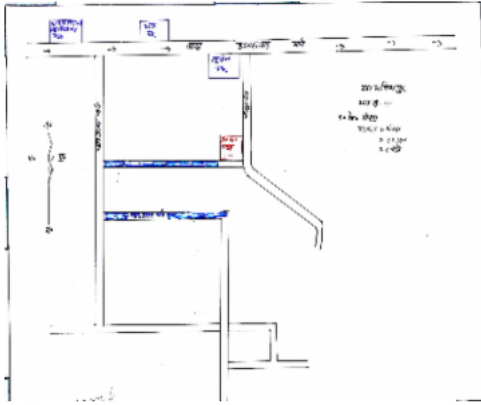

Nazri Naksha