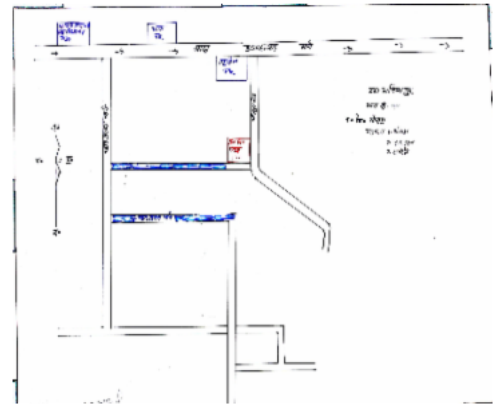

Key MAP View