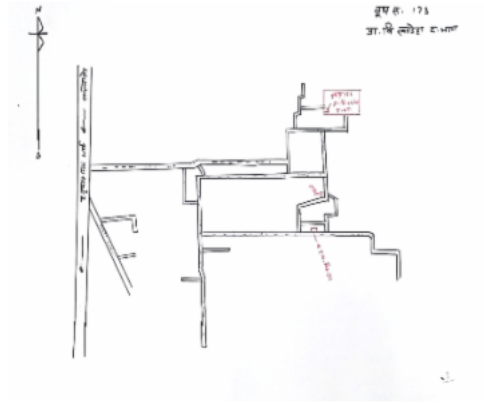

Nazri Naksha