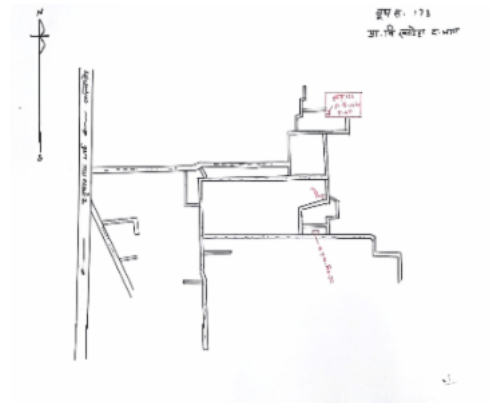

Key MAP View