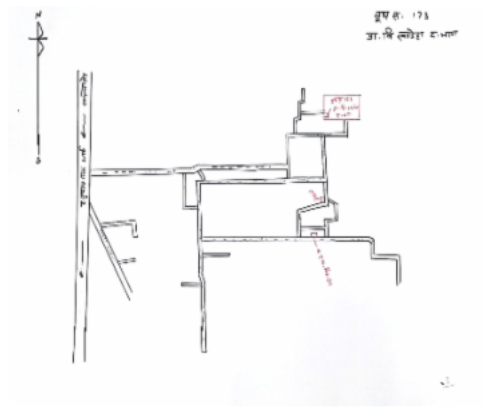

Nazri Naksha