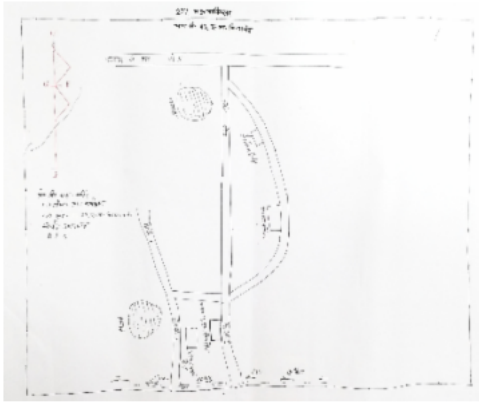

Nazri Naksha