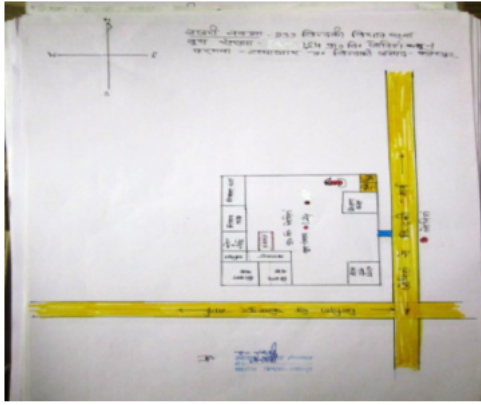

Nazri Naksha