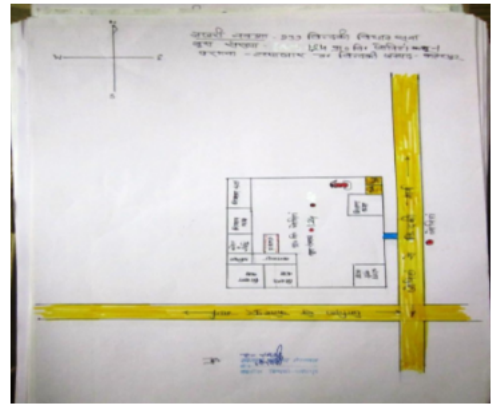

Key MAP View