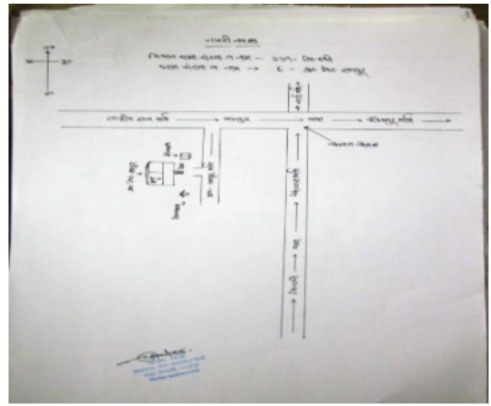

Key MAP View