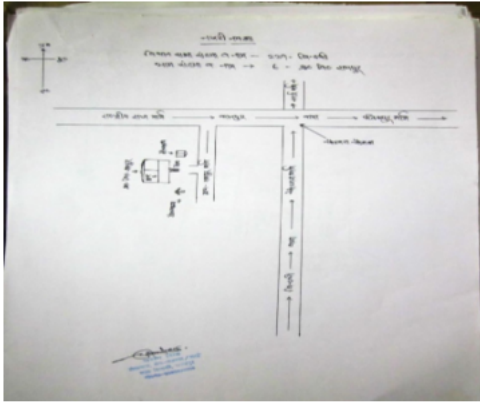

Nazri Naksha