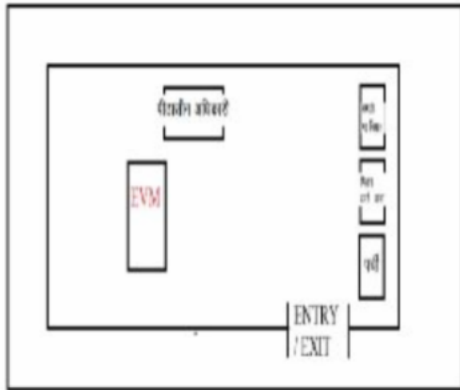

निर्वाचक रजिस्ट्रीकरण अधिकारी

Nazri Naksha

Google Map View

Polling Station Building Front View

Polling Station Front View

Cad View

Key MAP View

|      |            |   |                |    |            |   |                |    |            |  |                |
|------|------------|---|----------------|----|------------|---|----------------|----|------------|--|----------------|
| 1    | YWG2514933 | नाम : मोह हनीफ़<br>पिता का नाम: अब्दुल मजीद<br>मकान संख्या : 00<br>आयु : 74 लिंग : पुरुष  | फोटो उपलब्ध है | 2  | YWG2515021 | नाम : किश्वरी जहान<br>पिता का नाम: मोह हनीफ़<br>मकान संख्या : 00<br>आयु : 72 लिंग : महिला | फोटो उपलब्ध है | 3  | YWG2512432 | नाम : आश मोहम्मद<br>पिता का नाम: हबीब खान<br>मकान संख्या : 00<br>आयु : 61 लिंग : पुरुष     | फोटो उपलब्ध है |
| 4    | YWG2512911 | नाम : बलराम सिंग<br>पिता का नाम: रामकरन सिंग<br>मकान संख्या : 00<br>आयु : 53 लिंग : पुरुष | फोटो उपलब्ध है | 5  | YWG2514107 | नाम : हसीना<br>पति का नाम: अहमद अली<br>मकान संख्या : 00<br>आयु : 49 लिंग : महिला          | फोटो उपलब्ध है | 6  | YWG2512937 | नाम : रेखा देवी<br>पति का नाम: बलराम सिंग<br>मकान संख्या : 00<br>आयु : 47 लिंग : महिला     | फोटो उपलब्ध है |
| 7    | YWG2512283 | नाम : सुनीता<br>पति का नाम: सत्यपाल<br>मकान संख्या : 00<br>आयु : 46 लिंग : महिला          | फोटो उपलब्ध है | 8  | YWG2513588 | नाम : साहना<br>पति का नाम: रशीद खान<br>मकान संख्या : 00<br>आयु : 46 लिंग : महिला          | फोटो उपलब्ध है | 9  | YWG2512259 | नाम : फूल बेगम<br>पति का नाम: अक्रम<br>मकान संख्या : 00<br>आयु : 44 लिंग : महिला           | फोटो उपलब्ध है |
| 10   | YWG1523299 | नाम : फुरकान<br>पिता का नाम: अब्दुल हमीद<br>मकान संख्या : 00<br>आयु : 43 लिंग : पुरुष     | फोटो उपलब्ध है | 11 | YWG2491314 | नाम : नवील<br>पिता का नाम: वहीद<br>मकान संख्या : 00<br>आयु : 42 लिंग : पुरुष              | फोटो उपलब्ध है | 12 | YWG2512952 | नाम : कल्याण सिंग<br>पिता का नाम: रामकरन सिंग<br>मकान संख्या : 00<br>आयु : 42 लिंग : पुरुष | फोटो उपलब्ध है |
| 13   | YWG1523307 | नाम : फातमा<br>पति का नाम: फुरकान<br>मकान संख्या : 00<br>आयु : 41 लिंग : महिला            | फोटो उपलब्ध है | 14 | YWG2513927 | नाम : बबिता<br>पति का नाम: कल्याण सिंग<br>मकान संख्या : 00<br>आयु : 41 लिंग : महिला       | फोटो उपलब्ध है | 15 | YWG2491405 | नाम : नजमा खानुन<br>पति का नाम: नवील<br>मकान संख्या : 00<br>आयु : 40 लिंग : महिला          | फोटो उपलब्ध है |
| 16   | YWG2513844 | नाम : सरिता देवी<br>पति का नाम: प्रमोद कुमार<br>मकान संख्या : 00<br>आयु : 40 लिंग : महिला | फोटो उपलब्ध है | 17 | YWG3105368 | नाम : संतोष देवी<br>पति का नाम: जयवीर<br>मकान संख्या : 0<br>आयु : 40 लिंग : महिला         | फोटो उपलब्ध है | 18 | YWG2513356 | नाम : पिंकी राणी<br>पति का नाम: मनोज<br>मकान संख्या : 00<br>आयु : 38 लिंग : महिला          | फोटो उपलब्ध है |
| 19   | YWG2511947 | नाम : अनिता<br>पति का नाम: दीपक<br>मकान संख्या : 00<br>आयु : 37 लिंग : महिला              | फोटो उपलब्ध है | 20 | YWG2513000 | नाम : परवेज़ आलम<br>पिता का नाम: मोह हनीफ़<br>मकान संख्या : 00<br>आयु : 36 लिंग : पुरुष   | फोटो उपलब्ध है | 21 | YWG2491256 | नाम : शकील सैफी<br>पिता का नाम: अब्दुल वहीद<br>मकान संख्या : 00<br>आयु : 35 लिंग : पुरुष   | फोटो उपलब्ध है |
| # 22 | YWG2513513 | नाम : रिहाना<br>पति का नाम: असलम<br>मकान संख्या : 00<br>आयु : 35 लिंग : महिला             | फोटो उपलब्ध है | 23 | YWG2491470 | नाम : आसमा<br>पति का नाम: शकील सैफी<br>मकान संख्या : 00<br>आयु : 34 लिंग : महिला          | फोटो उपलब्ध है | 24 | YWG2510931 | नाम : रोशनी<br>पति का नाम: योगेश कुमार<br>मकान संख्या : 00<br>आयु : 33 लिंग : महिला        | फोटो उपलब्ध है |
| 25   | YWG2512184 | नाम : सीमा देवी<br>पति का नाम: शीशपाल सिंग<br>मकान संख्या : 00<br>आयु : 33 लिंग : महिला   | फोटो उपलब्ध है | 26 | YWG2512382 | नाम : जन्नत<br>पिता का नाम: नरमूददीन<br>मकान संख्या : 00<br>आयु : 33 लिंग : पुरुष         | फोटो उपलब्ध है | 27 | YWG2513158 | नाम : नेहा यादव<br>पिता का नाम: सुमित कुमार<br>मकान संख्या : 00<br>आयु : 33 लिंग : महिला   | फोटो उपलब्ध है |
| 28   | YWG2514511 | नाम : मोह आरिफ़<br>पिता का नाम: मोह हनीफ़<br>मकान संख्या : 00<br>आयु : 33 लिंग : पुरुष    | फोटो उपलब्ध है | 29 | YWG2514016 | नाम : इसरारअली<br>पिता का नाम: अहमद अली<br>मकान संख्या : 00<br>आयु : 32 लिंग : पुरुष      | फोटो उपलब्ध है | 30 | YWG2513109 | नाम : शर्मिन<br>पति का नाम: परवेज़ आलम<br>मकान संख्या : 00<br>आयु : 31 लिंग : महिला        | फोटो उपलब्ध है |