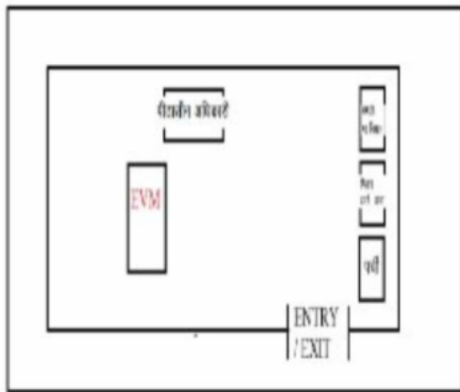

निर्वाचक रजिस्ट्रीकरण अधिकारी

Nazri Naksha

Google Map View

Polling Station Building Front View

Polling Station Front View

Cad View

Key MAP View

|   |            |  |                  |   |                  |
|---|------------|--|------------------|---|------------------|
| 1<br>नाम : महबूब<br>पिता का नाम: शहबाज<br>मकान संख्या : 00<br>आयु : 74 लिंग : पुरुष                             | YWG3105491 | 2<br>नाम : खुर्शीद अहमद<br>पिता का नाम: अब्दुल रशीद<br>मकान संख्या : 00<br>आयु : 55 लिंग : पुरुष | YWG1547439       | # 3<br>नाम : रहीस अहमद<br>पिता का नाम: अब्दुल रशीद<br>मकान संख्या : 00<br>आयु : 52 लिंग : पुरुष     | YWG1547397       |
| 4<br>नाम : फिरोजा<br>पति का नाम: खुर्शीद अहमद<br>मकान संख्या : 00<br>आयु : 51 लिंग : महिला                      | YWG1547454 | S 5<br>नाम : शाहिद हुसैन<br>पिता का नाम: कमालुद्दीन<br>मकान संख्या : 00<br>आयु : 51 लिंग : पुरुष | YWG2876563       | 6<br>नाम : शायदा<br>पति का नाम: रहीस अहमद<br>मकान संख्या : 00<br>आयु : 46 लिंग : महिला              | YWG1547405       |
| # 7<br>नाम : तसनीम सुलताना<br>पति का नाम: मौ0 शरीक<br>मकान संख्या : 0<br>आयु : 32 लिंग : महिला                  | YWG2578771 | # 8<br>नाम : मौ0 शरीक<br>पिता का नाम: मोहम्मद अरुलम<br>मकान संख्या : 0<br>आयु : 32 लिंग : पुरुष  | YWG2578763       | 9<br>नाम : मौ0 आसिफ<br>पिता का नाम: मौ0 खुर्शीद<br>मकान संख्या : 00<br>आयु : 28 लिंग : पुरुष        | YWG2640415       |
| 10<br>नाम : मोहम्मद उवेश<br>पिता का नाम: नियाजुद्दीन नियाजुद्दीन<br>मकान संख्या : 0000<br>आयु : 28 लिंग : पुरुष | YWG3038247 | 11<br>नाम : नगमा खातून<br>पति का नाम: युनुस<br>मकान संख्या : 0<br>आयु : 28 लिंग : महिला          | YWG3120102       | 12<br>नाम : नाज़मीन परवीन<br>पति का नाम: नाजिम<br>मकान संख्या : 00<br>आयु : 27 लिंग : महिला         | YWG3128287       |
| 13<br>नाम : नय्यर मलिक<br>पिता का नाम: मौ0 असलम<br>मकान संख्या : 0<br>आयु : 24 लिंग : पुरुष                     | YWG2578748 | 14<br>नाम : मौ ज़ैद<br>पिता का नाम: जुल्फुकार<br>मकान संख्या : 0<br>आयु : 21 लिंग : पुरुष        | YWG3113743       | 15<br>नाम : शकीना बेगम<br>पति का नाम: हनीफ<br>मकान संख्या : 1<br>आयु : 94 लिंग : महिला              | MFB1102417       |
| 16<br>नाम : शायना खातून<br>पति का नाम: यामीन अ.<br>मकान संख्या : 1<br>आयु : 71 लिंग : महिला                     | MFB1509157 | 17<br>नाम : मौ. नाजिर<br>पिता का नाम: मौ. हनीफ<br>मकान संख्या : 1<br>आयु : 71 लिंग : पुरुष       | UP/6/017/0057115 | 18<br>नाम : वरीसा<br>पति का नाम: इमामुद्दीन<br>मकान संख्या : १<br>आयु : 69 लिंग : महिला             | YWG2252302       |
| 19<br>नाम : मौ० यासीन<br>पिता का नाम: नजरुद्दीन<br>मकान संख्या : 1<br>आयु : 67 लिंग : पुरुष                     | YWG1381532 | 20<br>नाम : कौशर जहां<br>पति का नाम: मौ. नाजिर<br>मकान संख्या : 1<br>आयु : 66 लिंग : महिला       | MFB1102425       | 21<br>नाम : मौ. शाहिद<br>पिता का नाम: मौ. हनीफ<br>मकान संख्या : 1<br>आयु : 63 लिंग : पुरुष          | MFB1427335       |
| 22<br>नाम : मौ. आफाक<br>पिता का नाम: नद्यू खॉ<br>मकान संख्या : 1<br>आयु : 63 लिंग : पुरुष                       | YWG0971523 | 23<br>नाम : शाहना खातून<br>पति का नाम: मौ. शाहिद<br>मकान संख्या : 1<br>आयु : 61 लिंग : महिला     | MFB2483949       | 24<br>नाम : मौ. शाबिर<br>पिता का नाम: मौ. हनीफ<br>मकान संख्या : 1<br>आयु : 59 लिंग : पुरुष          | UP/6/017/0057116 |
| 25<br>नाम : अमीना परवीन<br>पति का नाम: मौ० यासीन<br>मकान संख्या : 1<br>आयु : 57 लिंग : महिला                    | YWG1381516 | 26<br>नाम : अफरोजा<br>पति का नाम: मौ. शाबिर<br>मकान संख्या : 1<br>आयु : 56 लिंग : महिला          | YWG0678888       | # 27<br>नाम : मुस्टाही खातून<br>पति का नाम: जाहिद हुसैन<br>मकान संख्या : 1<br>आयु : 54 लिंग : महिला | MFB1426907       |
| 28<br>नाम : मौ0 ज़ाकिर हुसैन<br>पिता का नाम: इश्तयाक हुसैन<br>मकान संख्या : 1<br>आयु : 54 लिंग : पुरुष          | YWG1380914 | 29<br>नाम : मोबिन<br>पिता का नाम: अ० मलिक<br>मकान संख्या : 1<br>आयु : 47 लिंग : पुरुष            | YWG1381193       | 30<br>नाम : शमशाद<br>पिता का नाम: इमामुद्दीन<br>मकान संख्या : १<br>आयु : 38 लिंग : पुरुष            | YWG1821941       |