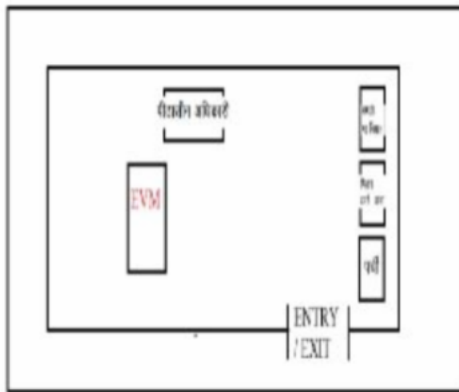

निर्वाचक रजिस्ट्रीकरण अधिकारी

Nazri Naksha

Google Map View

Polling Station Building Front View

Polling Station Front View

Cad View

Key MAP View

|   |            |  |            |   |            |
|---|------------|--|------------|---|------------|
| 1<br>नाम : नमिता देवी<br>पति का नाम: तिलकराज<br>मकान संख्या : २<br>आयु : 28 लिंग : महिला              | YWG2200574 | 2<br>नाम : पिंकी रानी<br>पति का नाम: गजेन्द्र कुमार<br>मकान संख्या : ७<br>आयु : 30 लिंग : महिला  | YWG2200194 | 3<br>नाम : नितिन कुमार<br>पिता का नाम: जबर सिंह<br>मकान संख्या : ७<br>आयु : 27 लिंग : पुरुष           | YWG2199982 |
| 4<br>नाम : प्रदीप कुमार<br>पिता का नाम: श्याम सिंह<br>मकान संख्या : ७<br>आयु : 27 लिंग : पुरुष        | YWG2202240 | 5<br>नाम : नीलम<br>पति का नाम: सोबित सिंह<br>मकान संख्या : १०<br>आयु : 31 लिंग : महिला           | YWG2202273 | 6<br>नाम : विलोक सिंह<br>पिता का नाम: प्रीतम सिंह<br>मकान संख्या : १०<br>आयु : 28 लिंग : पुरुष        | YWG2200376 |
| 7<br>नाम : योगेश कुमार<br>पिता का नाम: महिपाल सिंह<br>मकान संख्या : १२<br>आयु : 29 लिंग : पुरुष       | YWG2202281 | 8<br>नाम : चानू<br>पति का नाम: योगेश कुमार<br>मकान संख्या : 12<br>आयु : 21 लिंग : महिला          | YWG2870483 | 9<br>नाम : धीरज सिंह<br>पिता का नाम: मलखान सिंह<br>मकान संख्या : १४<br>आयु : 29 लिंग : पुरुष          | YWG2200012 |
| 10<br>नाम : अजय कुमार<br>पिता का नाम: मलखान सिंह<br>मकान संख्या : १४<br>आयु : 29 लिंग : पुरुष         | YWG2200087 | 11<br>नाम : रामशरण सिंह<br>पिता का नाम: जहागीर सिंह<br>मकान संख्या : १५<br>आयु : 79 लिंग : पुरुष | YWG2200699 | 12<br>नाम : टीकम सिंह<br>पिता का नाम: रोहिताश सिंह<br>मकान संख्या : १८<br>आयु : 29 लिंग : पुरुष       | YWG2200681 |
| 13<br>नाम : आशाराम<br>पिता का नाम: रामप्रसाद<br>मकान संख्या : १८<br>आयु : 28 लिंग : पुरुष             | YWG2200657 | 14<br>नाम : अमित कुमार<br>पिता का नाम: समरपाल सिंह<br>मकान संख्या : २१<br>आयु : 29 लिंग : पुरुष  | YWG2200103 | 15<br>नाम : अजय कुमार<br>पिता का नाम: नन्हें सिंह<br>मकान संख्या : २१<br>आयु : 27 लिंग : पुरुष        | YWG2199941 |
| 16<br>नाम : राजकुमार<br>पिता का नाम: महेन्द्र सिंह<br>मकान संख्या : २१<br>आयु : 27 लिंग : पुरुष       | YWG2200228 | 17<br>नाम : मालती देवी<br>पति का नाम: नरोत्तम<br>मकान संख्या : २२<br>आयु : 33 लिंग : महिला       | YWG2200301 | 18<br>नाम : सुमन देवी<br>पति का नाम: सूरज सिंह<br>मकान संख्या : 22<br>आयु : 33 लिंग : महिला           | YWG2200475 |
| 19<br>नाम : प्रीति देवी<br>पति का नाम: रोहित कुमार<br>मकान संख्या : २३<br>आयु : 32 लिंग : महिला       | YWG2200277 | 20<br>नाम : ममता देवी<br>पति का नाम: विनोद कुमार<br>मकान संख्या : २३<br>आयु : 30 लिंग : महिला    | YWG2202257 | 21<br>नाम : सुमित कुमार<br>पिता का नाम: प्रेम सिंह<br>मकान संख्या : २३<br>आयु : 29 लिंग : पुरुष       | YWG2200673 |
| 22<br>नाम : जतिन कुमार लांबा<br>पिता का नाम: संजीव कुमार<br>मकान संख्या : 23<br>आयु : 25 लिंग : पुरुष | YWG2388072 | # 23<br>नाम : वरूण सैनी<br>पिता का नाम: नरेंद्र पाल<br>मकान संख्या : २४<br>आयु : 29 लिंग : पुरुष | YWG2199891 | 24<br>नाम : विकुल कुमार<br>पिता का नाम: नरेंद्र पाल सिंह<br>मकान संख्या : २४<br>आयु : 29 लिंग : पुरुष | YWG2200046 |
| 25<br>नाम : ज्योति सैनी<br>पति का नाम: सतीश कुमार<br>मकान संख्या : २४<br>आयु : 29 लिंग : महिला        | YWG2202265 | 26<br>नाम : जवर सिंह<br>पिता का नाम: भारत सिंह<br>मकान संख्या : २६<br>आयु : 27 लिंग : पुरुष      | YWG2199859 | 27<br>नाम : मनजीत कीर<br>पति का नाम: इंद्रजीत सिंह<br>मकान संख्या : 35<br>आयु : 47 लिंग : महिला       | YWG3106291 |
| 28<br>नाम : गरिमा चौधरी<br>पति का नाम: हरपाल सिंह<br>मकान संख्या : ४०<br>आयु : 36 लिंग : महिला        | YWG2201424 | 29<br>नाम : मोनिका<br>पति का नाम: कावेन्द्र सिंह<br>मकान संख्या : ४०<br>आयु : 32 लिंग : महिला    | YWG2199321 | 30<br>नाम : शुभम निर्वाल<br>पिता का नाम: जितेन्द्र सिंह<br>मकान संख्या : ४०<br>आयु : 28 लिंग : पुरुष  | YWG2199388 |