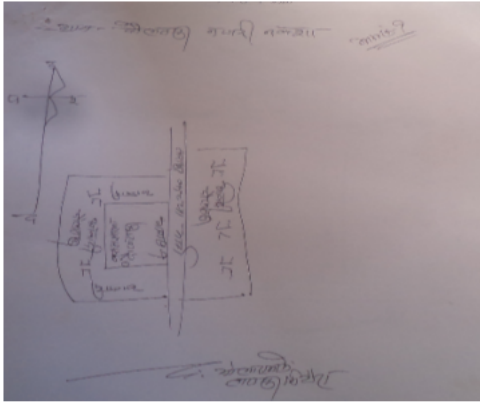

Nazri Naksha