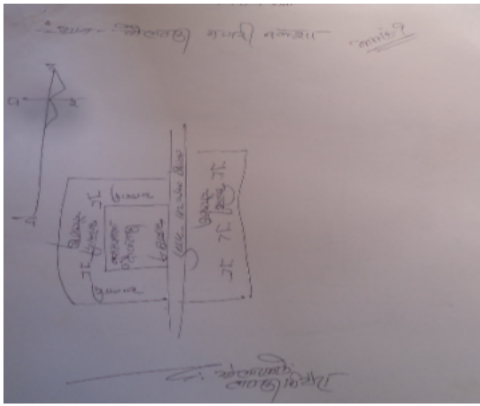

निर्वाचक रजिस्ट्रीकरण अधिकारी

Nazri Naksha

Google Map View

Polling Station Building Front View

Polling Station Front View

Cad View

Key MAP View

|  |                   |  |                |  |                   |
|--|-------------------|--|----------------|--|-------------------|
| 1  | AYL2591436        | AYL2591436   | AYL2591535     | AYL2591832   |                   |
| नाम : प्रवेश चंद्र गुप्ता<br>पिता का नाम: सूर्य बली गुप्ता<br>मकान संख्या : 0<br>आयु : 39 लिंग : पुरुष | फोटो उपलब्ध है    | नाम : निशा महाजन<br>पति का नाम: सर्वेश चंद्रा गुप्ता<br>मकान संख्या : 0<br>आयु : 33 लिंग : महिला | फोटो उपलब्ध है | नाम : शिवाकांत<br>पिता का नाम: भरत लाल<br>मकान संख्या : 0<br>आयु : 28 लिंग : पुरुष         |                   |
| 4  | HGM1970417        | 5  | AYL1264191     | 6  | AYL2049757        |
| नाम : राकेश कुमार<br>पिता का नाम: शिव बली<br>मकान संख्या : 23<br>आयु : 49 लिंग : पुरुष                 | फोटो उपलब्ध है    | नाम : सुधादेवी<br>पति का नाम: राकेशकुमार<br>मकान संख्या : 23<br>आयु : 47 लिंग : महिला            | फोटो उपलब्ध है | नाम : अनीता देवी<br>पति का नाम: महेंद्र कुमार<br>मकान संख्या : 45<br>आयु : 35 लिंग : महिला | फोटो उपलब्ध है    |
| 7  | AYL2049724        | 8  | AYL1600782     | 9  | AYL1838986        |
| नाम : गीता देवी<br>पति का नाम: श्रावण कुमार<br>मकान संख्या : 45<br>आयु : 34 लिंग : महिला               | फोटो उपलब्ध है    | नाम : गुलाबा देवी<br>पति का नाम: श्रवण कुमार<br>मकान संख्या : 48<br>आयु : 37 लिंग : महिला        | फोटो उपलब्ध है | नाम : रामबली<br>पति का नाम: जयद्रथ<br>मकान संख्या : 49<br>आयु : 59 लिंग : महिला            | फोटो उपलब्ध है    |
| 10   | AYL2385912        | 11   | AYL1838945     | 12   | AYL2049740        |
| नाम : प्रिया सोनी<br>पति का नाम: शैलेश कुमार<br>मकान संख्या : 49<br>आयु : 29 लिंग : महिला              | फोटो उपलब्ध है    | नाम : मनीषा<br>पिता का नाम: ओम प्रकाश<br>मकान संख्या : 51<br>आयु : 30 लिंग : महिला               | फोटो उपलब्ध है | नाम : सोनी<br>पति का नाम: देवेंद्र<br>मकान संख्या : 59<br>आयु : 35 लिंग : महिला            | फोटो उपलब्ध है    |
| 13   | AYL2049732        | 14   | AYL1454297     | 15   | AYL1884683        |
| नाम : सुनीता देवी<br>पति का नाम: सुरेंद्र कुमार<br>मकान संख्या : 59<br>आयु : 27 लिंग : महिला           | फोटो उपलब्ध है    | नाम : राधा देवी<br>पति का नाम: विजय शंकर<br>मकान संख्या : 67<br>आयु : 32 लिंग : महिला            | फोटो उपलब्ध है | नाम : सुधा देवी<br>पति का नाम: राम किशोर<br>मकान संख्या : 71<br>आयु : 58 लिंग : महिला      | फोटो उपलब्ध है    |
| 16   | UP/58/284/0600035 | 17   | AYL1884659     | 18   | UP/58/284/0600036 |
| नाम : अख्तरी बेगम<br>पति का नाम: इदारत हुसेन<br>मकान संख्या : 114<br>आयु : 79 लिंग : महिला             | फोटो उपलब्ध है    | नाम : इसरार अहमद<br>पिता का नाम: इदारत हुसेन<br>मकान संख्या : 114<br>आयु : 74 लिंग : पुरुष       | फोटो उपलब्ध है | नाम : शाहजहां<br>पति का नाम: इसरारअहमद<br>मकान संख्या : 114<br>आयु : 72 लिंग : महिला       | फोटो उपलब्ध है    |
| 19   | HGM2194959        | 20   | AYL1884642     | 21   | HGM3643558        |
| नाम : शहाना बेगम<br>पति का नाम: अनवर अहमद<br>मकान संख्या : 114<br>आयु : 46 लिंग : महिला                | फोटो उपलब्ध है    | नाम : अनवर अहमद<br>पिता का नाम: इसरार अहमद<br>मकान संख्या : 114<br>आयु : 46 लिंग : पुरुष         | फोटो उपलब्ध है | नाम : अनसार अहमद<br>पिता का नाम: इसरार अहमद<br>मकान संख्या : 114<br>आयु : 43 लिंग : पुरुष  | फोटो उपलब्ध है    |
| 22   | AYL1454180        | 23   | HGM1365568     | 24   | HGM1365584        |
| नाम : जेबाखान<br>पति का नाम: अनसार अहमद<br>मकान संख्या : 114<br>आयु : 36 लिंग : महिला                  | फोटो उपलब्ध है    | नाम : रामप्रताप<br>पिता का नाम: भोगलाल<br>मकान संख्या : 115<br>आयु : 59 लिंग : पुरुष             | फोटो उपलब्ध है | नाम : रत्नोदेवी<br>पति का नाम: राम प्रताप<br>मकान संख्या : 115<br>आयु : 54 लिंग : महिला    | फोटो उपलब्ध है    |
| 25   | UP/58/284/0600026 | 26   | HGM3643590     | 27   | HGM1971027        |
| नाम : चन्द्रपाल<br>पिता का नाम: फकीरे<br>मकान संख्या : 115<br>आयु : 52 लिंग : पुरुष                    | फोटो उपलब्ध है    | नाम : धरमराज<br>पिता का नाम: फकीरे<br>मकान संख्या : 115<br>आयु : 49 लिंग : पुरुष                 | फोटो उपलब्ध है | नाम : फूलन देवी<br>पति का नाम: धर्म राज<br>मकान संख्या : 115<br>आयु : 46 लिंग : महिला      | फोटो उपलब्ध है    |
| 28   | AYL0340729        | 29   | AYL1600824     | 30   | UP/58/284/0600064 |
| नाम : रामराज<br>पिता का नाम: फकीरे<br>मकान संख्या : 115<br>आयु : 36 लिंग : पुरुष                       | फोटो उपलब्ध है    | नाम : रामरती<br>पति का नाम: रामराज<br>मकान संख्या : 115<br>आयु : 35 लिंग : महिला                 | फोटो उपलब्ध है | नाम : रामरती<br>पति का नाम: झल्लू<br>मकान संख्या : 116<br>आयु : 89 लिंग : महिला            | फोटो उपलब्ध है    |