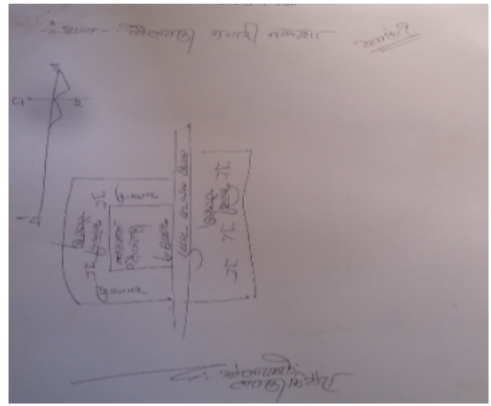

निर्वाचक रजिस्ट्रीकरण अधिकारी

Nazri Naksha

Google Map View

Polling Station Building Front View

Polling Station Front View

Cad View

Key MAP View

|  |                   |  |                |  |                   |
|--|-------------------|--|----------------|--|-------------------|
| 1  | AYL2591436        | AYL2591436   | AYL2591535     | AYL2591832   |                   |
| नाम : प्रवेश चंद्र गुप्ता<br>पिता का नाम: सूर्य बली गुप्ता<br>मकान संख्या : 0<br>आयु : 39 लिंग : पुरुष | फोटो उपलब्ध है    | नाम : निशा महाजन<br>पति का नाम: सर्वेश चंद्रा गुप्ता<br>मकान संख्या : 0<br>आयु : 33 लिंग : महिला | फोटो उपलब्ध है | नाम : शिवाकांत<br>पिता का नाम: भरत लाल<br>मकान संख्या : 0<br>आयु : 28 लिंग : पुरुष         |                   |
| 4  | HGM1970417        | 5  | AYL1264191     | 6  | AYL2049757        |
| नाम : राकेश कुमार<br>पिता का नाम: शिव बली<br>मकान संख्या : 23<br>आयु : 49 लिंग : पुरुष                 | फोटो उपलब्ध है    | नाम : सुधादेवी<br>पति का नाम: राकेशकुमार<br>मकान संख्या : 23<br>आयु : 47 लिंग : महिला            | फोटो उपलब्ध है | नाम : अनीता देवी<br>पति का नाम: महेंद्र कुमार<br>मकान संख्या : 45<br>आयु : 35 लिंग : महिला | फोटो उपलब्ध है    |
| 7  | AYL2049724        | 8  | AYL1600782     | 9  | AYL1838986        |
| नाम : गीता देवी<br>पति का नाम: श्रावण कुमार<br>मकान संख्या : 45<br>आयु : 34 लिंग : महिला               | फोटो उपलब्ध है    | नाम : गुलाबा देवी<br>पति का नाम: श्रवण कुमार<br>मकान संख्या : 48<br>आयु : 37 लिंग : महिला        | फोटो उपलब्ध है | नाम : रामबली<br>पति का नाम: जयद्रथ<br>मकान संख्या : 49<br>आयु : 59 लिंग : महिला            | फोटो उपलब्ध है    |
| 10   | AYL2385912        | 11   | AYL1838945     | 12   | AYL2049740        |
| नाम : प्रिया सोनी<br>पति का नाम: शैलेश कुमार<br>मकान संख्या : 49<br>आयु : 29 लिंग : महिला              | फोटो उपलब्ध है    | नाम : मनीषा<br>पिता का नाम: ओम प्रकाश<br>मकान संख्या : 51<br>आयु : 30 लिंग : महिला               | फोटो उपलब्ध है | नाम : सोनी<br>पति का नाम: देवेंद्र<br>मकान संख्या : 59<br>आयु : 35 लिंग : महिला            | फोटो उपलब्ध है    |
| 13   | AYL2049732        | 14   | AYL1454297     | 15   | AYL1884683        |
| नाम : सुनीता देवी<br>पति का नाम: सुरेंद्र कुमार<br>मकान संख्या : 59<br>आयु : 27 लिंग : महिला           | फोटो उपलब्ध है    | नाम : राधा देवी<br>पति का नाम: विजय शंकर<br>मकान संख्या : 67<br>आयु : 32 लिंग : महिला            | फोटो उपलब्ध है | नाम : सुधा देवी<br>पति का नाम: राम किशोर<br>मकान संख्या : 71<br>आयु : 58 लिंग : महिला      | फोटो उपलब्ध है    |
| 16   | UP/58/284/0600035 | 17   | AYL1884659     | 18   | UP/58/284/0600036 |
| नाम : अख्तरी बेगम<br>पति का नाम: इदारत हुसेन<br>मकान संख्या : 114<br>आयु : 79 लिंग : महिला             | फोटो उपलब्ध है    | नाम : इसरार अहमद<br>पिता का नाम: इदारत हुसेन<br>मकान संख्या : 114<br>आयु : 74 लिंग : पुरुष       | फोटो उपलब्ध है | नाम : शाहजहां<br>पति का नाम: इसरारअहमद<br>मकान संख्या : 114<br>आयु : 72 लिंग : महिला       | फोटो उपलब्ध है    |
| 19   | HGM2194959        | 20   | AYL1884642     | 21   | HGM3643558        |
| नाम : शहाना बेगम<br>पति का नाम: अनवर अहमद<br>मकान संख्या : 114<br>आयु : 46 लिंग : महिला                | फोटो उपलब्ध है    | नाम : अनवर अहमद<br>पिता का नाम: इसरार अहमद<br>मकान संख्या : 114<br>आयु : 46 लिंग : पुरुष         | फोटो उपलब्ध है | नाम : अनसार अहमद<br>पिता का नाम: इसरार अहमद<br>मकान संख्या : 114<br>आयु : 43 लिंग : पुरुष  | फोटो उपलब्ध है    |
| 22   | AYL1454180        | 23   | HGM1365568     | 24   | HGM1365584        |
| नाम : जेबाखान<br>पति का नाम: अनसार अहमद<br>मकान संख्या : 114<br>आयु : 36 लिंग : महिला                  | फोटो उपलब्ध है    | नाम : रामप्रताप<br>पिता का नाम: भोगलाल<br>मकान संख्या : 115<br>आयु : 59 लिंग : पुरुष             | फोटो उपलब्ध है | नाम : रत्नोदेवी<br>पति का नाम: राम प्रताप<br>मकान संख्या : 115<br>आयु : 54 लिंग : महिला    | फोटो उपलब्ध है    |
| 25   | UP/58/284/0600026 | 26   | HGM3643590     | 27   | HGM1971027        |
| नाम : चन्द्रपाल<br>पिता का नाम: फकीरे<br>मकान संख्या : 115<br>आयु : 52 लिंग : पुरुष                    | फोटो उपलब्ध है    | नाम : धरमराज<br>पिता का नाम: फकीरे<br>मकान संख्या : 115<br>आयु : 49 लिंग : पुरुष                 | फोटो उपलब्ध है | नाम : फूलन देवी<br>पति का नाम: धर्म राज<br>मकान संख्या : 115<br>आयु : 46 लिंग : महिला      | फोटो उपलब्ध है    |
| 28   | AYL0340729        | 29   | AYL1600824     | 30   | UP/58/284/0600064 |
| नाम : रामराज<br>पिता का नाम: फकीरे<br>मकान संख्या : 115<br>आयु : 36 लिंग : पुरुष                       | फोटो उपलब्ध है    | नाम : रामरती<br>पति का नाम: रामराज<br>मकान संख्या : 115<br>आयु : 35 लिंग : महिला                 | फोटो उपलब्ध है | नाम : रामरती<br>पति का नाम: झल्लू<br>मकान संख्या : 116<br>आयु : 89 लिंग : महिला            | फोटो उपलब्ध है    |