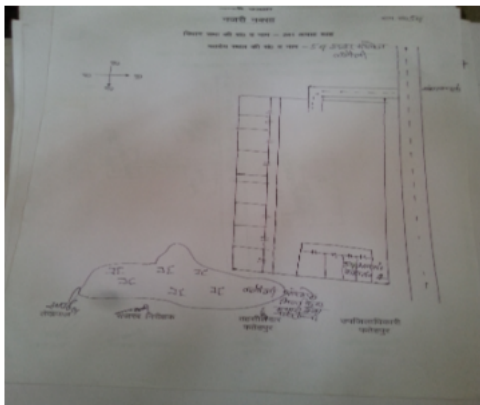

निर्वाचक रजिस्ट्रीकरण अधिकारी

Nazri Naksha

Google Map View

Polling Station Building Front View

Polling Station Front View

Cad View

Key MAP View

| | | | | | |
|---|-------------------------------------|---|------------------------------|--|------------------------------|
| 1 नाम : फात्मा बेगम पति का नाम: शरीफ मकान संख्या : 35 आयु : 48 लिंग : महिला | RTP0903914 फोटो उपलब्ध है | 2 नाम : सोफियान खान पिता का नाम: फयाज़ खान मकान संख्या : 642 आयु : 30 लिंग : पुरुष | RTP1997162 फोटो उपलब्ध है | 3 नाम : जमील खान पिता का नाम: अब्दुल मजीद खान मकान संख्या : 1019 आयु : 34 लिंग : पुरुष | RTP0743708 फोटो उपलब्ध है |
| 4 नाम : सोफील खान पिता का नाम: अ.मजीद खान मकान संख्या : 1019 आयु : 31 लिंग : पुरुष | RTP0903575 फोटो उपलब्ध है | 5 नाम : अबरार अली पिता का नाम: रज्जब अली मकान संख्या : 1075 आयु : 38 लिंग : पुरुष | RTP0903864 फोटो उपलब्ध है | 6 नाम : रसीद अली पिता का नाम: जमील मकान संख्या : 1083 आयु : 63 लिंग : पुरुष | RTP0903880 फोटो उपलब्ध है |
| 7 नाम : जावेद अली पिता का नाम: जलील अली मकान संख्या : 1083 आयु : 35 लिंग : पुरुष | RTP0903898 फोटो उपलब्ध है | 8 नाम : इलिया अली पिता का नाम: अजीज अली मकान संख्या : 1084 आयु : 40 लिंग : पुरुष | RTP0903930 फोटो उपलब्ध है | 9 नाम : यासमीन बेगम पति का नाम: इलियास अली मकान संख्या : 1084 आयु : 38 लिंग : महिला | RTP0903922 फोटो उपलब्ध है |
| 10 नाम : अतीफ अली पिता का नाम: नसीर अली मकान संख्या : 1086 आयु : 37 लिंग : पुरुष | RTP0903963 फोटो उपलब्ध है | 11 नाम : रुकसाना बेगम पति का नाम: अतीक अली मकान संख्या : 1086 आयु : 35 लिंग : महिला | RTP0903989 फोटो उपलब्ध है | 12 नाम : ननकी देवी पति का नाम: अच्छेलाल मकान संख्या : 1088 आयु : 41 लिंग : महिला | RTP0903997 फोटो उपलब्ध है |
| 13 नाम : फारुक पिता का नाम: गफूर मकान संख्या : 1132 आयु : 67 लिंग : पुरुष | FZR1371087 फोटो उपलब्ध है | 14 नाम : रहुफखां पिता का नाम: गफूर मकान संख्या : ११३२ आयु : 55 लिंग : पुरुष | RTP1295377 फोटो उपलब्ध है | 15 नाम : हसरत पिता का नाम: गफूर मकान संख्या : 1132 आयु : 50 लिंग : पुरुष | FZR1371103 फोटो उपलब्ध है |
| 16 नाम : आसमा पति का नाम: फारुक मकान संख्या : 1132 आयु : 47 लिंग : महिला | RTP0048595 फोटो उपलब्ध है | 17 नाम : नसरत पिता का नाम: गफूर मकान संख्या : 1132 आयु : 41 लिंग : पुरुष | RTP0904276 फोटो उपलब्ध है | 18 नाम : याकूब पिता का नाम: रऊफ मकान संख्या : 1132 आयु : 39 लिंग : पुरुष | RTP0904284 फोटो उपलब्ध है |
| 19 नाम : राशिद पिता का नाम: रऊफ मकान संख्या : 1132 आयु : 37 लिंग : पुरुष | RTP0904292 फोटो उपलब्ध है | 20 नाम : आसिफ अली पिता का नाम: महबूब मकान संख्या : 1132 आयु : 32 लिंग : पुरुष | RTP0904318 फोटो उपलब्ध है | 21 नाम : चांदनी पति का नाम: हसरत मकान संख्या : 1132 आयु : 31 लिंग : महिला | RTP1647700 फोटो उपलब्ध है |
| 22 नाम : फिरोज पिता का नाम: फारुक मकान संख्या : 1132 आयु : 29 लिंग : पुरुष | RTP1437888 फोटो उपलब्ध है | 23 नाम : निशा खातून पिता का नाम: रहुफ मकान संख्या : ११३२ आयु : 28 लिंग : महिला | RTP1295419 फोटो उपलब्ध है | 24 नाम : इरफान पिता का नाम: फारुक मकान संख्या : 1132 आयु : 28 लिंग : पुरुष | RTP1437862 फोटो उपलब्ध है |
| 25 नाम : महबूब पिता का नाम: रज्जाक मकान संख्या : 1134 आयु : 75 लिंग : पुरुष | UP/58/283/0120408 फोटो उपलब्ध है | 26 नाम : कमर जहाँ पति का नाम: महबूब मकान संख्या : 1134 आयु : 73 लिंग : महिला | FZR1934751 फोटो उपलब्ध है | 27 नाम : मकसूद पिता का नाम: रज्जाक मकान संख्या : 1134 आयु : 50 लिंग : पुरुष | FZR1370956 फोटो उपलब्ध है |
| 28 नाम : मोहम्मद सदरुद्दीन पिता का नाम: बदरुद्दीन मकान संख्या : 1135ख आयु : 39 लिंग : पुरुष | RTP1010198 फोटो उपलब्ध है | 29 नाम : नसीम पिता का नाम: नसरुद्दीन मकान संख्या : 1135 आयु : 35 लिंग : पुरुष | RTP0455576 फोटो उपलब्ध है | 30 नाम : आसिया खातून पिता का नाम: नसरुद्दीन मकान संख्या : 1135 आयु : 32 लिंग : महिला | RTP1010164 फोटो उपलब्ध है |