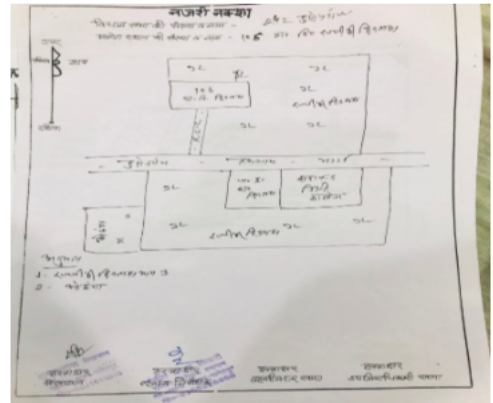

निर्वाचक रजिस्ट्रीकरण अधिकारी

Nazri Naksha

Google Map View

Polling Station Building Front View

Polling Station Front View

Cad View

Key MAP View

|  |                              |   |                              |  |                                     |
|--|------------------------------|---|------------------------------|--|-------------------------------------|
| 1<br>नाम : सूरज कुमार<br>पिता का नाम: राम सिंह<br>मकान संख्या : 2<br>आयु : 36 लिंग : पुरुष         | UYA0016154<br>फोटो उपलब्ध है | 2<br>नाम : आरती देवी<br>पति का नाम: सूरज कुमार<br>मकान संख्या : 2<br>आयु : 34 लिंग : महिला        | UYA0943639<br>फोटो उपलब्ध है | 3<br>नाम : राम सिंग<br>पिता का नाम: सुखदेव<br>मकान संख्या : 15<br>आयु : 55 लिंग : पुरुष            | UYA1712355<br>फोटो उपलब्ध है        |
| 4<br>नाम : सुशीला देवी<br>पति का नाम: राम सिंह<br>मकान संख्या : 15<br>आयु : 53 लिंग : महिला        | LLB1832856<br>फोटो उपलब्ध है | 5<br>नाम : नीरज कुमार<br>पिता का नाम: राम सिंग<br>मकान संख्या : 15<br>आयु : 28 लिंग : पुरुष       | UYA1476936<br>फोटो उपलब्ध है | 6<br>नाम : मोनी<br>पिता का नाम: राम सिंह<br>मकान संख्या : 15<br>आयु : 25 लिंग : महिला              | UYA1926450<br>फोटो उपलब्ध है        |
| 7<br>नाम : आकाश कुमार<br>पिता का नाम: राम सिंह<br>मकान संख्या : 15<br>आयु : 23 लिंग : पुरुष        | UYA1926369<br>फोटो उपलब्ध है | 8<br>नाम : अजय सिंह<br>पिता का नाम: बाबू सिंह<br>मकान संख्या : 139<br>आयु : 32 लिंग : पुरुष       | UYA0866186<br>फोटो उपलब्ध है | 9<br>नाम : संदीप सिंह<br>पिता का नाम: रमेश सिंह<br>मकान संख्या : 142<br>आयु : 37 लिंग : पुरुष      | LLB2418127<br>फोटो उपलब्ध है        |
| 10<br>नाम : अनीता देवी<br>पति का नाम: संदीप कुमार<br>मकान संख्या : 142<br>आयु : 35 लिंग : महिला    | UYA0866202<br>फोटो उपलब्ध है | 11<br>नाम : मीरा देवी<br>पति का नाम: नवरतन लाल सिंह<br>मकान संख्या : 145<br>आयु : 35 लिंग : महिला | UYA0866228<br>फोटो उपलब्ध है | 12<br>नाम : राहुल कुमार<br>पिता का नाम: रामआसरे<br>मकान संख्या : 145<br>आयु : 27 लिंग : पुरुष      | UYA1339373<br>फोटो उपलब्ध है        |
| 13<br>नाम : गुड्डन देवी<br>पति का नाम: राजू सिंग<br>मकान संख्या : 147<br>आयु : 32 लिंग : महिला     | UYA1505569<br>फोटो उपलब्ध है | 14<br>नाम : बच्चीलाल<br>पिता का नाम: रघुराई<br>मकान संख्या : 158<br>आयु : 38 लिंग : पुरुष         | UYA0117358<br>फोटो उपलब्ध है | 15<br>नाम : राजकुमार<br>पिता का नाम: दिरगज<br>मकान संख्या : 159<br>आयु : 28 लिंग : पुरुष           | UYA1339399<br>फोटो उपलब्ध है        |
| 16<br>नाम : सिकन्दर<br>पिता का नाम: रामकिशन<br>मकान संख्या : 166<br>आयु : 37 लिंग : पुरुष          | LLB2418176<br>फोटो उपलब्ध है | 17<br>नाम : मनोज कुमार<br>पिता का नाम: प्रहलाद<br>मकान संख्या : 166<br>आयु : 27 लिंग : पुरुष      | UYA1339480<br>फोटो उपलब्ध है | 18<br>नाम : सुशीला देवी<br>पति का नाम: सुरेंद्र सिंग<br>मकान संख्या : 175<br>आयु : 37 लिंग : महिला | UYA1505528<br>फोटो उपलब्ध है        |
| 19<br>नाम : राजेश सिंह यादव<br>पिता का नाम: मान सिंह<br>मकान संख्या : 176<br>आयु : 37 लिंग : पुरुष | UYA1841683<br>फोटो उपलब्ध है | 20<br>नाम : धनश्याम<br>पिता का नाम: ज्ञान सिंह<br>मकान संख्या : 176<br>आयु : 27 लिंग : पुरुष      | UYA1625698<br>फोटो उपलब्ध है | 21<br>नाम : सुल्ताना<br>पति का नाम: अहमदहुसेन<br>मकान संख्या : 199<br>आयु : 73 लिंग : महिला        | UP/57/281/0009289<br>फोटो उपलब्ध है |
| 22<br>नाम : गुलनाज़ बेगम<br>पति का नाम: क्रमर हुसैन<br>मकान संख्या : 199<br>आयु : 35 लिंग : महिला  | UYA1476902<br>फोटो उपलब्ध है | 23<br>नाम : मासूम अली<br>पिता का नाम: अहमद अली<br>आयु : 28 लिंग : पुरुष                           | UYA1339324<br>फोटो उपलब्ध है | 24<br>नाम : हैदर अली<br>पिता का नाम: शब्बीर हुसैन<br>मकान संख्या : 200<br>आयु : 58 लिंग : पुरुष    | LLB3577137<br>फोटो उपलब्ध है        |
| 25<br>नाम : वकील हैदर<br>पिता का नाम: शब्बीर हुसैन<br>मकान संख्या : 200<br>आयु : 42 लिंग : पुरुष   | UYA1710201<br>फोटो उपलब्ध है | 26<br>नाम : अफ़िया बेगम<br>पति का नाम: वसीम हैदर<br>मकान संख्या : 200<br>आयु : 29 लिंग : महिला    | UYA1712363<br>फोटो उपलब्ध है | 27<br>नाम : फ़ौज़िया ख़ातुन<br>पति का नाम: वकील हैदर<br>मकान संख्या : 200<br>आयु : 27 लिंग : महिला | UYA1710219<br>फोटो उपलब्ध है        |
| 28<br>नाम : जुल्फकारहैदर<br>पिता का नाम: शब्बीरहुसेन<br>मकान संख्या : 201<br>आयु : 56 लिंग : पुरुष | LLB3577145<br>फोटो उपलब्ध है | 29<br>नाम : जरीना बेगम<br>पति का नाम: अजीम हैदर<br>मकान संख्या : 201<br>आयु : 42 लिंग : महिला     | UYA0085118<br>फोटो उपलब्ध है | 30<br>नाम : फूल दुलारी<br>पति का नाम: गोरेलाल<br>मकान संख्या : 202<br>आयु : 56 लिंग : महिला        | UP/57/281/0009145<br>फोटो उपलब्ध है |