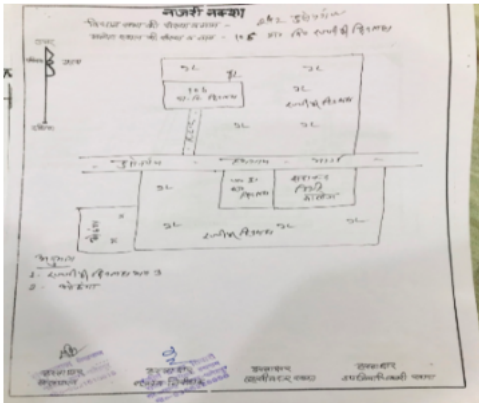

निर्वाचक रजिस्ट्रीकरण अधिकारी

Nazri Naksha

Google Map View

Polling Station Building Front View

Polling Station Front View

Cad View

Key MAP View

|  |                              |   |                              |  |                                     |
|--|------------------------------|---|------------------------------|--|-------------------------------------|
| 1<br>नाम : सूरज कुमार<br>पिता का नाम: राम सिंह<br>मकान संख्या : 2<br>आयु : 36 लिंग : पुरुष         | UYA0016154<br>फोटो उपलब्ध है | 2<br>नाम : आरती देवी<br>पति का नाम: सूरज कुमार<br>मकान संख्या : 2<br>आयु : 34 लिंग : महिला        | UYA0943639<br>फोटो उपलब्ध है | 3<br>नाम : राम सिंग<br>पिता का नाम: सुखदेव<br>मकान संख्या : 15<br>आयु : 55 लिंग : पुरुष            | UYA1712355<br>फोटो उपलब्ध है        |
| 4<br>नाम : सुशीला देवी<br>पति का नाम: राम सिंह<br>मकान संख्या : 15<br>आयु : 53 लिंग : महिला        | LLB1832856<br>फोटो उपलब्ध है | 5<br>नाम : नीरज कुमार<br>पिता का नाम: राम सिंग<br>मकान संख्या : 15<br>आयु : 28 लिंग : पुरुष       | UYA1476936<br>फोटो उपलब्ध है | 6<br>नाम : मोनी<br>पिता का नाम: राम सिंह<br>मकान संख्या : 15<br>आयु : 25 लिंग : महिला              | UYA1926450<br>फोटो उपलब्ध है        |
| 7<br>नाम : आकाश कुमार<br>पिता का नाम: राम सिंह<br>मकान संख्या : 15<br>आयु : 23 लिंग : पुरुष        | UYA1926369<br>फोटो उपलब्ध है | 8<br>नाम : अजय सिंह<br>पिता का नाम: बाबू सिंह<br>मकान संख्या : 139<br>आयु : 32 लिंग : पुरुष       | UYA0866186<br>फोटो उपलब्ध है | 9<br>नाम : संदीप सिंह<br>पिता का नाम: रमेश सिंह<br>मकान संख्या : 142<br>आयु : 37 लिंग : पुरुष      | LLB2418127<br>फोटो उपलब्ध है        |
| 10<br>नाम : अनीता देवी<br>पति का नाम: संदीप कुमार<br>मकान संख्या : 142<br>आयु : 35 लिंग : महिला    | UYA0866202<br>फोटो उपलब्ध है | 11<br>नाम : मीरा देवी<br>पति का नाम: नवरतन लाल सिंह<br>मकान संख्या : 145<br>आयु : 35 लिंग : महिला | UYA0866228<br>फोटो उपलब्ध है | 12<br>नाम : राहुल कुमार<br>पिता का नाम: रामआसरे<br>मकान संख्या : 145<br>आयु : 27 लिंग : पुरुष      | UYA1339373<br>फोटो उपलब्ध है        |
| 13<br>नाम : गुड्डन देवी<br>पति का नाम: राजू सिंग<br>मकान संख्या : 147<br>आयु : 32 लिंग : महिला     | UYA1505569<br>फोटो उपलब्ध है | 14<br>नाम : बच्चीलाल<br>पिता का नाम: रघुराई<br>मकान संख्या : 158<br>आयु : 38 लिंग : पुरुष         | UYA0117358<br>फोटो उपलब्ध है | 15<br>नाम : राजकुमार<br>पिता का नाम: दिरगज<br>मकान संख्या : 159<br>आयु : 28 लिंग : पुरुष           | UYA1339399<br>फोटो उपलब्ध है        |
| 16<br>नाम : सिकन्दर<br>पिता का नाम: रामकिशन<br>मकान संख्या : 166<br>आयु : 37 लिंग : पुरुष          | LLB2418176<br>फोटो उपलब्ध है | 17<br>नाम : मनोज कुमार<br>पिता का नाम: प्रहलाद<br>मकान संख्या : 166<br>आयु : 27 लिंग : पुरुष      | UYA1339480<br>फोटो उपलब्ध है | 18<br>नाम : सुशीला देवी<br>पति का नाम: सुरेंद्र सिंग<br>मकान संख्या : 175<br>आयु : 37 लिंग : महिला | UYA1505528<br>फोटो उपलब्ध है        |
| 19<br>नाम : राजेश सिंह यादव<br>पिता का नाम: मान सिंह<br>मकान संख्या : 176<br>आयु : 37 लिंग : पुरुष | UYA1841683<br>फोटो उपलब्ध है | 20<br>नाम : धनश्याम<br>पिता का नाम: ज्ञान सिंह<br>मकान संख्या : 176<br>आयु : 27 लिंग : पुरुष      | UYA1625698<br>फोटो उपलब्ध है | 21<br>नाम : सुल्ताना<br>पति का नाम: अहमदहुसेन<br>मकान संख्या : 199<br>आयु : 73 लिंग : महिला        | UP/57/281/0009289<br>फोटो उपलब्ध है |
| 22<br>नाम : गुलनाज़ बेगम<br>पति का नाम: क्रमर हुसैन<br>मकान संख्या : 199<br>आयु : 35 लिंग : महिला  | UYA1476902<br>फोटो उपलब्ध है | 23<br>नाम : मासूम अली<br>पिता का नाम: अहमद अली<br>आयु : 28 लिंग : पुरुष                           | UYA1339324<br>फोटो उपलब्ध है | 24<br>नाम : हैदर अली<br>पिता का नाम: शब्बीर हुसैन<br>मकान संख्या : 200<br>आयु : 58 लिंग : पुरुष    | LLB3577137<br>फोटो उपलब्ध है        |
| 25<br>नाम : वकील हैदर<br>पिता का नाम: शब्बीर हुसैन<br>मकान संख्या : 200<br>आयु : 42 लिंग : पुरुष   | UYA1710201<br>फोटो उपलब्ध है | 26<br>नाम : अफ़िया बेगम<br>पति का नाम: वसीम हैदर<br>मकान संख्या : 200<br>आयु : 29 लिंग : महिला    | UYA1712363<br>फोटो उपलब्ध है | 27<br>नाम : फ़ौज़िया ख़ातुन<br>पति का नाम: वकील हैदर<br>मकान संख्या : 200<br>आयु : 27 लिंग : महिला | UYA1710219<br>फोटो उपलब्ध है        |
| 28<br>नाम : जुल्फकारहैदर<br>पिता का नाम: शब्बीरहुसेन<br>मकान संख्या : 201<br>आयु : 56 लिंग : पुरुष | LLB3577145<br>फोटो उपलब्ध है | 29<br>नाम : जरीना बेगम<br>पति का नाम: अजीम हैदर<br>मकान संख्या : 201<br>आयु : 42 लिंग : महिला     | UYA0085118<br>फोटो उपलब्ध है | 30<br>नाम : फूल दुलारी<br>पति का नाम: गोरेलाल<br>मकान संख्या : 202<br>आयु : 56 लिंग : महिला        | UP/57/281/0009145<br>फोटो उपलब्ध है |