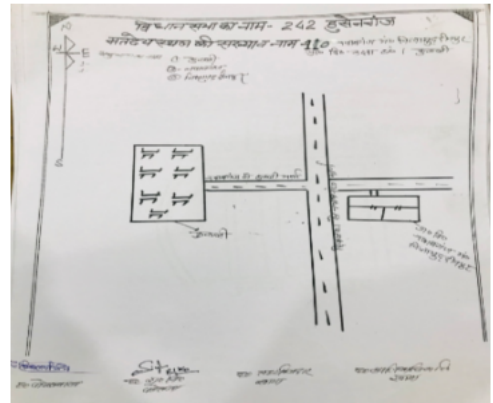

Key MAP View