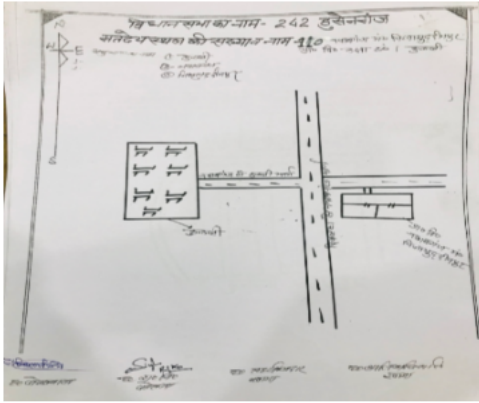

Nazri Naksha