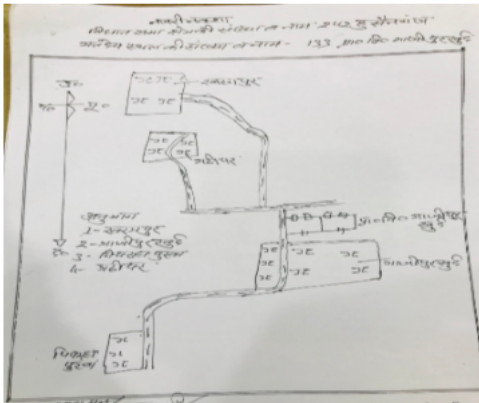

निर्वाचक रजिस्ट्रीकरण अधिकारी

Nazri Naksha

Google Map View

Polling Station Building Front View

Polling Station Front View

Cad View

Key MAP View

|   |                              |  |                              |  |                              |
|---|------------------------------|--|------------------------------|--|------------------------------|
| 1<br>नाम : सलोनी<br>पिता का नाम: गेंदा लाल<br>मकान संख्या : 000<br>आयु : 26 लिंग : महिला                  | UYA1724186<br>फोटो उपलब्ध है | 2<br>नाम : शिवसिंह<br>पिता का नाम: रामसुमेर<br>मकान संख्या : 01<br>आयु : 28 लिंग : पुरुष           | UYA1407006<br>फोटो उपलब्ध है | 3<br>नाम : सविता देवी<br>पति का नाम: सूरन सिंह<br>मकान संख्या : 04<br>आयु : 32 लिंग : महिला    | UYA1739184<br>फोटो उपलब्ध है |
| 4<br>नाम : सुशील कुमार<br>पिता का नाम: राम प्रताप<br>मकान संख्या : 07<br>आयु : 28 लिंग : पुरुष            | UYA1520261<br>फोटो उपलब्ध है | 5<br>नाम : वदना देवी<br>पति का नाम: शायामु कुमार यादव<br>मकान संख्या : 08<br>आयु : 23 लिंग : महिला | UYA1762533<br>फोटो उपलब्ध है | 6<br>नाम : रानी देवी<br>पति का नाम: धमेन्द्र कुमार<br>मकान संख्या : 9<br>आयु : 27 लिंग : महिला | UYA1739143<br>फोटो उपलब्ध है |
| 7<br>नाम : सरोज देवी<br>पति का नाम: गोविंद लाल<br>मकान संख्या : 11<br>आयु : 34 लिंग : महिला               | UYA1620954<br>फोटो उपलब्ध है | 8<br>नाम : अनुज कुमार<br>पिता का नाम: चंद्रा पाल<br>मकान संख्या : 12<br>आयु : 31 लिंग : पुरुष      | UYA1620970<br>फोटो उपलब्ध है | 9<br>नाम : रंजीत कुमार<br>पिता का नाम: फूलचन्द्र<br>मकान संख्या : 13<br>आयु : 38 लिंग : पुरुष  | UYA0213025<br>फोटो उपलब्ध है |
| 10<br>नाम : प्रियंका देवी<br>पिता का नाम: गुलाबचन्द्र<br>मकान संख्या : 13<br>आयु : 31 लिंग : महिला        | UYA1407022<br>फोटो उपलब्ध है | 11<br>नाम : करिश्मा देवी<br>पिता का नाम: गुलाब चंद्र<br>मकान संख्या : 13<br>आयु : 29 लिंग : महिला  | UYA1520238<br>फोटो उपलब्ध है | 12<br>नाम : राहुल कुमार<br>पिता का नाम: फूलचंद्र<br>मकान संख्या : 13<br>आयु : 24 लिंग : पुरुष  | UYA1724194<br>फोटो उपलब्ध है |
| 13<br>नाम : रवि सिंग<br>पिता का नाम: कमलेश सिंग<br>मकान संख्या : 15<br>आयु : 22 लिंग : पुरुष              | UYA1773126<br>फोटो उपलब्ध है | 14<br>नाम : संदीप कुमार<br>पिता का नाम: रमेशचन्द्र<br>मकान संख्या : 21 ख<br>आयु : 31 लिंग : पुरुष  | UYA1407030<br>फोटो उपलब्ध है | 15<br>नाम : रीता देवी<br>पति का नाम: विजय कुमार<br>मकान संख्या : 23<br>आयु : 32 लिंग : महिला   | UYA1520279<br>फोटो उपलब्ध है |
| 16<br>नाम : सुनील कुमार<br>पिता का नाम: रामकृपाल<br>मकान संख्या : 26<br>आयु : 40 लिंग : पुरुष             | UYA0213066<br>फोटो उपलब्ध है | 17<br>नाम : अर्चना देवी<br>पति का नाम: भानु कुमार<br>मकान संख्या : 27<br>आयु : 25 लिंग : महिला     | UYA1520337<br>फोटो उपलब्ध है | 18<br>नाम : आशीष मौर्य<br>पिता का नाम: अशफ़ीलाल<br>मकान संख्या : 42<br>आयु : 23 लिंग : महिला   | UYA1769272<br>फोटो उपलब्ध है |
| 19<br>नाम : चंद्रा कमल<br>पिता का नाम: भैया लाल<br>मकान संख्या : 47<br>आयु : 25 लिंग : पुरुष              | UYA2009546<br>फोटो उपलब्ध है | 20<br>नाम : अखिलेश<br>पिता का नाम: श्यामपाल<br>मकान संख्या : 48<br>आयु : 56 लिंग : पुरुष           | UYA1433366<br>फोटो उपलब्ध है | 21<br>नाम : धर्मपाल<br>पिता का नाम: रहिमाल<br>मकान संख्या : 63<br>आयु : 70 लिंग : पुरुष        | UYA1426063<br>फोटो उपलब्ध है |
| 22<br>नाम : कुष्मादेवी<br>पति का नाम: कमलेश<br>मकान संख्या : 63<br>आयु : 36 लिंग : महिला                  | UYA1426071<br>फोटो उपलब्ध है | 23<br>नाम : रजत कुमार<br>पिता का नाम: गेंदालाल<br>मकान संख्या : 72<br>आयु : 30 लिंग : पुरुष        | UYA1520428<br>फोटो उपलब्ध है | 24<br>नाम : राजेश कुमार<br>पिता का नाम: प्रेम<br>मकान संख्या : 76<br>आयु : 39 लिंग : पुरुष     | UYA0213132<br>फोटो उपलब्ध है |
| 25<br>नाम : सिकन्दर सिंह<br>पिता का नाम: देवशरन<br>मकान संख्या : 77<br>आयु : 29 लिंग : पुरुष              | UYA1407055<br>फोटो उपलब्ध है | 26<br>नाम : सुमेन्द्र सिंह<br>पिता का नाम: महेश सिंह<br>मकान संख्या : 79<br>आयु : 35 लिंग : पुरुष  | UYA0213140<br>फोटो उपलब्ध है | 27<br>नाम : ममता देवी<br>पति का नाम: अरविंद कुमार<br>मकान संख्या : 88<br>आयु : 33 लिंग : महिला | UYA1621028<br>फोटो उपलब्ध है |
| 28<br>नाम : अभिमन्यु सिंग यादव<br>पिता का नाम: सुरेंद्र सिंग<br>मकान संख्या : 88<br>आयु : 28 लिंग : पुरुष | UYA1620285<br>फोटो उपलब्ध है | 29<br>नाम : रंजना देवी<br>पति का नाम: रामु कुमार<br>मकान संख्या : 88<br>आयु : 24 लिंग : महिला      | UYA1735620<br>फोटो उपलब्ध है | 30<br>नाम : काजल देवी<br>पति का नाम: कंचन<br>मकान संख्या : 90<br>आयु : 24 लिंग : महिला         | UYA1761352<br>फोटो उपलब्ध है |