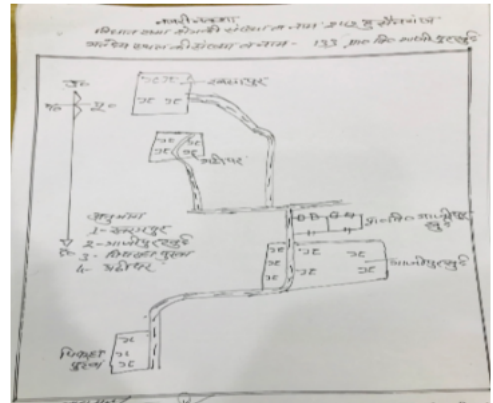

निर्वाचक रजिस्ट्रीकरण अधिकारी

Nazri Naksha

Google Map View

Polling Station Building Front View

Polling Station Front View

Cad View

Key MAP View

|   |                              |  |                              |  |                              |
|---|------------------------------|--|------------------------------|--|------------------------------|
| 1<br>नाम : सलोनी<br>पिता का नाम: गेंदा लाल<br>मकान संख्या : 000<br>आयु : 26 लिंग : महिला                  | UYA1724186<br>फोटो उपलब्ध है | 2<br>नाम : शिवसिंह<br>पिता का नाम: रामसुमेर<br>मकान संख्या : 01<br>आयु : 28 लिंग : पुरुष           | UYA1407006<br>फोटो उपलब्ध है | 3<br>नाम : सविता देवी<br>पति का नाम: सूरन सिंह<br>मकान संख्या : 04<br>आयु : 32 लिंग : महिला    | UYA1739184<br>फोटो उपलब्ध है |
| 4<br>नाम : सुशील कुमार<br>पिता का नाम: राम प्रताप<br>मकान संख्या : 07<br>आयु : 28 लिंग : पुरुष            | UYA1520261<br>फोटो उपलब्ध है | 5<br>नाम : वदना देवी<br>पति का नाम: शायामु कुमार यादव<br>मकान संख्या : 08<br>आयु : 23 लिंग : महिला | UYA1762533<br>फोटो उपलब्ध है | 6<br>नाम : रानी देवी<br>पति का नाम: धमेन्द्र कुमार<br>मकान संख्या : 9<br>आयु : 27 लिंग : महिला | UYA1739143<br>फोटो उपलब्ध है |
| 7<br>नाम : सरोज देवी<br>पति का नाम: गोविंद लाल<br>मकान संख्या : 11<br>आयु : 34 लिंग : महिला               | UYA1620954<br>फोटो उपलब्ध है | 8<br>नाम : अनुज कुमार<br>पिता का नाम: चंद्रा पाल<br>मकान संख्या : 12<br>आयु : 31 लिंग : पुरुष      | UYA1620970<br>फोटो उपलब्ध है | 9<br>नाम : रंजीत कुमार<br>पिता का नाम: फूलचन्द्र<br>मकान संख्या : 13<br>आयु : 38 लिंग : पुरुष  | UYA0213025<br>फोटो उपलब्ध है |
| 10<br>नाम : प्रियंका देवी<br>पिता का नाम: गुलाबचन्द्र<br>मकान संख्या : 13<br>आयु : 31 लिंग : महिला        | UYA1407022<br>फोटो उपलब्ध है | 11<br>नाम : करिश्मा देवी<br>पिता का नाम: गुलाब चंद्र<br>मकान संख्या : 13<br>आयु : 29 लिंग : महिला  | UYA1520238<br>फोटो उपलब्ध है | 12<br>नाम : राहुल कुमार<br>पिता का नाम: फूलचंद्र<br>मकान संख्या : 13<br>आयु : 24 लिंग : पुरुष  | UYA1724194<br>फोटो उपलब्ध है |
| 13<br>नाम : रवि सिंग<br>पिता का नाम: कमलेश सिंग<br>मकान संख्या : 15<br>आयु : 22 लिंग : पुरुष              | UYA1773126<br>फोटो उपलब्ध है | 14<br>नाम : संदीप कुमार<br>पिता का नाम: रमेशचन्द्र<br>मकान संख्या : 21 ख<br>आयु : 31 लिंग : पुरुष  | UYA1407030<br>फोटो उपलब्ध है | 15<br>नाम : रीता देवी<br>पति का नाम: विजय कुमार<br>मकान संख्या : 23<br>आयु : 32 लिंग : महिला   | UYA1520279<br>फोटो उपलब्ध है |
| 16<br>नाम : सुनील कुमार<br>पिता का नाम: रामकृपाल<br>मकान संख्या : 26<br>आयु : 40 लिंग : पुरुष             | UYA0213066<br>फोटो उपलब्ध है | 17<br>नाम : अर्चना देवी<br>पति का नाम: भानु कुमार<br>मकान संख्या : 27<br>आयु : 25 लिंग : महिला     | UYA1520337<br>फोटो उपलब्ध है | 18<br>नाम : आशीष मौर्य<br>पिता का नाम: अशफ़ीलाल<br>मकान संख्या : 42<br>आयु : 23 लिंग : महिला   | UYA1769272<br>फोटो उपलब्ध है |
| 19<br>नाम : चंद्रा कमल<br>पिता का नाम: भैया लाल<br>मकान संख्या : 47<br>आयु : 25 लिंग : पुरुष              | UYA2009546<br>फोटो उपलब्ध है | 20<br>नाम : अखिलेश<br>पिता का नाम: श्यामपाल<br>मकान संख्या : 48<br>आयु : 56 लिंग : पुरुष           | UYA1433366<br>फोटो उपलब्ध है | 21<br>नाम : धर्मपाल<br>पिता का नाम: रहिमाल<br>मकान संख्या : 63<br>आयु : 70 लिंग : पुरुष        | UYA1426063<br>फोटो उपलब्ध है |
| 22<br>नाम : कुष्मादेवी<br>पति का नाम: कमलेश<br>मकान संख्या : 63<br>आयु : 36 लिंग : महिला                  | UYA1426071<br>फोटो उपलब्ध है | 23<br>नाम : रजत कुमार<br>पिता का नाम: गेंदालाल<br>मकान संख्या : 72<br>आयु : 30 लिंग : पुरुष        | UYA1520428<br>फोटो उपलब्ध है | 24<br>नाम : राजेश कुमार<br>पिता का नाम: प्रेम<br>मकान संख्या : 76<br>आयु : 39 लिंग : पुरुष     | UYA0213132<br>फोटो उपलब्ध है |
| 25<br>नाम : सिकन्दर सिंह<br>पिता का नाम: देवशरन<br>मकान संख्या : 77<br>आयु : 29 लिंग : पुरुष              | UYA1407055<br>फोटो उपलब्ध है | 26<br>नाम : सुमेन्द्र सिंह<br>पिता का नाम: महेश सिंह<br>मकान संख्या : 79<br>आयु : 35 लिंग : पुरुष  | UYA0213140<br>फोटो उपलब्ध है | 27<br>नाम : ममता देवी<br>पति का नाम: अरविंद कुमार<br>मकान संख्या : 88<br>आयु : 33 लिंग : महिला | UYA1621028<br>फोटो उपलब्ध है |
| 28<br>नाम : अभिमन्यु सिंग यादव<br>पिता का नाम: सुरेंद्र सिंग<br>मकान संख्या : 88<br>आयु : 28 लिंग : पुरुष | UYA1620285<br>फोटो उपलब्ध है | 29<br>नाम : रंजना देवी<br>पति का नाम: रामु कुमार<br>मकान संख्या : 88<br>आयु : 24 लिंग : महिला      | UYA1735620<br>फोटो उपलब्ध है | 30<br>नाम : काजल देवी<br>पति का नाम: कंचन<br>मकान संख्या : 90<br>आयु : 24 लिंग : महिला         | UYA1761352<br>फोटो उपलब्ध है |