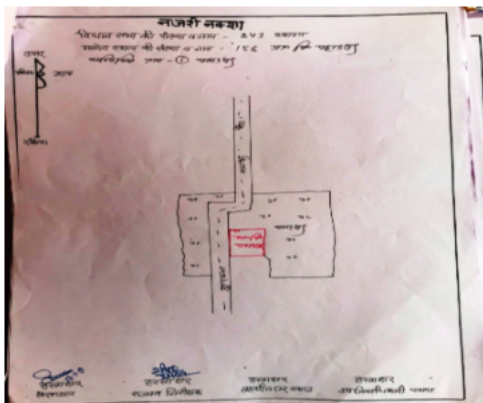

Nazri Naksha