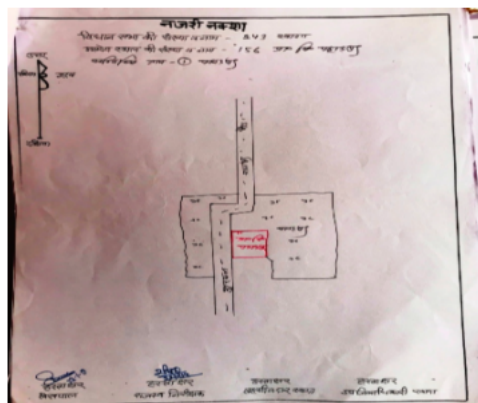

Key MAP View