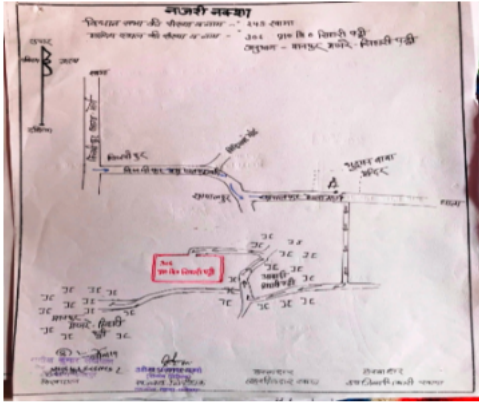

Nazri Naksha