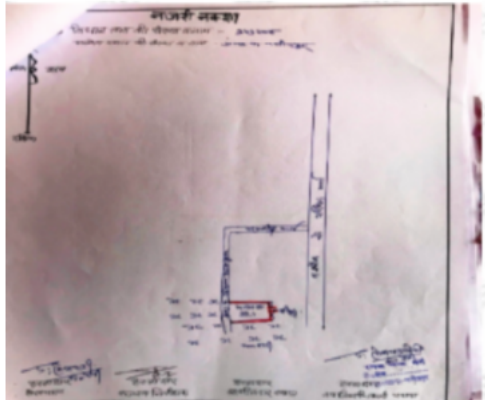

Key MAP View