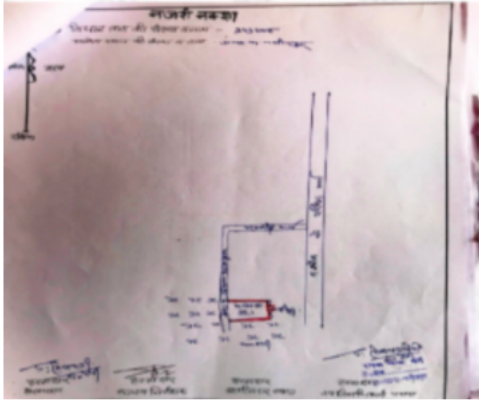

Nazri Naksha