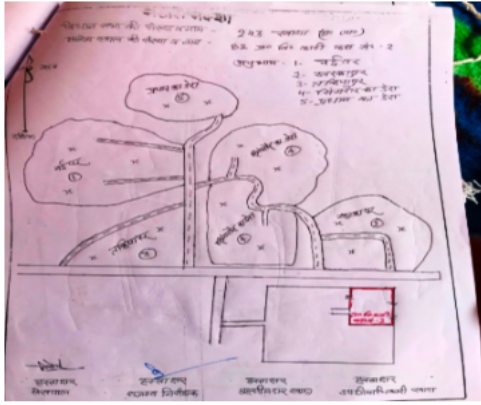

Nazri Naksha