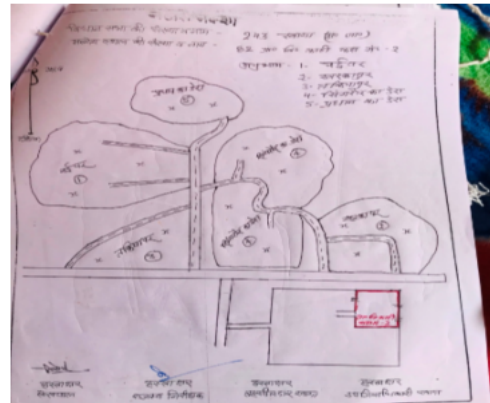

Key MAP View