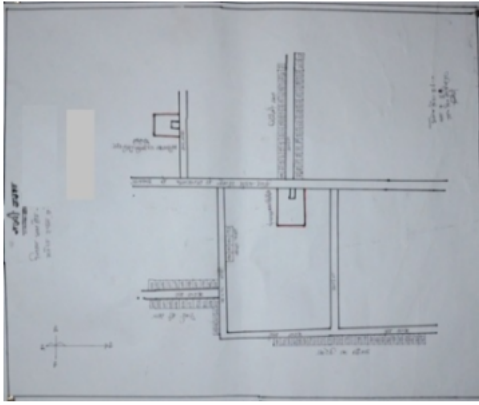

निर्वाचक रजिस्ट्रीकरण अधिकारी

Nazri Naksha

Google Map View

Polling Station Building Front View

Polling Station Front View

Cad View

Key MAP View

|  |                                     |   |                              |   |                              |
|--|-------------------------------------|---|------------------------------|---|------------------------------|
| 1<br>नाम : अंतिम सरोज<br>पिता का नाम: अमृतलाल सरोज<br>मकान संख्या : 0<br>आयु : 22 लिंग : पुरुष         | AJS3092061<br>फोटो उपलब्ध है        | 2<br>नाम : सियाराम<br>पिता का नाम: कदारनाथ<br>मकान संख्या : 4<br>आयु : 52 लिंग : पुरुष                    | MPH1506013<br>फोटो उपलब्ध है | 3<br>नाम : अनीता पाण्डेय<br>पति का नाम: सियाराम पाण्डेय<br>मकान संख्या : 4<br>आयु : 38 लिंग : महिला | AJS3059706<br>फोटो उपलब्ध है |
| 4<br>नाम : सितारावेगम<br>पति का नाम: महमुदअली<br>मकान संख्या : 5<br>आयु : 63 लिंग : महिला              | MPH1506047<br>फोटो उपलब्ध है        | 5<br>नाम : सिराजुद्दीन<br>पिता का नाम: मो0 हनीफ<br>मकान संख्या : 7<br>आयु : 43 लिंग : पुरुष               | AJS1852565<br>फोटो उपलब्ध है | 6<br>नाम : आशमा बानो<br>पति का नाम: सिराजुद्दीन<br>मकान संख्या : 07<br>आयु : 43 लिंग : महिला        | AJS2742179<br>फोटो उपलब्ध है |
| 7<br>नाम : रफीकुल<br>पति का नाम: हसन मो<br>मकान संख्या : 11<br>आयु : 58 लिंग : महिला                   | MPH1333822<br>फोटो उपलब्ध है        | 8<br>नाम : नजमुल<br>पति का नाम: जाबिर<br>मकान संख्या : 14<br>आयु : 88 लिंग : महिला                        | MPH1225101<br>फोटो उपलब्ध है | 9<br>नाम : सबीना बानो<br>पति का नाम: मो. कलीम<br>मकान संख्या : 15<br>आयु : 33 लिंग : महिला          | AJS1202787<br>फोटो उपलब्ध है |
| 10<br>नाम : अजय कुमार वर्मा<br>पिता का नाम: रमाशंकर वर्मा<br>मकान संख्या : 20<br>आयु : 34 लिंग : पुरुष | AJS1201755<br>फोटो उपलब्ध है        | 11<br>नाम : संदीप कुमार सरोज<br>पिता का नाम: उदय नारायण सरोज<br>मकान संख्या : 21<br>आयु : 41 लिंग : पुरुष | MPH2384246<br>फोटो उपलब्ध है | 12<br>नाम : रेनू देवी<br>अन्य: मनीष पंकज<br>मकान संख्या : 21<br>आयु : 40 लिंग : पुरुष               | AJS0295733<br>फोटो उपलब्ध है |
| 13<br>नाम : मनीष कुमार<br>पिता का नाम: उदय नारायण<br>मकान संख्या : 21<br>आयु : 38 लिंग : पुरुष         | MPH2384261<br>फोटो उपलब्ध है        | 14<br>नाम : उदयभान<br>पिता का नाम: जगदीश<br>मकान संख्या : 22<br>आयु : 34 लिंग : पुरुष                     | AJS1202456<br>फोटो उपलब्ध है | 15<br>नाम : अर्चना देवी<br>पति का नाम: उदयभान<br>मकान संख्या : 22<br>आयु : 30 लिंग : महिला          | AJS2067932<br>फोटो उपलब्ध है |
| 16<br>नाम : सीमा<br>पति का नाम: रवीन्द्र कुमार<br>मकान संख्या : 28<br>आयु : 42 लिंग : महिला            | MPH1780261<br>फोटो उपलब्ध है        | 17<br>नाम : मुकेश कुमार<br>पिता का नाम: राम दुलार<br>मकान संख्या : 32<br>आयु : 40 लिंग : पुरुष            | MPH1780246<br>फोटो उपलब्ध है | 18<br>नाम : सुरेश कुमार<br>पिता का नाम: रमई<br>मकान संख्या : 34<br>आयु : 52 लिंग : पुरुष            | MPH1334218<br>फोटो उपलब्ध है |
| 19<br>नाम : सवरी देवी<br>पति का नाम: सुरेश कुमार<br>मकान संख्या : 34<br>आयु : 51 लिंग : महिला          | MPH1334226<br>फोटो उपलब्ध है        | 20<br>नाम : स्नेहा कुमारी<br>पिता का नाम: सुरेश कुमार<br>मकान संख्या : 34<br>आयु : 28 लिंग : महिला        | AJS2220911<br>फोटो उपलब्ध है | 21<br>नाम : सीता देवी<br>पति का नाम: विजय<br>मकान संख्या : 45<br>आयु : 49 लिंग : महिला              | MPH1334341<br>फोटो उपलब्ध है |
| 22<br>नाम : शान्ती देवी<br>पति का नाम: राकेश कुमार<br>मकान संख्या : 47<br>आयु : 42 लिंग : महिला        | MPH2384329<br>फोटो उपलब्ध है        | 23<br>नाम : निर्मलादेवी<br>पति का नाम: रमेशचन्द्र<br>मकान संख्या : 52<br>आयु : 71 लिंग : महिला            | MPH1333780<br>फोटो उपलब्ध है | 24<br>नाम : ओम प्रकाश<br>पिता का नाम: राम किशोर<br>मकान संख्या : 52<br>आयु : 64 लिंग : पुरुष        | MPH1505874<br>फोटो उपलब्ध है |
| 25<br>नाम : सुरेशचन्द्र<br>पिता का नाम: राम किशोर<br>मकान संख्या : 52<br>आयु : 63 लिंग : पुरुष         | UP/24/117/0651002<br>फोटो उपलब्ध है | 26<br>नाम : मीना पाण्डेय<br>पति का नाम: ओम प्रकाश<br>मकान संख्या : 52<br>आयु : 63 लिंग : महिला            | MPH1505882<br>फोटो उपलब्ध है | 27<br>नाम : ललित कुमार<br>पिता का नाम: राम किशोर<br>मकान संख्या : 52<br>आयु : 59 लिंग : पुरुष       | MPH1505908<br>फोटो उपलब्ध है |
| 28<br>नाम : गीतादेवी<br>पति का नाम: ललित कुमार<br>मकान संख्या : 52<br>आयु : 55 लिंग : महिला            | MPH2235380<br>फोटो उपलब्ध है        | 29<br>नाम : वरुण कुमार<br>पिता का नाम: ओम प्रकाश<br>मकान संख्या : 52<br>आयु : 46 लिंग : पुरुष             | AJS0396325<br>फोटो उपलब्ध है | 30<br>नाम : गुडडी पाण्डेय<br>पति का नाम: वरुण कुमार<br>मकान संख्या : 52<br>आयु : 44 लिंग : महिला    | AJS1202894<br>फोटो उपलब्ध है |