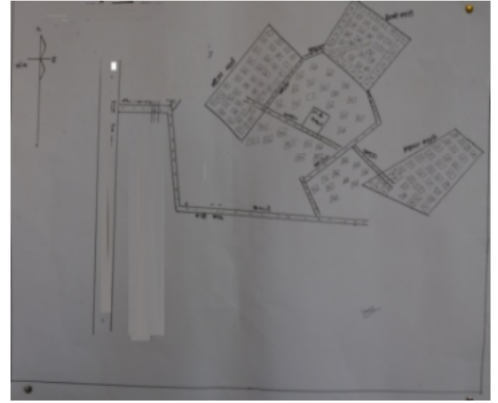

निर्वाचक रजिस्ट्रीकरण अधिकारी

Nazri Naksha

Google Map View

Polling Station Building Front View

Polling Station Front View

Cad View

Key MAP View

|   |                   |   |                   |   |                   |
|---|-------------------|---|-------------------|---|-------------------|
| 1<br>नाम : कर्मा देवी<br>पति का नाम: नोहर<br>मकान संख्या : 1<br>आयु : 73 लिंग : महिला<br>फोटो उपलब्ध है                   | UP/47/120/0060291 | 2<br>नाम : मझिआइन<br>पति का नाम: बुधिराम<br>मकान संख्या : 1<br>आयु : 68 लिंग : महिला<br>फोटो उपलब्ध है                    | UP/47/120/0060027 | 3<br>नाम : रामअवध<br>पिता का नाम: नोहर<br>मकान संख्या : 1<br>आयु : 50 लिंग : पुरुष<br>फोटो उपलब्ध है                      | LDR3042058        |
| 4<br>नाम : राजपती<br>पिता का नाम: बुधिराम<br>मकान संख्या : 1<br>आयु : 47 लिंग : पुरुष<br>फोटो उपलब्ध है                   | UP/47/120/0060293 | 5<br>नाम : फूलकली<br>पति का नाम: राजपती<br>मकान संख्या : 1<br>आयु : 45 लिंग : महिला<br>फोटो उपलब्ध है                     | LDR0039750        | 6<br>नाम : लाल वहादुर<br>पिता का नाम: नोहर<br>मकान संख्या : 1<br>आयु : 45 लिंग : पुरुष<br>फोटो उपलब्ध है                  | ASR0116541        |
| 7<br>नाम : विजय बहादुर<br>पिता का नाम: नोहर<br>मकान संख्या : 1<br>आयु : 44 लिंग : पुरुष<br>फोटो उपलब्ध है                 | ASR0521997        | 8<br>नाम : निर्मला<br>पति का नाम: लाल बहादुर<br>मकान संख्या : 1<br>आयु : 41 लिंग : महिला<br>फोटो उपलब्ध है                | LDR2246569        | 9<br>नाम : कमलेश कुमारी<br>पिता का नाम: विजय बहादुर<br>मकान संख्या : 1<br>आयु : 35 लिंग : महिला<br>फोटो उपलब्ध है         | ASR0522003        |
| 10<br>नाम : अश्वनी मिश्रा<br>पिता का नाम: गंगाप्रसाद मिश्रा<br>मकान संख्या : १<br>आयु : 29 लिंग : पुरुष<br>फोटो उपलब्ध है | ASR2191930        | 11<br>नाम : जितेंद्र कुमार<br>पिता का नाम: राजपति वर्मा<br>मकान संख्या : 1/294<br>आयु : 26 लिंग : पुरुष<br>फोटो उपलब्ध है | ASR2970788        | 12<br>नाम : पुष्पा देवी वर्मा<br>पिता का नाम: राम अवध<br>मकान संख्या : 01/294<br>आयु : 26 लिंग : महिला<br>फोटो उपलब्ध है  | ASR2971505        |
| 13<br>नाम : रोशनी वर्मा<br>पिता का नाम: राज पति<br>मकान संख्या : 01/294<br>आयु : 25 लिंग : महिला<br>फोटो उपलब्ध है        | ASR2971539        | 14<br>नाम : रोली वर्मा<br>पिता का नाम: राम अवध वर्मा<br>मकान संख्या : 1/294<br>आयु : 22 लिंग : पुरुष<br>फोटो उपलब्ध है    | ASR2970796        | 15<br>नाम : हिआन्शू वर्मा<br>पिता का नाम: राज पति वर्मा<br>मकान संख्या : 1/294<br>आयु : 20 लिंग : पुरुष<br>फोटो उपलब्ध है | ASR2970861        |
| 16<br>नाम : भगेलू<br>पिता का नाम: रामखेलावन<br>मकान संख्या : 2<br>आयु : 59 लिंग : पुरुष<br>फोटो उपलब्ध है                 | UP/47/120/0060295 | 17<br>नाम : यशोदा<br>पति का नाम: भगेलू<br>मकान संख्या : 2<br>आयु : 58 लिंग : महिला<br>फोटो उपलब्ध है                      | UP/47/120/0060296 | 18<br>नाम : पुदई<br>पिता का नाम: रामखेलावन<br>मकान संख्या : 2<br>आयु : 54 लिंग : पुरुष<br>फोटो उपलब्ध है                  | UP/47/120/0060297 |
| 19<br>नाम : सुभद्रा<br>पति का नाम: पुदई<br>मकान संख्या : 2<br>आयु : 52 लिंग : महिला<br>फोटो उपलब्ध है                     | UP/47/120/0060298 | 20<br>नाम : गोलीप्रसाद<br>पिता का नाम: रामखेलावन<br>मकान संख्या : 2<br>आयु : 49 लिंग : पुरुष<br>फोटो उपलब्ध है            | UP/47/120/0060299 | 21<br>नाम : शिवकली<br>पति का नाम: गोलीप्रसाद<br>मकान संख्या : 2<br>आयु : 48 लिंग : महिला<br>फोटो उपलब्ध है                | ASR2100303        |
| 22<br>नाम : मनोरथ<br>पिता का नाम: रामखेलावन<br>मकान संख्या : 2<br>आयु : 48 लिंग : पुरुष<br>फोटो उपलब्ध है                 | UP/47/120/0060300 | 23<br>नाम : संतोष कुमार<br>पिता का नाम: भगेलूराम<br>मकान संख्या : 2<br>आयु : 45 लिंग : पुरुष<br>फोटो उपलब्ध है            | ASR1595966        | 24<br>नाम : सावित्री<br>पति का नाम: मनोरथ<br>मकान संख्या : 2<br>आयु : 45 लिंग : महिला<br>फोटो उपलब्ध है                   | LDR2246577        |
| 25<br>नाम : सुधा देवी<br>पति का नाम: संतोष कुमार<br>मकान संख्या : 2<br>आयु : 39 लिंग : महिला<br>फोटो उपलब्ध है            | ASR1595784        | 26<br>नाम : मुकेश कुमार<br>पिता का नाम: भगेलूराम<br>मकान संख्या : 2<br>आयु : 33 लिंग : पुरुष<br>फोटो उपलब्ध है            | ASR1595776        | 27<br>नाम : सत्य प्रकाश<br>पिता का नाम: पुदई राम<br>मकान संख्या : 2<br>आयु : 33 लिंग : पुरुष<br>फोटो उपलब्ध है            | ASR1595792        |
| S<br>नाम : रीना<br>पिता का नाम: गोली राम<br>मकान संख्या : 2<br>आयु : 32 लिंग : महिला<br>DELETED                           | ASR1800259        | 29<br>नाम : प्रदीप कुमार<br>पिता का नाम: पुदईराम<br>मकान संख्या : 2<br>आयु : 31 लिंग : पुरुष<br>फोटो उपलब्ध है            | ASR1595958        | 30<br>नाम : जितेन्द्र कुमार<br>पिता का नाम: दयाराम<br>मकान संख्या : २<br>आयु : 29 लिंग : पुरुष<br>फोटो उपलब्ध है          | ASR2191948        |