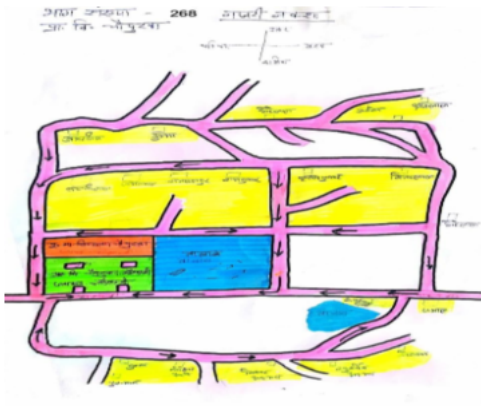

निर्वाचक रजिस्ट्रीकरण अधिकारी

Nazri Naksha

Google Map View

Polling Station Building Front View

Polling Station Front View

Cad View

Key MAP View

|  |                              |   |                              |  |                                     |
|--|------------------------------|---|------------------------------|--|-------------------------------------|
| 1<br>नाम : अभिषेक गिहर<br>पिता का नाम: राजू<br>मकान संख्या : 52<br>आयु : 22 लिंग : पुरुष             | YTT4049888<br>फोटो उपलब्ध है | 2<br>नाम : सोहराबअली<br>पिता का नाम: म. जहीर<br>मकान संख्या : 140<br>आयु : 59 लिंग : पुरुष        | YTT4498200<br>फोटो उपलब्ध है | 3<br>नाम : महताब अली<br>पिता का नाम: सोहराब अली<br>मकान संख्या : 140<br>आयु : 43 लिंग : पुरुष    | DSM2820561<br>फोटो उपलब्ध है        |
| 4<br>नाम : रूकशाना बानो<br>पति का नाम: महताब आलम<br>मकान संख्या : 140<br>आयु : 41 लिंग : महिला       | YTT0808022<br>फोटो उपलब्ध है | 5<br>नाम : शाकरा बानो<br>पति का नाम: सोहराब अली<br>मकान संख्या : 140<br>आयु : 37 लिंग : महिला     | YTT3328986<br>फोटो उपलब्ध है | 6<br>नाम : अलताब अली<br>पिता का नाम: सोहराब अली<br>मकान संख्या : 140<br>आयु : 35 लिंग : पुरुष    | YTT0808030<br>फोटो उपलब्ध है        |
| 7<br>नाम : आफताब अली<br>पिता का नाम: सोहराब अली<br>मकान संख्या : 140<br>आयु : 34 लिंग : पुरुष        | YTT3328994<br>फोटो उपलब्ध है | 8<br>नाम : शादाब अली<br>पिता का नाम: सोहराब अली<br>मकान संख्या : 140<br>आयु : 33 लिंग : पुरुष     | YTT1835396<br>फोटो उपलब्ध है | 9<br>नाम : रूबी जहां<br>पति का नाम: आफताब अली<br>मकान संख्या : 140<br>आयु : 29 लिंग : महिला      | YTT3329000<br>फोटो उपलब्ध है        |
| 10<br>नाम : अनीस अहमद<br>पिता का नाम: मो. सिद्दीक<br>मकान संख्या : 141<br>आयु : 61 लिंग : पुरुष      | YTT3354123<br>फोटो उपलब्ध है | 11<br>नाम : महलाकन निशा<br>पति का नाम: मो शमीम<br>मकान संख्या : 142<br>आयु : 64 लिंग : महिला      | DSM2820389<br>फोटो उपलब्ध है | 12<br>नाम : चन्दाबीबी<br>पति का नाम: मो0 मुस्तफा<br>मकान संख्या : 142<br>आयु : 63 लिंग : महिला   | UP/57/279/0489344<br>फोटो उपलब्ध है |
| 13<br>नाम : मो. मुस्तफा<br>पिता का नाम: मो. याकूब<br>मकान संख्या : 142<br>आयु : 61 लिंग : पुरुष      | YTT3566031<br>फोटो उपलब्ध है | 14<br>नाम : मो. सकील<br>पिता का नाम: अब्दुल सलाम<br>मकान संख्या : 142<br>आयु : 56 लिंग : पुरुष    | YTT1835537<br>फोटो उपलब्ध है | 15<br>नाम : मो0 नन्हे<br>पिता का नाम: मो0 याकूब<br>मकान संख्या : 142<br>आयु : 56 लिंग : पुरुष    | YTT1843127<br>फोटो उपलब्ध है        |
| 16<br>नाम : शाहिद अली<br>पिता का नाम: सादिक अली<br>मकान संख्या : 142<br>आयु : 56 लिंग : पुरुष        | YTT4457198<br>फोटो उपलब्ध है | 17<br>नाम : समापरविन<br>पति का नाम: मो0शकील<br>मकान संख्या : 142<br>आयु : 52 लिंग : महिला         | DSM2820140<br>फोटो उपलब्ध है | 18<br>नाम : परवीन बानो<br>पति का नाम: मो.अयूब<br>मकान संख्या : 142<br>आयु : 48 लिंग : महिला      | DSM2820157<br>फोटो उपलब्ध है        |
| 19<br>नाम : ऐजाज अहमद<br>पिता का नाम: शरीफ अहमद<br>मकान संख्या : 142<br>आयु : 46 लिंग : पुरुष        | YTT0808170<br>फोटो उपलब्ध है | 20<br>नाम : मो इमरान<br>पिता का नाम: मो शरीफ<br>मकान संख्या : 142<br>आयु : 43 लिंग : पुरुष        | YTT1203074<br>फोटो उपलब्ध है | 21<br>नाम : साजिद अली<br>पिता का नाम: सादिक अली<br>मकान संख्या : 142<br>आयु : 43 लिंग : पुरुष    | DSM2820165<br>फोटो उपलब्ध है        |
| 22<br>नाम : उमतमीम बानो<br>पति का नाम: जुल्फिकार<br>मकान संख्या : 142<br>आयु : 42 लिंग : महिला       | YTT3565983<br>फोटो उपलब्ध है | 23<br>नाम : गुलशन बानो<br>पति का नाम: नन्हे<br>मकान संख्या : 142<br>आयु : 40 लिंग : महिला         | YTT1851914<br>फोटो उपलब्ध है | 24<br>नाम : फरहाना बानो<br>पति का नाम: ऐजाज अहमद<br>मकान संख्या : 142<br>आयु : 35 लिंग : महिला   | YTT3354271<br>फोटो उपलब्ध है        |
| 25<br>नाम : शलमान अहमद<br>पिता का नाम: मो. शरीफ अंसारी<br>मकान संख्या : 142<br>आयु : 32 लिंग : पुरुष | YTT1835750<br>फोटो उपलब्ध है | 26<br>नाम : मो. शहनशाह आलम<br>पिता का नाम: मो. शरीफ<br>मकान संख्या : 142<br>आयु : 31 लिंग : पुरुष | YTT2756252<br>फोटो उपलब्ध है | 27<br>नाम : सलमा खातून<br>पति का नाम: साजिद अली<br>मकान संख्या : 142<br>आयु : 31 लिंग : महिला    | YTT4294948<br>फोटो उपलब्ध है        |
| 28<br>नाम : उजमा बानो<br>पति का नाम: मो.इमरान<br>मकान संख्या : 142<br>आयु : 29 लिंग : महिला          | YTT3354297<br>फोटो उपलब्ध है | 29<br>नाम : आदिल<br>पिता का नाम: मो. नन्हे<br>मकान संख्या : 142<br>आयु : 28 लिंग : पुरुष          | YTT3342326<br>फोटो उपलब्ध है | 30<br>नाम : गुलनाज़ परवीन<br>पिता का नाम: मो. शकील<br>मकान संख्या : 142<br>आयु : 27 लिंग : महिला | YTT3663275<br>फोटो उपलब्ध है        |