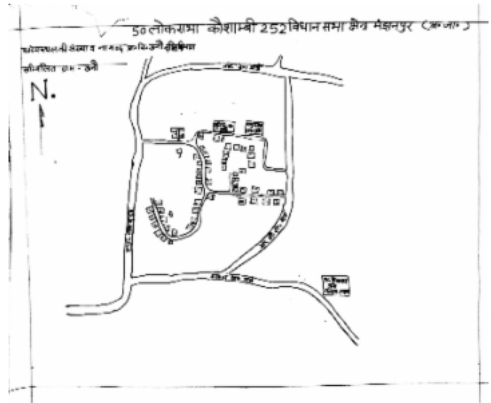

निर्वाचक रजिस्ट्रीकरण अधिकारी

Nazri Naksha

Google Map View

Polling Station Building Front View

Polling Station Front View

Cad View

Key MAP View

|  |                                     |   |                                     |  |                                     |
|--|-------------------------------------|---|-------------------------------------|--|-------------------------------------|
| 1<br>नाम : अंजु यादव<br>पति का नाम: राज कुमार<br>मकान संख्या : 00<br>आयु : 22 लिंग : महिला                       | YTT4161188<br>फोटो उपलब्ध है        | 2<br>नाम : सरोज देवी प्रजापति<br>पति का नाम: शिव पूजन<br>मकान संख्या : 1<br>आयु : 35 लिंग : महिला | YTT3128337<br>फोटो उपलब्ध है        | 3<br>नाम : देवेन्द्र<br>पिता का नाम: नारायणदत्त<br>मकान संख्या : 5<br>आयु : 79 लिंग : पुरुष                      | YTT1569714<br>फोटो उपलब्ध है        |
| 4<br>नाम : आनन्द कुमार<br>पिता का नाम: देवेन्द्र नारायण<br>मकान संख्या : 5<br>आयु : 50 लिंग : पुरुष              | DSM2382992<br>फोटो उपलब्ध है        | 5<br>नाम : सरिता देवी<br>पति का नाम: प्रभूनारायण<br>मकान संख्या : 5<br>आयु : 50 लिंग : महिला      | DSM2383032<br>फोटो उपलब्ध है        | 6<br>नाम : राज कुमार<br>पिता का नाम: देवेन्द्र नारायण<br>मकान संख्या : 5<br>आयु : 48 लिंग : पुरुष                | DSM3321445<br>फोटो उपलब्ध है        |
| 7<br>नाम : नीरज कुमार<br>पिता का नाम: देवेन्द्र नारायण<br>मकान संख्या : 5<br>आयु : 46 लिंग : पुरुष               | DSM3321460<br>फोटो उपलब्ध है        | 8<br>नाम : सीमा देवी<br>पति का नाम: राज कुमार<br>मकान संख्या : 5<br>आयु : 45 लिंग : महिला         | DSM3321452<br>फोटो उपलब्ध है        | 9<br>नाम : ललिता देवी<br>पति का नाम: आनन्द कुमार<br>मकान संख्या : 5<br>आयु : 45 लिंग : महिला                     | YTT3127941<br>फोटो उपलब्ध है        |
| 10<br>नाम : दुर्गा देवी<br>पति का नाम: नीरज कुमार<br>मकान संख्या : 5<br>आयु : 44 लिंग : महिला                    | DSM3321478<br>फोटो उपलब्ध है        | 11<br>नाम : मन्श्याम<br>पिता का नाम: बुल्लर<br>मकान संख्या : 24<br>आयु : 41 लिंग : पुरुष          | YTT4250437<br>फोटो उपलब्ध है        | 12<br>नाम : जितेंद्र यादव<br>पिता का नाम: विजय लाल यादव उर्फ बुल्लर<br>मकान संख्या : 24<br>आयु : 36 लिंग : पुरुष | YTT4250585<br>फोटो उपलब्ध है        |
| 13<br>नाम : सन्नो देवी<br>पति का नाम: जितेंद्र यादव<br>मकान संख्या : 24<br>आयु : 27 लिंग : महिला                 | YTT4250478<br>फोटो उपलब्ध है        | 14<br>नाम : नत्थू<br>अन्य: नानकी<br>मकान संख्या : 25<br>आयु : 74 लिंग : पुरुष                     | YTT4213815<br>फोटो उपलब्ध है        | 15<br>नाम : शारदा प्रसाद<br>पिता का नाम: विश्वनाथ<br>मकान संख्या : 25<br>आयु : 33 लिंग : पुरुष                   | YTT4214342<br>फोटो उपलब्ध है        |
| 16<br>नाम : शिवम<br>पिता का नाम: शिवमूरत<br>मकान संख्या : 25<br>आयु : 23 लिंग : पुरुष                            | YTT4213914<br>फोटो उपलब्ध है        | 17<br>नाम : पूजा देवी<br>पिता का नाम: राकेश यादव<br>मकान संख्या : 25<br>आयु : 21 लिंग : महिला     | YTT4273777<br>फोटो उपलब्ध है        | 18<br>नाम : गुंजन<br>पति का नाम: विश्वनाथ<br>मकान संख्या : 25<br>आयु : 21 लिंग : महिला                           | YTT4274536<br>फोटो उपलब्ध है        |
| 19<br>नाम : धीरज कुमार पाण्डेय<br>पिता का नाम: अखिलेश कुमार पाण्डेय<br>मकान संख्या : 26<br>आयु : 31 लिंग : पुरुष | YTT2591147<br>फोटो उपलब्ध है        | 20<br>नाम : श्याम नारायण<br>पिता का नाम: जगननाथ<br>मकान संख्या : 27<br>आयु : 54 लिंग : पुरुष      | DSM3094760<br>फोटो उपलब्ध है        | 21<br>नाम : रामराज<br>पिता का नाम: बैजनाथ<br>मकान संख्या : 27<br>आयु : 54 लिंग : पुरुष                           | DSM3100492<br>फोटो उपलब्ध है        |
| 22<br>नाम : बच्चा<br>पिता का नाम: बैजनाथ<br>मकान संख्या : 27<br>आयु : 53 लिंग : पुरुष                            | DSM2383107<br>फोटो उपलब्ध है        | 23<br>नाम : बच्ची देवी<br>पति का नाम: बच्चा<br>मकान संख्या : 27<br>आयु : 52 लिंग : महिला          | UP/57/279/0006375<br>फोटो उपलब्ध है | 24<br>नाम : रनिया<br>पति का नाम: रामराज<br>मकान संख्या : 27<br>आयु : 51 लिंग : महिला                             | UP/57/279/0006377<br>फोटो उपलब्ध है |
| 25<br>नाम : हुब लाल<br>पिता का नाम: बाबू लाल<br>मकान संख्या : 28<br>आयु : 54 लिंग : पुरुष                        | UP/57/279/0006379<br>फोटो उपलब्ध है | 26<br>नाम : शकुन्तला देवी<br>पति का नाम: रामसरन<br>मकान संख्या : 28<br>आयु : 52 लिंग : महिला      | DSM2725794<br>फोटो उपलब्ध है        | 27<br>नाम : दुलारिया देवी<br>पति का नाम: भोला प्रसाद<br>मकान संख्या : 44<br>आयु : 69 लिंग : महिला                | YTT1568922<br>फोटो उपलब्ध है        |
| 28<br>नाम : छेदी लाल<br>पिता का नाम: माईदीन<br>मकान संख्या : 44<br>आयु : 66 लिंग : पुरुष                         | YTT0062497<br>फोटो उपलब्ध है        | 29<br>नाम : शकुन्तला<br>पति का नाम: छेदी लाल<br>मकान संख्या : 44<br>आयु : 61 लिंग : महिला         | YTT0062505<br>फोटो उपलब्ध है        | 30<br>नाम : लालचन्द्र<br>पिता का नाम: माईदीन<br>मकान संख्या : 44<br>आयु : 42 लिंग : पुरुष                        | DSM3029584<br>फोटो उपलब्ध है        |