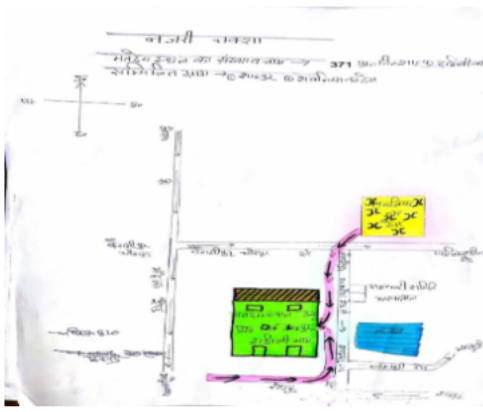

निर्वाचक रजिस्ट्रीकरण अधिकारी

Nazri Naksha

Google Map View

Polling Station Building Front View

Polling Station Front View

Cad View

Key MAP View

|   |                   |   |                   |   |                   |
|---|-------------------|---|-------------------|---|-------------------|
| 1<br>नाम : सुरेन्द्र प्रताप<br>पिता का नाम: नथनसिंह<br>मकान संख्या : 1<br>आयु : 59 लिंग : पुरुष<br>फोटो उपलब्ध है                     | UP/57/279/0690003 | 2<br>नाम : कौशलेन्द्रसिंह<br>पिता का नाम: नथन सिंह<br>मकान संख्या : 1<br>आयु : 59 लिंग : पुरुष<br>फोटो उपलब्ध है                | UP/57/279/0690001 | 3<br>नाम : पूनम सिंह<br>पिता का नाम: कौशलेन्द्र सिंह<br>मकान संख्या : 1<br>आयु : 47 लिंग : महिला<br>फोटो उपलब्ध है        | YTT3825510        |
| 4<br>नाम : अनुराधा सिंह<br>पति का नाम: उदयरज सिंह<br>मकान संख्या : 1<br>आयु : 40 लिंग : महिला<br>फोटो उपलब्ध है                       | YTT0458091        | 5<br>नाम : उदयरज सिंह<br>पिता का नाम: राज कुमार<br>मकान संख्या : 1<br>आयु : 38 लिंग : पुरुष<br>फोटो उपलब्ध है                   | DSM2320711        | 6<br>नाम : मयंक प्रताप<br>पिता का नाम: सुरेन्द्र प्रताप<br>मकान संख्या : 1<br>आयु : 33 लिंग : पुरुष<br>फोटो उपलब्ध है     | YTT1956614        |
| 7<br>नाम : भारती सिंह<br>पति का नाम: मयंक सिंह<br>मकान संख्या : 1<br>आयु : 31 लिंग : महिला<br>फोटो उपलब्ध है                          | YTT3825502        | 8<br>नाम : शशांक सिंह<br>पिता का नाम: सुरेन्द्र प्रताप सिंह<br>मकान संख्या : 01<br>आयु : 29 लिंग : पुरुष<br>फोटो उपलब्ध है      | YTT3109675        | 9<br>नाम : अमृता सिंह<br>पिता का नाम: सुरेन्द्र प्रताप सिंह<br>मकान संख्या : 1<br>आयु : 24 लिंग : महिला<br>फोटो उपलब्ध है | YTT3769700        |
| 10<br>नाम : विश्वेन्द्र प्रताप सिंह<br>पिता का नाम: कौशलेन्द्र सिंह<br>मकान संख्या : 01<br>आयु : 23 लिंग : पुरुष<br>फोटो उपलब्ध है    | YTT3825528        | 11<br>नाम : दुर्गावती<br>पति का नाम: स्व. रवि करन सिंह<br>मकान संख्या : 02<br>आयु : 74 लिंग : महिला<br>फोटो उपलब्ध है           | YTT3042066        | 12<br>नाम : मथुरा महाराज<br>पिता का नाम: राम प्रसाद दुबे<br>मकान संख्या : 02<br>आयु : 59 लिंग : पुरुष<br>फोटो उपलब्ध है   | YTT3042116        |
| 13<br>नाम : राजकुमार सिंह<br>पिता का नाम: बलकरन सिंह<br>मकान संख्या : 2<br>आयु : 58 लिंग : पुरुष<br>फोटो उपलब्ध है                    | DSM2076107        | 14<br>नाम : आशा देवी<br>पति का नाम: राजेन्द्र प्रताप सिंह<br>मकान संख्या : 2<br>आयु : 54 लिंग : महिला<br>फोटो उपलब्ध है         | YTT1956267        | 15<br>नाम : राजरानी<br>पति का नाम: राजकुमार सिंह<br>मकान संख्या : 2<br>आयु : 54 लिंग : महिला<br>फोटो उपलब्ध है            | UP/57/279/0690010 |
| 16<br>नाम : ऊषा सिंह<br>पति का नाम: सुरेन्द्र प्रताप सिंह<br>मकान संख्या : 2<br>आयु : 50 लिंग : महिला<br>फोटो उपलब्ध है               | YTT2816270        | 17<br>नाम : अनिल कुमार सिंह चौहान<br>पिता का नाम: शिव कुमार सिंह<br>मकान संख्या : 02<br>आयु : 47 लिंग : पुरुष<br>फोटो उपलब्ध है | YTT2809697        | 18<br>नाम : बन्दना सिंह<br>पति का नाम: रणविजय सिंह चौहान<br>मकान संख्या : 2<br>आयु : 44 लिंग : महिला<br>फोटो उपलब्ध है    | YTT4552774        |
| 19<br>नाम : शिवेन्द्र प्रताप सिंह<br>पिता का नाम: राजेन्द्र प्रताप सिंह<br>मकान संख्या : 2<br>आयु : 40 लिंग : पुरुष<br>फोटो उपलब्ध है | YTT1956275        | 20<br>नाम : आरती देवी<br>पति का नाम: शिवेन्द्र प्रताप<br>मकान संख्या : 2<br>आयु : 38 लिंग : महिला<br>फोटो उपलब्ध है             | YTT1956283        | 21<br>नाम : पुष्परज सिंह<br>पिता का नाम: राजकुमार सिंह<br>मकान संख्या : 2<br>आयु : 36 लिंग : पुरुष<br>फोटो उपलब्ध है      | YTT0458109        |
| 22<br>नाम : छविराज सिंह<br>पिता का नाम: राजकुमार<br>मकान संख्या : 2<br>आयु : 32 लिंग : पुरुष<br>फोटो उपलब्ध है                        | YTT1956101        | 23<br>नाम : नीतेन्द्र सिंह<br>पिता का नाम: राजेन्द्र सिंह<br>मकान संख्या : 02<br>आयु : 30 लिंग : पुरुष<br>फोटो उपलब्ध है        | YTT2809325        | 24<br>नाम : शिखा सिंह<br>पति का नाम: पुष्परज सिंह<br>मकान संख्या : 02<br>आयु : 28 लिंग : महिला<br>फोटो उपलब्ध है          | YTT3286333        |
| 25<br>नाम : आयुष सिंह चौहान<br>माता का नाम: बंदना सिंह चौहान<br>मकान संख्या : 02<br>आयु : 25 लिंग : पुरुष<br>फोटो उपलब्ध है           | YTT4150256        | 26<br>नाम : कमला देवी<br>पति का नाम: शिव कुमार<br>मकान संख्या : 3<br>आयु : 77 लिंग : महिला<br>फोटो उपलब्ध है                    | UP/57/279/0690013 | 27<br>नाम : सुनील<br>पिता का नाम: शिव कुमारसिंह<br>मकान संख्या : 3<br>आयु : 43 लिंग : पुरुष<br>फोटो उपलब्ध है             | DSM3096435        |
| 28<br>नाम : सुमन सिंह<br>पति का नाम: सुनील सिंह<br>मकान संख्या : 03<br>आयु : 41 लिंग : महिला<br>फोटो उपलब्ध है                        | YTT4166849        | 29<br>नाम : वैभव सिंह<br>पिता का नाम: शिव कुमार<br>मकान संख्या : 3<br>आयु : 39 लिंग : पुरुष<br>फोटो उपलब्ध है                   | DSM2320729        | 30<br>नाम : माया सिंह<br>पिता का नाम: वैभव सिंह<br>मकान संख्या : 3<br>आयु : 38 लिंग : पुरुष<br>फोटो उपलब्ध है             | YTT1956820        |