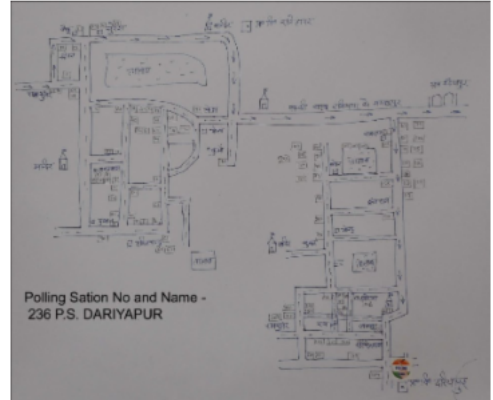

निर्वाचक रजिस्ट्रीकरण अधिकारी

Nazri Naksha

Google Map View

Polling Station Building Front View

Polling Station Front View

Cad View

Key MAP View

|  |                                     |  |                                     |   |                                     |
|--|-------------------------------------|--|-------------------------------------|---|-------------------------------------|
| 1<br>नाम : रंजय पाल<br>पिता का नाम: सुखई पाल<br>मकान संख्या : 00<br>आयु : 19 लिंग : पुरुष            | XCD4181350<br>फोटो उपलब्ध है        | 2<br>नाम : मीना देवी<br>पति का नाम: सैकूलाल<br>मकान संख्या : 1<br>आयु : 74 लिंग : महिला                | UP/57/278/0267240<br>फोटो उपलब्ध है | 3<br>नाम : सैकूलाल<br>पिता का नाम: सरजू<br>मकान संख्या : 1<br>आयु : 73 लिंग : पुरुष                             | XCD1662345<br>फोटो उपलब्ध है        |
| 4<br>नाम : प्रभावती<br>पति का नाम: रमेश<br>मकान संख्या : 1<br>आयु : 55 लिंग : महिला                  | XCD4076279<br>फोटो उपलब्ध है        | 5<br>नाम : देशराज<br>पिता का नाम: सैकू लाल<br>मकान संख्या : 1<br>आयु : 44 लिंग : पुरुष                 | XCD1661834<br>फोटो उपलब्ध है        | 6<br>नाम : सुन्दर लाल<br>पिता का नाम: सैकू<br>मकान संख्या : 1<br>आयु : 39 लिंग : पुरुष                          | XCD1060755<br>फोटो उपलब्ध है        |
| 7<br>नाम : सुमन पाल<br>पति का नाम: सुन्दर लाल<br>मकान संख्या : 1<br>आयु : 34 लिंग : महिला            | XCD2243475<br>फोटो उपलब्ध है        | 8<br>नाम : सुनील कुमार<br>पिता का नाम: रमेश<br>मकान संख्या : 1<br>आयु : 32 लिंग : पुरुष                | XCD2243681<br>फोटो उपलब्ध है        | 9<br>नाम : अनिल पाल<br>पिता का नाम: रमेश<br>मकान संख्या : 1<br>आयु : 31 लिंग : पुरुष                            | XCD2640324<br>फोटो उपलब्ध है        |
| 10<br>नाम : माया<br>पति का नाम: अनिल पाल<br>मकान संख्या : 01<br>आयु : 28 लिंग : महिला                | XCD3500311<br>फोटो उपलब्ध है        | 11<br>नाम : सुधीर कुमार पाल<br>पिता का नाम: रमेश<br>मकान संख्या : 1<br>आयु : 23 लिंग : पुरुष           | XCD3821097<br>फोटो उपलब्ध है        | 12<br>नाम : रामनारायण<br>पिता का नाम: राजाराम<br>मकान संख्या : 2<br>आयु : 71 लिंग : पुरुष                       | XCD1662394<br>फोटो उपलब्ध है        |
| 13<br>नाम : सुशीला देवी<br>पति का नाम: रामनारायण<br>मकान संख्या : 2<br>आयु : 67 लिंग : महिला         | UP/57/278/0267211<br>फोटो उपलब्ध है | 14<br>नाम : सुशीलादेवी<br>पति का नाम: देवनारायण<br>मकान संख्या : 2<br>आयु : 59 लिंग : महिला            | KCK3487030<br>फोटो उपलब्ध है        | 15<br>नाम : शिवनारायण<br>पिता का नाम: राजाराम<br>मकान संख्या : 2<br>आयु : 57 लिंग : पुरुष                       | UP/57/278/0267596<br>फोटो उपलब्ध है |
| 16<br>नाम : सत्यनारायण<br>पिता का नाम: राजाराम<br>मकान संख्या : 2<br>आयु : 52 लिंग : पुरुष           | XCD2417053<br>फोटो उपलब्ध है        | 17<br>नाम : सुविती देवी<br>पति का नाम: सत्यनारायण<br>मकान संख्या : 2<br>आयु : 51 लिंग : महिला          | XCD2417210<br>फोटो उपलब्ध है        | 18<br>नाम : सन्नो देवी<br>पति का नाम: जग नारायण<br>मकान संख्या : 2<br>आयु : 51 लिंग : महिला                     | XCD1068196<br>फोटो उपलब्ध है        |
| 19<br>नाम : जगनारायण<br>पिता का नाम: राजाराम<br>मकान संख्या : 2<br>आयु : 48 लिंग : पुरुष             | XCD2774503<br>फोटो उपलब्ध है        | 20<br>नाम : जयकरन<br>पिता का नाम: राजाराम<br>मकान संख्या : 2<br>आयु : 46 लिंग : पुरुष                  | XCD0706168<br>फोटो उपलब्ध है        | 21<br>नाम : धीरेन्द्र कुमार<br>पिता का नाम: रामनारायण<br>मकान संख्या : 2<br>आयु : 44 लिंग : पुरुष               | XCD0724435<br>फोटो उपलब्ध है        |
| 22<br>नाम : उमा देवी<br>पति का नाम: जयकरन<br>मकान संख्या : 2<br>आयु : 44 लिंग : महिला                | XCD0706408<br>फोटो उपलब्ध है        | 23<br>नाम : राजकली<br>पति का नाम: महेंद्र<br>मकान संख्या : 02<br>आयु : 39 लिंग : महिला                 | XCD3273364<br>फोटो उपलब्ध है        | 24<br>नाम : बिजेन्द्र कुमार पाल<br>पिता का नाम: स्व0 देव नारायण पाल<br>मकान संख्या : 2<br>आयु : 38 लिंग : पुरुष | XCD1115237<br>फोटो उपलब्ध है        |
| 25<br>नाम : महेंद्र कुमार<br>पिता का नाम: राम नारायण पाल<br>मकान संख्या : 2<br>आयु : 38 लिंग : पुरुष | XCD2973675<br>फोटो उपलब्ध है        | 26<br>नाम : बृजेश कुमार पाल<br>पिता का नाम: स्व0 देवनारायण<br>मकान संख्या : 2<br>आयु : 34 लिंग : पुरुष | XCD1115369<br>फोटो उपलब्ध है        | 27<br>नाम : संजय पाल<br>पिता का नाम: सत्यनारायण<br>मकान संख्या : 2<br>आयु : 33 लिंग : पुरुष                     | XCD2243624<br>फोटो उपलब्ध है        |
| 28<br>नाम : जितेंद्र पाल<br>पिता का नाम: राम नारायण<br>मकान संख्या : 2<br>आयु : 29 लिंग : पुरुष      | XCD3232188<br>फोटो उपलब्ध है        | 29<br>नाम : नरेंद्र पाल<br>पिता का नाम: राम नारायण<br>मकान संख्या : 2<br>आयु : 27 लिंग : पुरुष         | XCD3232279<br>फोटो उपलब्ध है        | 30<br>नाम : राहुल पाल<br>पिता का नाम: सत्य नारायण पाल<br>मकान संख्या : 2<br>आयु : 26 लिंग : पुरुष               | XCD3505229<br>फोटो उपलब्ध है        |