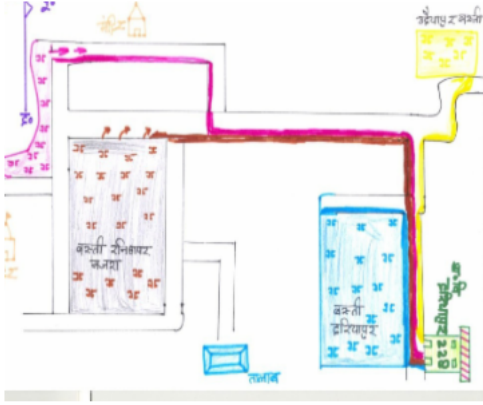

निर्वाचक रजिस्ट्रीकरण अधिकारी

Nazri Naksha

Google Map View

Polling Station Building Front View

Polling Station Front View

Cad View

Key MAP View

|  |                                     |  |                                     |   |                                     |
|--|-------------------------------------|--|-------------------------------------|---|-------------------------------------|
| 1<br>नाम : रंजय पाल<br>पिता का नाम: सुखई पाल<br>मकान संख्या : 00<br>आयु : 19 लिंग : पुरुष            | XCD4181350<br>फोटो उपलब्ध है        | 2<br>नाम : मीना देवी<br>पति का नाम: सैकूलाल<br>मकान संख्या : 1<br>आयु : 74 लिंग : महिला                | UP/57/278/0267240<br>फोटो उपलब्ध है | 3<br>नाम : सैकूलाल<br>पिता का नाम: सरजू<br>मकान संख्या : 1<br>आयु : 73 लिंग : पुरुष                             | XCD1662345<br>फोटो उपलब्ध है        |
| 4<br>नाम : प्रभावती<br>पति का नाम: रमेश<br>मकान संख्या : 1<br>आयु : 55 लिंग : महिला                  | XCD4076279<br>फोटो उपलब्ध है        | 5<br>नाम : देशराज<br>पिता का नाम: सैकू लाल<br>मकान संख्या : 1<br>आयु : 44 लिंग : पुरुष                 | XCD1661834<br>फोटो उपलब्ध है        | 6<br>नाम : सुन्दर लाल<br>पिता का नाम: सैकू<br>मकान संख्या : 1<br>आयु : 39 लिंग : पुरुष                          | XCD1060755<br>फोटो उपलब्ध है        |
| 7<br>नाम : सुमन पाल<br>पति का नाम: सुन्दर लाल<br>मकान संख्या : 1<br>आयु : 34 लिंग : महिला            | XCD2243475<br>फोटो उपलब्ध है        | 8<br>नाम : सुनील कुमार<br>पिता का नाम: रमेश<br>मकान संख्या : 1<br>आयु : 32 लिंग : पुरुष                | XCD2243681<br>फोटो उपलब्ध है        | 9<br>नाम : अनिल पाल<br>पिता का नाम: रमेश<br>मकान संख्या : 1<br>आयु : 31 लिंग : पुरुष                            | XCD2640324<br>फोटो उपलब्ध है        |
| 10<br>नाम : माया<br>पति का नाम: अनिल पाल<br>मकान संख्या : 01<br>आयु : 28 लिंग : महिला                | XCD3500311<br>फोटो उपलब्ध है        | 11<br>नाम : सुधीर कुमार पाल<br>पिता का नाम: रमेश<br>मकान संख्या : 1<br>आयु : 23 लिंग : पुरुष           | XCD3821097<br>फोटो उपलब्ध है        | 12<br>नाम : रामनारायण<br>पिता का नाम: राजाराम<br>मकान संख्या : 2<br>आयु : 71 लिंग : पुरुष                       | XCD1662394<br>फोटो उपलब्ध है        |
| 13<br>नाम : सुशीला देवी<br>पति का नाम: रामनारायण<br>मकान संख्या : 2<br>आयु : 67 लिंग : महिला         | UP/57/278/0267211<br>फोटो उपलब्ध है | 14<br>नाम : सुशीलादेवी<br>पति का नाम: देवनारायण<br>मकान संख्या : 2<br>आयु : 59 लिंग : महिला            | KCK3487030<br>फोटो उपलब्ध है        | 15<br>नाम : शिवनारायण<br>पिता का नाम: राजाराम<br>मकान संख्या : 2<br>आयु : 57 लिंग : पुरुष                       | UP/57/278/0267596<br>फोटो उपलब्ध है |
| 16<br>नाम : सत्यनारायण<br>पिता का नाम: राजाराम<br>मकान संख्या : 2<br>आयु : 52 लिंग : पुरुष           | XCD2417053<br>फोटो उपलब्ध है        | 17<br>नाम : सुविती देवी<br>पति का नाम: सत्यनारायण<br>मकान संख्या : 2<br>आयु : 51 लिंग : महिला          | XCD2417210<br>फोटो उपलब्ध है        | 18<br>नाम : सन्नो देवी<br>पति का नाम: जग नारायण<br>मकान संख्या : 2<br>आयु : 51 लिंग : महिला                     | XCD1068196<br>फोटो उपलब्ध है        |
| 19<br>नाम : जगनारायण<br>पिता का नाम: राजाराम<br>मकान संख्या : 2<br>आयु : 48 लिंग : पुरुष             | XCD2774503<br>फोटो उपलब्ध है        | 20<br>नाम : जयकरन<br>पिता का नाम: राजाराम<br>मकान संख्या : 2<br>आयु : 46 लिंग : पुरुष                  | XCD0706168<br>फोटो उपलब्ध है        | 21<br>नाम : धीरेन्द्र कुमार<br>पिता का नाम: रामनारायण<br>मकान संख्या : 2<br>आयु : 44 लिंग : पुरुष               | XCD0724435<br>फोटो उपलब्ध है        |
| 22<br>नाम : उमा देवी<br>पति का नाम: जयकरन<br>मकान संख्या : 2<br>आयु : 44 लिंग : महिला                | XCD0706408<br>फोटो उपलब्ध है        | 23<br>नाम : राजकली<br>पति का नाम: महेंद्र<br>मकान संख्या : 02<br>आयु : 39 लिंग : महिला                 | XCD3273364<br>फोटो उपलब्ध है        | 24<br>नाम : बिजेन्द्र कुमार पाल<br>पिता का नाम: स्व0 देव नारायण पाल<br>मकान संख्या : 2<br>आयु : 38 लिंग : पुरुष | XCD1115237<br>फोटो उपलब्ध है        |
| 25<br>नाम : महेंद्र कुमार<br>पिता का नाम: राम नारायण पाल<br>मकान संख्या : 2<br>आयु : 38 लिंग : पुरुष | XCD2973675<br>फोटो उपलब्ध है        | 26<br>नाम : बृजेश कुमार पाल<br>पिता का नाम: स्व0 देवनारायण<br>मकान संख्या : 2<br>आयु : 34 लिंग : पुरुष | XCD1115369<br>फोटो उपलब्ध है        | 27<br>नाम : संजय पाल<br>पिता का नाम: सत्यनारायण<br>मकान संख्या : 2<br>आयु : 33 लिंग : पुरुष                     | XCD2243624<br>फोटो उपलब्ध है        |
| 28<br>नाम : जितेंद्र पाल<br>पिता का नाम: राम नारायण<br>मकान संख्या : 2<br>आयु : 29 लिंग : पुरुष      | XCD3232188<br>फोटो उपलब्ध है        | 29<br>नाम : नरेंद्र पाल<br>पिता का नाम: राम नारायण<br>मकान संख्या : 2<br>आयु : 27 लिंग : पुरुष         | XCD3232279<br>फोटो उपलब्ध है        | 30<br>नाम : राहुल पाल<br>पिता का नाम: सत्य नारायण पाल<br>मकान संख्या : 2<br>आयु : 26 लिंग : पुरुष               | XCD3505229<br>फोटो उपलब्ध है        |