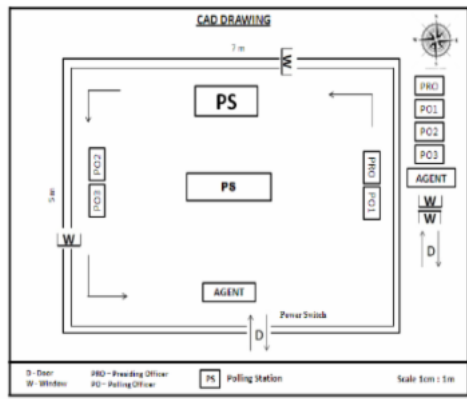

निर्वाचक रजिस्ट्रीकरण अधिकारी

Nazri Naksha

Google Map View

Polling Station Building Front View

Polling Station Front View

Cad View

Key MAP View

|   |                              |   |                              |   |                              |
|---|------------------------------|---|------------------------------|---|------------------------------|
| 1<br>नाम : ज्योति यादव<br>पति का नाम: सुधाकर यादव<br>मकान संख्या : 2<br>आयु : 35 लिंग : महिला           | SLU2553691<br>फोटो उपलब्ध है | 2<br>नाम : पवन कुमार पटेल<br>पिता का नाम: अमृत लाल पटेल<br>मकान संख्या : 02<br>आयु : 31 लिंग : पुरुष          | SLU2537041<br>फोटो उपलब्ध है | 3<br>नाम : शेखर पटेल<br>पिता का नाम: अमृत लाल पटेल<br>मकान संख्या : 2<br>आयु : 26 लिंग : पुरुष          | SLU2636744<br>फोटो उपलब्ध है |
| 4<br>नाम : शशांक पटेल<br>पिता का नाम: रामबरन पटेल<br>मकान संख्या : 2<br>आयु : 25 लिंग : पुरुष           | SLU2643757<br>फोटो उपलब्ध है | 5<br>नाम : शैलेंद्र कुमार मिश्रा<br>पिता का नाम: शत्रुघ्न प्रसाद<br>मकान संख्या : 04<br>आयु : 38 लिंग : पुरुष | SLU2601185<br>फोटो उपलब्ध है | 6<br>नाम : राधिका<br>पति का नाम: ब्रिजेश कुमार सरोज<br>मकान संख्या : 11<br>आयु : 27 लिंग : महिला        | SLU2537058<br>फोटो उपलब्ध है |
| 7<br>नाम : राममूर्ति<br>पिता का नाम: श्यामलाल<br>मकान संख्या : १३<br>आयु : 54 लिंग : पुरुष              | SLU2209195<br>फोटो उपलब्ध है | 8<br>नाम : कंचन<br>पति का नाम: दीपू<br>मकान संख्या : १४<br>आयु : 35 लिंग : महिला                              | SLU2209070<br>फोटो उपलब्ध है | 9<br>नाम : रूची<br>पति का नाम: अजय<br>मकान संख्या : 14<br>आयु : 33 लिंग : महिला                         | SLU2553717<br>फोटो उपलब्ध है |
| 10<br>नाम : विजय कुमार<br>पिता का नाम: श्यामबाबू<br>मकान संख्या : १४<br>आयु : 29 लिंग : पुरुष           | SLU2209153<br>फोटो उपलब्ध है | 11<br>नाम : गौरी साहू<br>पति का नाम: सुरेश चन्द्र<br>मकान संख्या : २१<br>आयु : 44 लिंग : महिला                | SLU2209104<br>फोटो उपलब्ध है | 12<br>नाम : मनीष कुमार<br>पिता का नाम: प्रेमचंद्र<br>मकान संख्या : 21<br>आयु : 30 लिंग : पुरुष          | SLU2326353<br>फोटो उपलब्ध है |
| 13<br>नाम : अजय कुमार यादव<br>पिता का नाम: राम चन्द्र यादव<br>मकान संख्या : २१<br>आयु : 29 लिंग : पुरुष | SLU2209179<br>फोटो उपलब्ध है | 14<br>नाम : पूतम साहू<br>पति का नाम: आलोक कुमार साहू<br>मकान संख्या : 21<br>आयु : 27 लिंग : महिला             | SLU2537108<br>फोटो उपलब्ध है | 15<br>नाम : शीतल साहू<br>पति का नाम: मनीष कुमार<br>मकान संख्या : 21<br>आयु : 26 लिंग : महिला            | SLU2326361<br>फोटो उपलब्ध है |
| 16<br>नाम : आशीष<br>पिता का नाम: बहाईचदीन<br>मकान संख्या : 22<br>आयु : 25 लिंग : पुरुष                  | SLU2422178<br>फोटो उपलब्ध है | 17<br>नाम : मीनू साहू<br>पति का नाम: कुंवर बहादुर<br>मकान संख्या : 26<br>आयु : 29 लिंग : महिला                | SLU2537017<br>फोटो उपलब्ध है | 18<br>नाम : अरविंद गुप्ता<br>पिता का नाम: राम सुरत<br>मकान संख्या : 26<br>आयु : 28 लिंग : पुरुष         | SLU2383453<br>फोटो उपलब्ध है |
| 19<br>नाम : रुबी साहू<br>पिता का नाम: पूदड़लाल<br>मकान संख्या : 26<br>आयु : 28 लिंग : महिला             | SLU2383461<br>फोटो उपलब्ध है | 20<br>नाम : दर्मेन्द्र गुप्ता<br>पिता का नाम: रामसूरत<br>मकान संख्या : 26<br>आयु : 26 लिंग : पुरुष            | SLU2622678<br>फोटो उपलब्ध है | 21<br>नाम : मुलायम सिंह यादव<br>पिता का नाम: मान सिंह यादव<br>मकान संख्या : ३१<br>आयु : 28 लिंग : पुरुष | SLU2209047<br>फोटो उपलब्ध है |
| 22<br>नाम : आनंद कुमार<br>पिता का नाम: भूललुराम साहू<br>मकान संख्या : 35<br>आयु : 24 लिंग : पुरुष       | SLU2423572<br>फोटो उपलब्ध है | 23<br>नाम : मिथुन<br>पिता का नाम: भैरम<br>मकान संख्या : 36<br>आयु : 35 लिंग : पुरुष                           | SLU2326379<br>फोटो उपलब्ध है | 24<br>नाम : प्रियंका साहू<br>पति का नाम: धर्मवीर साहू<br>मकान संख्या : 36<br>आयु : 30 लिंग : महिला      | SLU2537009<br>फोटो उपलब्ध है |
| 25<br>नाम : सुरज<br>पिता का नाम: भाईलाल<br>मकान संख्या : 36<br>आयु : 29 लिंग : पुरुष                    | SLU2326395<br>फोटो उपलब्ध है | 26<br>नाम : राम चंद्रा<br>पिता का नाम: छेदीलाल<br>मकान संख्या : 40<br>आयु : 25 लिंग : पुरुष                   | SLU2423580<br>फोटो उपलब्ध है | 27<br>नाम : देवी दयाल<br>पिता का नाम: लालू<br>मकान संख्या : 41<br>आयु : 25 लिंग : पुरुष                 | SLU2326387<br>फोटो उपलब्ध है |
| 28<br>नाम : सोनी यादव<br>पति का नाम: अशोक कुमार<br>मकान संख्या : 42<br>आयु : 39 लिंग : महिला            | SLU2384287<br>फोटो उपलब्ध है | 29<br>नाम : बलराम यादव<br>पिता का नाम: मान सिंग<br>मकान संख्या : 42<br>आयु : 25 लिंग : पुरुष                  | SLU2423598<br>फोटो उपलब्ध है | 30<br>नाम : सुषमा देवी<br>पति का नाम: गुड्डू<br>मकान संख्या : 45<br>आयु : 31 लिंग : महिला               | SLU2383479<br>फोटो उपलब्ध है |