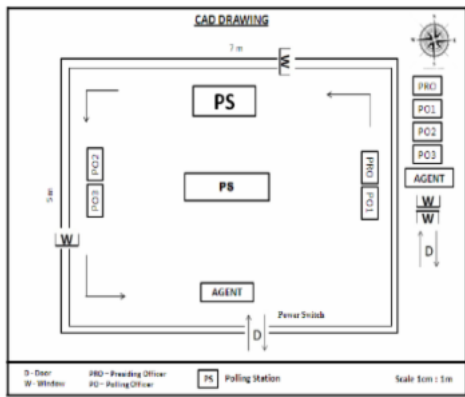

निर्वाचक रजिस्ट्रीकरण अधिकारी

Nazri Naksha

Google Map View

Polling Station Building Front View

Polling Station Front View

Cad View

Key MAP View

|  |                              |  |                              |  |                              |
|--|------------------------------|--|------------------------------|--|------------------------------|
| 1<br>नाम : अरविंद कुमार गुप्ता<br>पिता का नाम: गया प्रसाद<br>मकान संख्या : 1<br>आयु : 48 लिंग : पुरुष            | SLU2810760<br>फोटो उपलब्ध है | 2<br>नाम : संध्या गुप्ता<br>पति का नाम: अरविंद कुमार<br>मकान संख्या : 1<br>आयु : 41 लिंग : महिला             | SLU2810802<br>फोटो उपलब्ध है | 3<br>नाम : संगीता देवी पटेल<br>पति का नाम: जगत बहादुर पटेल<br>मकान संख्या : 1<br>आयु : 35 लिंग : महिला | SLU1084227<br>फोटो उपलब्ध है |
| 4<br>नाम : कंचन देवी<br>पति का नाम: धर्म प्रकाश सरोज<br>मकान संख्या : 1<br>आयु : 27 लिंग : महिला                 | SLU2750081<br>फोटो उपलब्ध है | 5<br>नाम : पुष्पा देवी<br>पति का नाम: ज्ञान चंद्र<br>मकान संख्या : 2/16<br>आयु : 35 लिंग : महिला             | SLU1086461<br>फोटो उपलब्ध है | E 6<br>नाम : मौज लाल<br>पिता का नाम: राम बहादुर<br>मकान संख्या : 2ख<br>आयु : 42 लिंग : पुरुष           | SLU1085182<br>फोटो उपलब्ध है |
| 7<br>नाम : कुसुम<br>पति का नाम: गोपी लाल गुप्ता<br>मकान संख्या : 3<br>आयु : 44 लिंग : महिला                      | SLU1087162<br>फोटो उपलब्ध है | 8<br>नाम : मुकेश कुमार त्रिपाठी<br>पिता का नाम: शशिकांत त्रिपाठी<br>मकान संख्या : 3<br>आयु : 33 लिंग : पुरुष | SLU1085018<br>फोटो उपलब्ध है | 9<br>नाम : राहुल तिवारी<br>पिता का नाम: नागेश<br>मकान संख्या : 4क<br>आयु : 35 लिंग : पुरुष             | SLU1085042<br>फोटो उपलब्ध है |
| 10<br>नाम : रामानुज प्रताप तिवारी<br>पिता का नाम: अरविंद कुमार पांडे<br>मकान संख्या : 6<br>आयु : 27 लिंग : पुरुष | SLU2696128<br>फोटो उपलब्ध है | 11<br>नाम : अंश पांडेय<br>पिता का नाम: अरविंद पांडेय<br>मकान संख्या : 6<br>आयु : 22 लिंग : पुरुष             | SLU2750743<br>फोटो उपलब्ध है | 12<br>नाम : रोहित पाण्डेय<br>पिता का नाम: विजय कुमार<br>मकान संख्या : 6क<br>आयु : 39 लिंग : पुरुष      | SLU1085125<br>फोटो उपलब्ध है |
| 13<br>नाम : कमरुद्दीन<br>पिता का नाम: वसीर अहमद<br>मकान संख्या : 12<br>आयु : 52 लिंग : पुरुष                     | SLU2397891<br>फोटो उपलब्ध है | 14<br>नाम : जमिरुल निशा<br>पति का नाम: शहजाद<br>मकान संख्या : 12<br>आयु : 37 लिंग : महिला                    | SLU2394179<br>फोटो उपलब्ध है | 15<br>नाम : शुभम<br>पिता का नाम: सीताराम<br>मकान संख्या : 12<br>आयु : 27 लिंग : पुरुष                  | SLU2433027<br>फोटो उपलब्ध है |
| 16<br>नाम : मुकेश<br>पिता का नाम: राजाराम<br>मकान संख्या : 12<br>आयु : 27 लिंग : पुरुष                           | SLU2433167<br>फोटो उपलब्ध है | 17<br>नाम : शालो देवी<br>पति का नाम: राकेश कुमार<br>मकान संख्या : 13<br>आयु : 44 लिंग : महिला                | SLU1085133<br>फोटो उपलब्ध है | 18<br>नाम : रश्मी गुप्ता<br>पति का नाम: कमलेश कुमार<br>मकान संख्या : 14<br>आयु : 27 लिंग : महिला       | SLU2237410<br>फोटो उपलब्ध है |
| 19<br>नाम : राम प्रकाश<br>पिता का नाम: श्याम लाल<br>मकान संख्या : 17<br>आयु : 42 लिंग : पुरुष                    | SLU1085141<br>फोटो उपलब्ध है | 20<br>नाम : कौशिल्या<br>पति का नाम: राम प्रकाश<br>मकान संख्या : 17<br>आयु : 39 लिंग : महिला                  | SLU1085158<br>फोटो उपलब्ध है | 21<br>नाम : करीना<br>पति का नाम: सर्वजीत<br>मकान संख्या : 24<br>आयु : 39 लिंग : महिला                  | SLU1085232<br>फोटो उपलब्ध है |
| 22<br>नाम : अनीता<br>पति का नाम: द्वारिका प्रसाद<br>मकान संख्या : 24<br>आयु : 36 लिंग : महिला                    | SLU1666874<br>फोटो उपलब्ध है | 23<br>नाम : अमित कुमार<br>पिता का नाम: प्रभात चंद्र<br>मकान संख्या : 26<br>आयु : 38 लिंग : पुरुष             | SLU1085216<br>फोटो उपलब्ध है | 24<br>नाम : अंजना देवी<br>पति का नाम: सुभाष चन्द्र<br>मकान संख्या : 26<br>आयु : 34 लिंग : महिला        | SLU1085240<br>फोटो उपलब्ध है |
| 25<br>नाम : मो. सहजादे<br>पिता का नाम: रमाजान अली<br>मकान संख्या : 33<br>आयु : 36 लिंग : पुरुष                   | SLU1084458<br>फोटो उपलब्ध है | 26<br>नाम : अज कुमारी<br>पति का नाम: विजय कुमार<br>मकान संख्या : 34<br>आयु : 37 लिंग : महिला                 | SLU1085273<br>फोटो उपलब्ध है | 27<br>नाम : महेश सरोज<br>पिता का नाम: स्व.जवाहर लाल<br>मकान संख्या : 36<br>आयु : 32 लिंग : पुरुष       | SLU1085281<br>फोटो उपलब्ध है |
| 28<br>नाम : कुकनी<br>पति का नाम: लाल चंद्र<br>मकान संख्या : 37<br>आयु : 40 लिंग : महिला                          | SLU1085307<br>फोटो उपलब्ध है | 29<br>नाम : रेशमा देवी<br>पति का नाम: फूलचन्द्र<br>मकान संख्या : 37<br>आयु : 38 लिंग : महिला                 | SLU1086024<br>फोटो उपलब्ध है | 30<br>नाम : विजय कुमार<br>पिता का नाम: श्याम बिहारी<br>मकान संख्या : 37<br>आयु : 33 लिंग : पुरुष       | SLU1085299<br>फोटो उपलब्ध है |