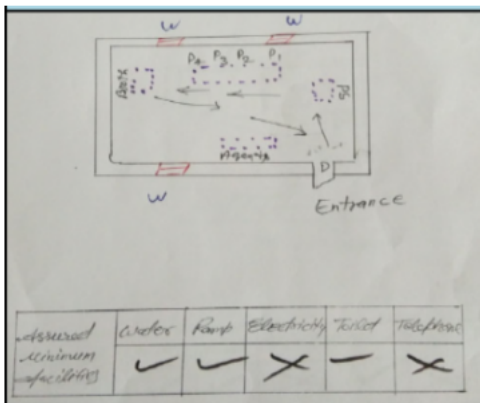

निर्वाचक रजिस्ट्रीकरण अधिकारी

Nazri Naksha

Google Map View

Polling Station Building Front View

Polling Station Front View

Cad View

Key MAP View

|   |                   |  |                   |  |                   |
|---|-------------------|--|-------------------|--|-------------------|
| 1<br>नाम : रमाशंकर<br>पिता का नाम: रामकिशुन<br>मकान संख्या : 2<br>आयु : 72 लिंग : पुरुष<br>फोटो उपलब्ध है         | UP/55/274/0060091 | 2<br>नाम : प्रेमा देवी<br>पति का नाम: रमा शंकर<br>मकान संख्या : 2<br>आयु : 70 लिंग : महिला<br>फोटो उपलब्ध है         | UP/55/274/0060092 | 3<br>नाम : गया प्रसाद<br>पिता का नाम: शिव शंकर<br>मकान संख्या : 3<br>आयु : 64 लिंग : पुरुष<br>फोटो उपलब्ध है         | UP/55/274/0060114 |
| 4<br>नाम : शोभा देवी<br>पति का नाम: गया प्रसाद<br>मकान संख्या : 3<br>आयु : 62 लिंग : महिला<br>फोटो उपलब्ध है      | UP/55/274/0060115 | 5<br>नाम : सिंघी देवी<br>पति का नाम: सत्येंद्र कुमार<br>मकान संख्या : 3<br>आयु : 27 लिंग : महिला<br>फोटो उपलब्ध है   | SLU2806958        | 6<br>नाम : अर्चना देवी<br>पति का नाम: महेन्द्र प्रसाद<br>मकान संख्या : 4<br>आयु : 60 लिंग : महिला<br>फोटो उपलब्ध है  | UP/55/274/0060118 |
| 7<br>नाम : राम नारायण<br>पिता का नाम: भगौती<br>मकान संख्या : 5<br>आयु : 74 लिंग : पुरुष<br>फोटो उपलब्ध है         | GTF2330637        | 8<br>नाम : राजेन्द्र प्रसाद<br>पिता का नाम: कृष्ण दत्त<br>मकान संख्या : 5<br>आयु : 43 लिंग : पुरुष<br>फोटो उपलब्ध है | GTF2330652        | 9<br>नाम : जितेन्द्र प्रसाद<br>पिता का नाम: कृष्ण दत्त<br>मकान संख्या : 5<br>आयु : 39 लिंग : पुरुष<br>फोटो उपलब्ध है | GTF2054328        |
| 10<br>नाम : अर्चना मौर्या<br>पति का नाम: संजय कुमार<br>मकान संख्या : 5<br>आयु : 33 लिंग : महिला<br>फोटो उपलब्ध है | SLU2288207        | 11<br>नाम : अभिषेक<br>पिता का नाम: राजेंद्र प्रसाद<br>मकान संख्या : 5<br>आयु : 22 लिंग : पुरुष<br>फोटो उपलब्ध है     | SLU2656064        | 12<br>नाम : जगपति<br>पति का नाम: सुक्खू<br>मकान संख्या : 5स<br>आयु : 80 लिंग : महिला<br>फोटो उपलब्ध है               | UP/55/274/0060096 |
| 13<br>नाम : हरीलाल<br>पिता का नाम: मधई<br>मकान संख्या : 7<br>आयु : 86 लिंग : पुरुष<br>फोटो उपलब्ध है              | UP/55/274/0060098 | 14<br>नाम : उमेश कुमार<br>पिता का नाम: हरी लाल<br>मकान संख्या : 7<br>आयु : 42 लिंग : पुरुष<br>फोटो उपलब्ध है         | GTF2054112        | 15<br>नाम : निशा देवी<br>पति का नाम: अशोक कुमार<br>मकान संख्या : 7<br>आयु : 40 लिंग : महिला<br>फोटो उपलब्ध है        | GTF2054120        |
| 16<br>नाम : संतोष कुमार<br>पिता का नाम: हरीलाल<br>मकान संख्या : 7<br>आयु : 39 लिंग : पुरुष<br>फोटो उपलब्ध है      | SLU0770990        | 17<br>नाम : ऊषा देवी<br>पति का नाम: संतोष कुमार<br>मकान संख्या : 7<br>आयु : 37 लिंग : महिला<br>फोटो उपलब्ध है        | SLU0771006        | 18<br>नाम : नीरज<br>पिता का नाम: उमेश कुमार<br>मकान संख्या : 7<br>आयु : 25 लिंग : पुरुष<br>फोटो उपलब्ध है            | SLU2688364        |
| 19<br>नाम : सुनील<br>पिता का नाम: संतोष<br>मकान संख्या : 7<br>आयु : 25 लिंग : पुरुष<br>फोटो उपलब्ध है             | SLU2786549        | 20<br>नाम : गुड़िया देवी<br>पति का नाम: सुनील<br>मकान संख्या : 7<br>आयु : 23 लिंग : महिला<br>फोटो उपलब्ध है          | SLU2895100        | 21<br>नाम : अजय कुमार<br>पिता का नाम: जंगी लाल<br>मकान संख्या : 8<br>आयु : 39 लिंग : पुरुष<br>फोटो उपलब्ध है         | GTF2254944        |
| 22<br>नाम : लल्ली<br>पति का नाम: बिन्देश्वरी प्रसाद<br>मकान संख्या : 9<br>आयु : 60 लिंग : महिला<br>फोटो उपलब्ध है | GTF1903566        | 23<br>नाम : रत्ती देवी<br>पति का नाम: रामफेर<br>मकान संख्या : 9<br>आयु : 57 लिंग : महिला<br>फोटो उपलब्ध है           | UP/55/274/0060106 | 24<br>नाम : रामफेर<br>पिता का नाम: मोतीलाल<br>मकान संख्या : 9<br>आयु : 57 लिंग : पुरुष<br>फोटो उपलब्ध है             | GTF2167245        |
| 25<br>नाम : ममता<br>पति का नाम: अमृत लाल<br>मकान संख्या : 9<br>आयु : 45 लिंग : महिला<br>फोटो उपलब्ध है            | GTF2167658        | 26<br>नाम : सुम्मारी लाल<br>पिता का नाम: विन्देश्वरी<br>मकान संख्या : 9<br>आयु : 45 लिंग : पुरुष<br>फोटो उपलब्ध है   | GTF2330611        | 27<br>नाम : रानी देवी<br>पति का नाम: सुम्मारी लाल<br>मकान संख्या : 9<br>आयु : 43 लिंग : महिला<br>फोटो उपलब्ध है      | GTF2167641        |
| 28<br>नाम : अमृत लाल<br>पिता का नाम: विन्देश्वरी<br>मकान संख्या : 9<br>आयु : 42 लिंग : पुरुष<br>फोटो उपलब्ध है    | GTF2167633        | 29<br>नाम : महेन्द्र कुमार<br>पिता का नाम: भोगेलाल<br>मकान संख्या : 9<br>आयु : 41 लिंग : पुरुष<br>फोटो उपलब्ध है     | GTF2168284        | 30<br>नाम : गुलाबकली<br>पति का नाम: खुदुल्ली<br>मकान संख्या : 10<br>आयु : 72 लिंग : महिला<br>फोटो उपलब्ध है          | UP/55/274/0060108 |