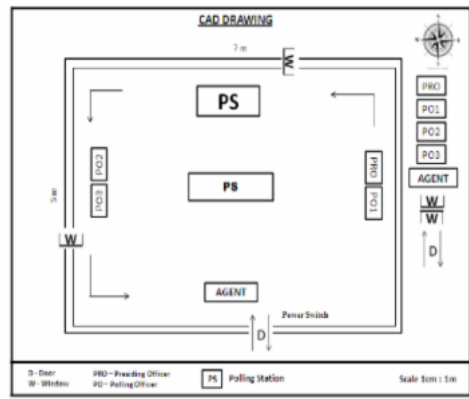

निर्वाचक रजिस्ट्रीकरण अधिकारी

Nazri Naksha

Google Map View

Polling Station Building Front View

Polling Station Front View

Cad View

Key MAP View

|   |                              |  |                                     |   |                              |
|---|------------------------------|--|-------------------------------------|---|------------------------------|
| 1<br>नाम : शबनम<br>पिता का नाम: आशिक अली<br>मकान संख्या : ९<br>आयु : 35 लिंग : महिला                | SLU1867530<br>फोटो उपलब्ध है | 2<br>नाम : मो0 सारिफ<br>पिता का नाम: मो आरिफ<br>मकान संख्या : ९<br>आयु : 32 लिंग : पुरुष         | SLU1867761<br>फोटो उपलब्ध है        | 3<br>नाम : मो0 कामरान<br>पिता का नाम: आशिक अली<br>मकान संख्या : 9<br>आयु : 31 लिंग : पुरुष        | SLU1701663<br>फोटो उपलब्ध है |
| 4<br>नाम : मो0 साजिद<br>पिता का नाम: मोहीज उद्दीन<br>मकान संख्या : १५<br>आयु : 30 लिंग : पुरुष      | SLU2001568<br>फोटो उपलब्ध है | 5<br>नाम : इरफत बानो<br>पति का नाम: मो. आलिम<br>मकान संख्या : 44<br>आयु : 39 लिंग : महिला        | SLU1173012<br>फोटो उपलब्ध है        | 6<br>नाम : मो शाहिद<br>पिता का नाम: फाजिल<br>मकान संख्या : 45<br>आयु : 52 लिंग : पुरुष            | GTF2226165<br>फोटो उपलब्ध है |
| 7<br>नाम : जावेद<br>पिता का नाम: फाजिल<br>मकान संख्या : 45<br>आयु : 45 लिंग : पुरुष                 | GTF2402386<br>फोटो उपलब्ध है | 8<br>नाम : सर्रीना बेगम<br>पति का नाम: मो. राशिद<br>मकान संख्या : 45<br>आयु : 43 लिंग : महिला    | SLU1173129<br>फोटो उपलब्ध है        | 9<br>नाम : सविना बेगम<br>पति का नाम: मो. जावेद<br>मकान संख्या : 45<br>आयु : 41 लिंग : महिला       | SLU1173111<br>फोटो उपलब्ध है |
| 10<br>नाम : हूरनाबानो<br>पिता का नाम: मोशाहीद<br>मकान संख्या : 45<br>आयु : 28 लिंग : महिला          | SLU2307718<br>फोटो उपलब्ध है | 11<br>नाम : नूरबानो<br>पति का नाम: बूजीश अहमद<br>मकान संख्या : 47अ<br>आयु : 53 लिंग : महिला      | SLU0556712<br>फोटो उपलब्ध है        | 12<br>नाम : फरहीन बानो<br>पति का नाम: मेराज उद्दीन<br>मकान संख्या : 47अ<br>आयु : 40 लिंग : महिला  | SLU0556704<br>फोटो उपलब्ध है |
| 13<br>नाम : मो. रासिद<br>पिता का नाम: मो. मुहीजउद्दीन<br>मकान संख्या : 114<br>आयु : 39 लिंग : पुरुष | SLU0556746<br>फोटो उपलब्ध है | 14<br>नाम : मो. जावेद<br>पिता का नाम: इकबाल अहमद<br>मकान संख्या : 115<br>आयु : 38 लिंग : पुरुष   | SLU0903591<br>फोटो उपलब्ध है        | 15<br>नाम : सईद अहमद<br>पिता का नाम: मो.आलिम<br>मकान संख्या : 145<br>आयु : 45 लिंग : पुरुष        | GTF2402501<br>फोटो उपलब्ध है |
| 16<br>नाम : नसीर उद्दीन<br>पिता का नाम: जैनुद्दीन<br>मकान संख्या : 145ब<br>आयु : 64 लिंग : पुरुष    | SLU1252147<br>फोटो उपलब्ध है | 17<br>नाम : सायरा बानो<br>पति का नाम: नसीर उद्दीन<br>मकान संख्या : 145ब<br>आयु : 60 लिंग : महिला | SLU1252154<br>फोटो उपलब्ध है        | 18<br>नाम : सीमा पाल<br>पति का नाम: राधे श्याम पाल<br>मकान संख्या : २८३<br>आयु : 38 लिंग : महिला  | SLU2218618<br>फोटो उपलब्ध है |
| 19<br>नाम : मो0 आमिर<br>पिता का नाम: मोहिज उद्दीन<br>मकान संख्या : ३१५<br>आयु : 32 लिंग : पुरुष     | SLU2001436<br>फोटो उपलब्ध है | 20<br>नाम : गीतादेवी<br>पति का नाम: सुपुन<br>मकान संख्या : 336<br>आयु : 49 लिंग : महिला          | UP/55/274/0555435<br>फोटो उपलब्ध है | 21<br>नाम : पुष्पा देवी<br>पति का नाम: रतन सिंह पाल<br>मकान संख्या : ३५३<br>आयु : 47 लिंग : महिला | SLU2218600<br>फोटो उपलब्ध है |
| 22<br>नाम : रेखा पाल<br>पिता का नाम: अनिल पाल<br>मकान संख्या : 353<br>आयु : 25 लिंग : महिला         | SLU2549434<br>फोटो उपलब्ध है | 23<br>नाम : नौशीन बानो<br>पति का नाम: अली असगर<br>मकान संख्या : ३५५<br>आयु : 34 लिंग : महिला     | SLU1868033<br>फोटो उपलब्ध है        | 24<br>नाम : रुबी बानो<br>पति का नाम: मो इबने<br>मकान संख्या : 355<br>आयु : 33 लिंग : महिला        | SLU2934792<br>फोटो उपलब्ध है |
| 25<br>नाम : मो0 उसमान<br>पिता का नाम: सगीर अहमद<br>मकान संख्या : ३५५<br>आयु : 32 लिंग : पुरुष       | SLU1868082<br>फोटो उपलब्ध है | 26<br>नाम : मो0 जिकरान<br>पिता का नाम: सगीर अहमद<br>मकान संख्या : ३५५<br>आयु : 31 लिंग : पुरुष   | SLU1868090<br>फोटो उपलब्ध है        | 27<br>नाम : लालजी पाल<br>पिता का नाम: श्रीनाथ पाल<br>मकान संख्या : 375<br>आयु : 42 लिंग : पुरुष   | SLU1173780<br>फोटो उपलब्ध है |
| 28<br>नाम : मंजू पाल<br>पति का नाम: लालजी पाल<br>मकान संख्या : 375<br>आयु : 41 लिंग : महिला         | SLU1173772<br>फोटो उपलब्ध है | 29<br>नाम : लव कुमार<br>पिता का नाम: लालजी<br>मकान संख्या : 375<br>आयु : 23 लिंग : पुरुष         | SLU2547404<br>फोटो उपलब्ध है        | 30<br>नाम : लवलेश पाल<br>पिता का नाम: लाल जी पाल<br>मकान संख्या : 375<br>आयु : 20 लिंग : पुरुष    | SLU2787836<br>फोटो उपलब्ध है |