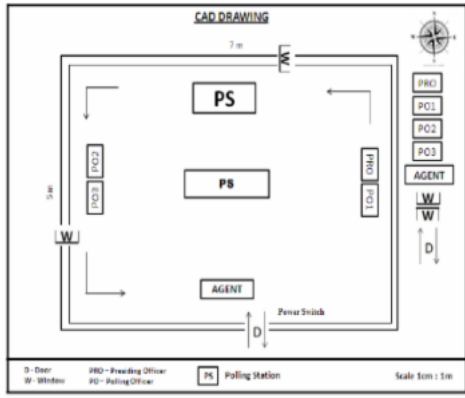

निर्वाचक रजिस्ट्रीकरण अधिकारी

Nazri Naksha

Google Map View

Polling Station Building Front View

Polling Station Front View

Cad View

Key MAP View

|    |                   |   |                |    |                   |  |                |    |                   |   |                |
|----|-------------------|---|----------------|----|-------------------|--|----------------|----|-------------------|---|----------------|
| 1  | UP/55/270/0042212 | नाम : राधिका<br>पति का नाम: रामलाल<br>मकान संख्या : 1<br>आयु : 69 लिंग : महिला                | फोटो उपलब्ध है | 2  | UP/55/270/0042211 | नाम : रामलाल<br>पिता का नाम: झगडू<br>मकान संख्या : 1<br>आयु : 61 लिंग : पुरुष                | फोटो उपलब्ध है | 3  | UP/55/270/0042213 | नाम : सुशीला<br>पति का नाम: जंगलील<br>मकान संख्या : 1<br>आयु : 59 लिंग : महिला              | फोटो उपलब्ध है |
| 4  | UP/55/270/0042448 | नाम : जगीलाल<br>पिता का नाम: झगडू<br>मकान संख्या : 1<br>आयु : 56 लिंग : पुरुष                 | फोटो उपलब्ध है | 5  | TKW0505941        | नाम : प्यारेलाल<br>पिता का नाम: झगडू<br>मकान संख्या : 1<br>आयु : 52 लिंग : पुरुष             | फोटो उपलब्ध है | 6  | TKW1454768        | नाम : सीतादेवी<br>पति का नाम: प्यारेलाल<br>मकान संख्या : 1<br>आयु : 51 लिंग : महिला         | फोटो उपलब्ध है |
| 7  | TKW0502054        | नाम : बड़ेलाल<br>पिता का नाम: रामलाल<br>मकान संख्या : 1<br>आयु : 38 लिंग : पुरुष              | फोटो उपलब्ध है | 8  | TKW0567677        | नाम : सोनू<br>पिता का नाम: जंगीलाल<br>मकान संख्या : 1<br>आयु : 34 लिंग : पुरुष               | फोटो उपलब्ध है | 9  | TKW1637107        | नाम : अमित कुमार<br>पिता का नाम: जंगी लाल<br>मकान संख्या : 1<br>आयु : 31 लिंग : पुरुष       | फोटो उपलब्ध है |
| 10 | TKW2878593        | नाम : विनय कुमार दुबे<br>पिता का नाम: उमेश कुमार<br>मकान संख्या : 01<br>आयु : 25 लिंग : पुरुष | फोटो उपलब्ध है | 11 | UP/55/270/0042231 | नाम : जियाराम<br>पिता का नाम: मेडई<br>मकान संख्या : 2<br>आयु : 86 लिंग : पुरुष               | फोटो उपलब्ध है | 12 | UP/55/270/0042232 | नाम : सावित्रीदेवी<br>पति का नाम: जियाराम<br>मकान संख्या : 2<br>आयु : 81 लिंग : महिला       | फोटो उपलब्ध है |
| 13 | TKW0101543        | नाम : जेटूलाल<br>पिता का नाम: मेडई<br>मकान संख्या : 2<br>आयु : 53 लिंग : पुरुष                | फोटो उपलब्ध है | 14 | TKW0135418        | नाम : रमाउ<br>पति का नाम: जेटूलाल<br>मकान संख्या : 2<br>आयु : 52 लिंग : महिला                | फोटो उपलब्ध है | 15 | TKW0101550        | नाम : रामबृक्ष<br>पिता का नाम: भेडई<br>मकान संख्या : 2<br>आयु : 51 लिंग : पुरुष             | फोटो उपलब्ध है |
| 16 | TKW0135442        | नाम : सीता<br>पति का नाम: रामबृक्ष<br>मकान संख्या : 2<br>आयु : 48 लिंग : महिला                | फोटो उपलब्ध है | 17 | TKW0159582        | नाम : अक्षय<br>पिता का नाम: जियाराम<br>मकान संख्या : 2<br>आयु : 38 लिंग : महिला              | फोटो उपलब्ध है | 18 | TKW1138080        | नाम : सुशील<br>पिता का नाम: जियाराम<br>मकान संख्या : 2<br>आयु : 32 लिंग : पुरुष             | फोटो उपलब्ध है |
| 19 | TKW1636836        | नाम : महेन्द्र कुमार<br>पिता का नाम: जेटूलाल<br>मकान संख्या : 2<br>आयु : 31 लिंग : पुरुष      | फोटो उपलब्ध है | 20 | UP/55/270/0042285 | नाम : राजपती<br>पति का नाम: रामप्रताप<br>मकान संख्या : 3<br>आयु : 73 लिंग : महिला            | फोटो उपलब्ध है | 21 | UP/55/270/0042287 | नाम : शैल कुमारी<br>पति का नाम: लालजी<br>मकान संख्या : 3<br>आयु : 72 लिंग : महिला           | फोटो उपलब्ध है |
| 22 | UP/55/270/0042286 | नाम : लालजी<br>पिता का नाम: रामपताप<br>मकान संख्या : 3<br>आयु : 56 लिंग : पुरुष               | फोटो उपलब्ध है | 23 | LTN2015501        | नाम : नन्हे लाल<br>पिता का नाम: राम प्रताप<br>मकान संख्या : 3<br>आयु : 45 लिंग : पुरुष       | फोटो उपलब्ध है | 24 | TKW1454776        | नाम : राजकुमारी<br>पति का नाम: नन्हेलाल<br>मकान संख्या : 3<br>आयु : 43 लिंग : महिला         | फोटो उपलब्ध है |
| 25 | LTN2015535        | नाम : धर्मेन्द्र<br>पिता का नाम: राम प्रताप<br>मकान संख्या : 3<br>आयु : 43 लिंग : पुरुष       | फोटो उपलब्ध है | 26 | LTN2015485        | नाम : राजेन्द्र कुमार<br>पिता का नाम: राम प्रताप<br>मकान संख्या : 3<br>आयु : 41 लिंग : पुरुष | फोटो उपलब्ध है | 27 | TKW2843787        | नाम : कविता यादव<br>पति का नाम: राजेन्द्र कुमार<br>मकान संख्या : 3<br>आयु : 38 लिंग : महिला | फोटो उपलब्ध है |
| 28 | TKW0567693        | नाम : रीना यादव<br>पति का नाम: धर्मेन्द्र<br>मकान संख्या : 3<br>आयु : 35 लिंग : महिला         | फोटो उपलब्ध है | 29 | TKW0567685        | नाम : देशराज<br>पिता का नाम: लालजी<br>मकान संख्या : 3<br>आयु : 34 लिंग : पुरुष               | फोटो उपलब्ध है | 30 | TKW2316180        | नाम : उदय राज<br>पिता का नाम: लालजी<br>मकान संख्या : 3<br>आयु : 26 लिंग : पुरुष             | फोटो उपलब्ध है |