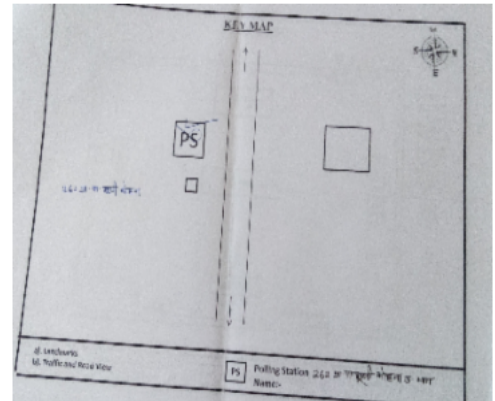

निर्वाचक रजिस्ट्रीकरण अधिकारी

Nazri Naksha

Google Map View

Polling Station Building Front View

Polling Station Front View

Cad View

Key MAP View

|  |                              |  |                              |   |                              |
|--|------------------------------|--|------------------------------|---|------------------------------|
| 1<br>नाम : गोविन्द कुमार श्रीवास्तव<br>पिता का नाम: मदन लाल श्रीवास्तव<br>मकान संख्या : 0<br>आयु : 43 लिंग : महिला | AOM3036985<br>फोटो उपलब्ध है | 2<br>नाम : चंद्रकला श्रीवास्तव<br>पति का नाम: गोविन्द कुमार श्रीवास्तव<br>मकान संख्या : 0<br>आयु : 36 लिंग : महिला | AOM3025145<br>फोटो उपलब्ध है | 3<br>नाम : सोनू<br>पिता का नाम: बदलू<br>मकान संख्या : 0<br>आयु : 35 लिंग : पुरुष                        | AOM3025277<br>फोटो उपलब्ध है |
| 4<br>नाम : नवीन निषाद<br>पिता का नाम: दीना नाथ<br>मकान संख्या : 0<br>आयु : 31 लिंग : पुरुष                         | AOM3029980<br>फोटो उपलब्ध है | 5<br>नाम : सुनीता देवी<br>पति का नाम: रामजी<br>मकान संख्या : 3<br>आयु : 48 लिंग : महिला                            | AOM2246973<br>फोटो उपलब्ध है | 6<br>नाम : मिश्रीलाल<br>पिता का नाम: राजाराम<br>मकान संख्या : 4/10<br>आयु : 54 लिंग : पुरुष             | AOM1515741<br>फोटो उपलब्ध है |
| 7<br>नाम : सुमित्रा<br>पति का नाम: मिश्री लाल<br>मकान संख्या : 4/10<br>आयु : 46 लिंग : महिला                       | AOM1515758<br>फोटो उपलब्ध है | 8<br>नाम : छोटे लाल<br>पिता का नाम: बनवारी लाल<br>मकान संख्या : 6 वार्ड नं.<br>आयु : 50 लिंग : पुरुष               | AOM1514579<br>फोटो उपलब्ध है | 9<br>नाम : गीता<br>पति का नाम: श्याम नरेश<br>मकान संख्या : 84 वार्ड नं. 6<br>आयु : 49 लिंग : महिला      | AOM1514272<br>फोटो उपलब्ध है |
| 10<br>नाम : मिना<br>पति का नाम: राजेश कुमार<br>मकान संख्या : 6<br>आयु : 45 लिंग : महिला                            | AOM0139246<br>फोटो उपलब्ध है | 11<br>नाम : प्रीतम निषाद<br>पिता का नाम: छेदन लाल<br>मकान संख्या : 6<br>आयु : 30 लिंग : पुरुष                      | AOM3102050<br>फोटो उपलब्ध है | 12<br>नाम : वैशाली गुप्ता<br>पिता का नाम: रवि गुप्ता<br>मकान संख्या : 6<br>आयु : 27 लिंग : महिला        | AOM3856168<br>फोटो उपलब्ध है |
| 13<br>नाम : आकाश निषाद<br>पिता का नाम: छेदन लाल<br>मकान संख्या : 6<br>आयु : 25 लिंग : पुरुष                        | AOM3102084<br>फोटो उपलब्ध है | 14<br>नाम : सुरक्षा देवी<br>पति का नाम: मुन्ना लाल<br>मकान संख्या : 6/9<br>आयु : 38 लिंग : महिला                   | AOM2247583<br>फोटो उपलब्ध है | 15<br>नाम : शीला देवी<br>पिता का नाम: कृष्ण चन्द्र<br>मकान संख्या : 6/12<br>आयु : 50 लिंग : महिला       | AOM3025236<br>फोटो उपलब्ध है |
| 16<br>नाम : संतोष<br>पिता का नाम: राम कैलाश<br>मकान संख्या : 9/10<br>आयु : 49 लिंग : पुरुष                         | AOM1515840<br>फोटो उपलब्ध है | 17<br>नाम : राहुल<br>पिता का नाम: संतोष<br>मकान संख्या : 9/10<br>आयु : 32 लिंग : पुरुष                             | AOM1515824<br>फोटो उपलब्ध है | 18<br>नाम : रोहीत निषाद<br>पिता का नाम: स्व बेनी प्रसाद<br>मकान संख्या : 11<br>आयु : 37 लिंग : पुरुष    | AOM2567782<br>फोटो उपलब्ध है |
| 19<br>नाम : चान्दनी निषाद<br>पिता का नाम: पितयी निषाद<br>मकान संख्या : 11<br>आयु : 31 लिंग : महिला                 | AOM2567790<br>फोटो उपलब्ध है | 20<br>नाम : धर्मेन्द्र<br>पिता का नाम: फुल चन्द<br>मकान संख्या : 11<br>आयु : 31 लिंग : पुरुष                       | AOM2567840<br>फोटो उपलब्ध है | 21<br>नाम : फारुख<br>पिता का नाम: मो शीराज<br>मकान संख्या : 14<br>आयु : 52 लिंग : पुरुष                 | AOM2567709<br>फोटो उपलब्ध है |
| 22<br>नाम : फिर दोश<br>पति का नाम: फारुख<br>मकान संख्या : 14<br>आयु : 50 लिंग : महिला                              | AOM2568251<br>फोटो उपलब्ध है | 23<br>नाम : असर्फी निषाद<br>पिता का नाम: रोशन लाल<br>मकान संख्या : 15<br>आयु : 39 लिंग : पुरुष                     | AOM2688018<br>फोटो उपलब्ध है | 24<br>नाम : सुनीता<br>पति का नाम: विनय कुमार निषाद<br>मकान संख्या : 15<br>आयु : 36 लिंग : महिला         | AOM2859684<br>फोटो उपलब्ध है |
| 25<br>नाम : विभा निषाद<br>पति का नाम: मनीष चौधरी<br>मकान संख्या : 16<br>आयु : 39 लिंग : महिला                      | AOM2859346<br>फोटो उपलब्ध है | 26<br>नाम : रुबी शर्मा<br>पिता का नाम: बसानी लाल सर्मा<br>मकान संख्या : 17<br>आयु : 32 लिंग : महिला                | AOM2568012<br>फोटो उपलब्ध है | 27<br>नाम : सन्तोष<br>पिता का नाम: रामलखन<br>मकान संख्या : 18/ वार्ड नं.11<br>आयु : 59 लिंग : पुरुष     | AOM1514355<br>फोटो उपलब्ध है |
| 28<br>नाम : नगीना<br>पति का नाम: सन्तोष<br>मकान संख्या : 18/ वार्ड नं.11<br>आयु : 57 लिंग : महिला                  | AOM1514363<br>फोटो उपलब्ध है | 29<br>नाम : पंकज निषाद<br>पिता का नाम: संतोष निषाद<br>मकान संख्या : 18/ वार्ड नं.11<br>आयु : 36 लिंग : पुरुष       | AOM1514348<br>फोटो उपलब्ध है | 30<br>नाम : धीरज<br>पिता का नाम: सन्तोष निषाद<br>मकान संख्या : 18/ वार्ड नं.11<br>आयु : 35 लिंग : पुरुष | AOM1514371<br>फोटो उपलब्ध है |