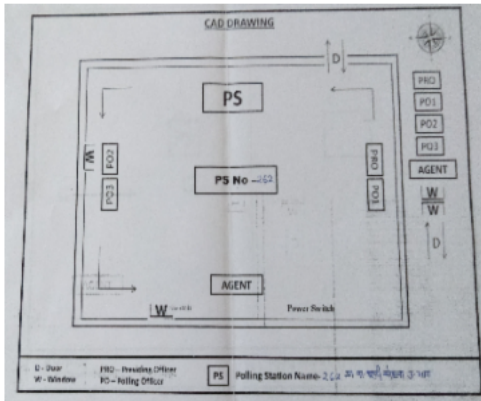

निर्वाचक रजिस्ट्रीकरण अधिकारी

Nazri Naksha

Google Map View

Polling Station Building Front View

Polling Station Front View

Cad View

Key MAP View

|  |                              |  |                              |   |                              |
|--|------------------------------|--|------------------------------|---|------------------------------|
| 1<br>नाम : गोविन्द कुमार श्रीवास्तव<br>पिता का नाम: मदन लाल श्रीवास्तव<br>मकान संख्या : 0<br>आयु : 43 लिंग : महिला | AOM3036985<br>फोटो उपलब्ध है | 2<br>नाम : चंद्रकला श्रीवास्तव<br>पति का नाम: गोविन्द कुमार श्रीवास्तव<br>मकान संख्या : 0<br>आयु : 36 लिंग : महिला | AOM3025145<br>फोटो उपलब्ध है | 3<br>नाम : सोनू<br>पिता का नाम: बदलू<br>मकान संख्या : 0<br>आयु : 35 लिंग : पुरुष                        | AOM3025277<br>फोटो उपलब्ध है |
| 4<br>नाम : नवीन निषाद<br>पिता का नाम: दीना नाथ<br>मकान संख्या : 0<br>आयु : 31 लिंग : पुरुष                         | AOM3029980<br>फोटो उपलब्ध है | 5<br>नाम : सुनीता देवी<br>पति का नाम: रामजी<br>मकान संख्या : 3<br>आयु : 48 लिंग : महिला                            | AOM2246973<br>फोटो उपलब्ध है | 6<br>नाम : मिश्रीलाल<br>पिता का नाम: राजाराम<br>मकान संख्या : 4/10<br>आयु : 54 लिंग : पुरुष             | AOM1515741<br>फोटो उपलब्ध है |
| 7<br>नाम : सुमित्रा<br>पति का नाम: मिश्री लाल<br>मकान संख्या : 4/10<br>आयु : 46 लिंग : महिला                       | AOM1515758<br>फोटो उपलब्ध है | 8<br>नाम : छोटे लाल<br>पिता का नाम: बनवारी लाल<br>मकान संख्या : 6 वार्ड नं.<br>आयु : 50 लिंग : पुरुष               | AOM1514579<br>फोटो उपलब्ध है | 9<br>नाम : गीता<br>पति का नाम: श्याम नरेश<br>मकान संख्या : 84 वार्ड नं. 6<br>आयु : 49 लिंग : महिला      | AOM1514272<br>फोटो उपलब्ध है |
| 10<br>नाम : मिना<br>पति का नाम: राजेश कुमार<br>मकान संख्या : 6<br>आयु : 45 लिंग : महिला                            | AOM0139246<br>फोटो उपलब्ध है | 11<br>नाम : प्रीतम निषाद<br>पिता का नाम: छेदन लाल<br>मकान संख्या : 6<br>आयु : 30 लिंग : पुरुष                      | AOM3102050<br>फोटो उपलब्ध है | 12<br>नाम : वैशाली गुप्ता<br>पिता का नाम: रवि गुप्ता<br>मकान संख्या : 6<br>आयु : 27 लिंग : महिला        | AOM3856168<br>फोटो उपलब्ध है |
| 13<br>नाम : आकाश निषाद<br>पिता का नाम: छेदन लाल<br>मकान संख्या : 6<br>आयु : 25 लिंग : पुरुष                        | AOM3102084<br>फोटो उपलब्ध है | 14<br>नाम : सुरक्षा देवी<br>पति का नाम: मुन्ना लाल<br>मकान संख्या : 6/9<br>आयु : 38 लिंग : महिला                   | AOM2247583<br>फोटो उपलब्ध है | 15<br>नाम : शीला देवी<br>पिता का नाम: कृष्ण चन्द्र<br>मकान संख्या : 6/12<br>आयु : 50 लिंग : महिला       | AOM3025236<br>फोटो उपलब्ध है |
| 16<br>नाम : संतोष<br>पिता का नाम: राम कैलाश<br>मकान संख्या : 9/10<br>आयु : 49 लिंग : पुरुष                         | AOM1515840<br>फोटो उपलब्ध है | 17<br>नाम : राहुल<br>पिता का नाम: संतोष<br>मकान संख्या : 9/10<br>आयु : 32 लिंग : पुरुष                             | AOM1515824<br>फोटो उपलब्ध है | 18<br>नाम : रोहीत निषाद<br>पिता का नाम: स्व बेनी प्रसाद<br>मकान संख्या : 11<br>आयु : 37 लिंग : पुरुष    | AOM2567782<br>फोटो उपलब्ध है |
| 19<br>नाम : चान्दनी निषाद<br>पिता का नाम: पितयी निषाद<br>मकान संख्या : 11<br>आयु : 31 लिंग : महिला                 | AOM2567790<br>फोटो उपलब्ध है | 20<br>नाम : धर्मेन्द्र<br>पिता का नाम: फुल चन्द<br>मकान संख्या : 11<br>आयु : 31 लिंग : पुरुष                       | AOM2567840<br>फोटो उपलब्ध है | 21<br>नाम : फारुख<br>पिता का नाम: मो शीराज<br>मकान संख्या : 14<br>आयु : 52 लिंग : पुरुष                 | AOM2567709<br>फोटो उपलब्ध है |
| 22<br>नाम : फिर दोश<br>पति का नाम: फारुख<br>मकान संख्या : 14<br>आयु : 50 लिंग : महिला                              | AOM2568251<br>फोटो उपलब्ध है | 23<br>नाम : असर्फी निषाद<br>पिता का नाम: रोशन लाल<br>मकान संख्या : 15<br>आयु : 39 लिंग : पुरुष                     | AOM2688018<br>फोटो उपलब्ध है | 24<br>नाम : सुनीता<br>पति का नाम: विनय कुमार निषाद<br>मकान संख्या : 15<br>आयु : 36 लिंग : महिला         | AOM2859684<br>फोटो उपलब्ध है |
| 25<br>नाम : विभा निषाद<br>पति का नाम: मनीष चौधरी<br>मकान संख्या : 16<br>आयु : 39 लिंग : महिला                      | AOM2859346<br>फोटो उपलब्ध है | 26<br>नाम : रुबी शर्मा<br>पिता का नाम: बसानी लाल सर्मा<br>मकान संख्या : 17<br>आयु : 32 लिंग : महिला                | AOM2568012<br>फोटो उपलब्ध है | 27<br>नाम : सन्तोष<br>पिता का नाम: रामलखन<br>मकान संख्या : 18/ वार्ड नं.11<br>आयु : 59 लिंग : पुरुष     | AOM1514355<br>फोटो उपलब्ध है |
| 28<br>नाम : नगीना<br>पति का नाम: सन्तोष<br>मकान संख्या : 18/ वार्ड नं.11<br>आयु : 57 लिंग : महिला                  | AOM1514363<br>फोटो उपलब्ध है | 29<br>नाम : पंकज निषाद<br>पिता का नाम: संतोष निषाद<br>मकान संख्या : 18/ वार्ड नं.11<br>आयु : 36 लिंग : पुरुष       | AOM1514348<br>फोटो उपलब्ध है | 30<br>नाम : धीरज<br>पिता का नाम: सन्तोष निषाद<br>मकान संख्या : 18/ वार्ड नं.11<br>आयु : 35 लिंग : पुरुष | AOM1514371<br>फोटो उपलब्ध है |