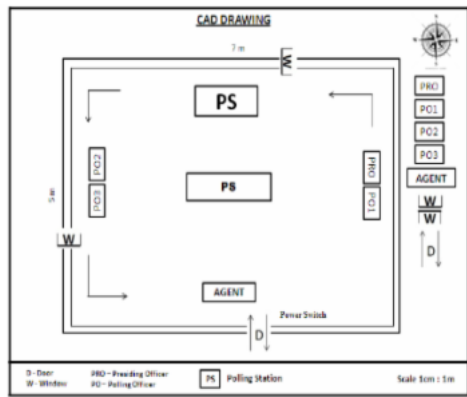

निर्वाचक रजिस्ट्रीकरण अधिकारी

Nazri Naksha

Google Map View

Polling Station Building Front View

Polling Station Front View

Cad View

Key MAP View

|      |            |  |    |            |   |    |            |   |
|------|------------|--|----|------------|---|----|------------|---|
| 1    | ZHF3728003 | नाम : मो मुजम्मिल<br>पिता का नाम: मो नियाजुद्दीन<br>मकान संख्या : 00<br>आयु : 19 लिंग : पुरुष              | 2  | ZHF2973188 | नाम : अमर सिंह<br>पिता का नाम: दयाराम<br>मकान संख्या : ५८<br>आयु : 27 लिंग : पुरुष              | 3  | ZHF2973170 | नाम : सुमन देवी<br>पति का नाम: शारदा प्रसाद<br>मकान संख्या : ५९<br>आयु : 34 लिंग : महिला              |
| 4    | ZHF2973196 | नाम : वीरेंद्र कुमार सिंह<br>पिता का नाम: लालबहादुर यादव<br>मकान संख्या : ६२<br>आयु : 39 लिंग : पुरुष      | 5  | ZHF2635159 | नाम : रीनू<br>पति का नाम: ज्ञानेन्द्र सिंह<br>मकान संख्या : ६२<br>आयु : 32 लिंग : महिला         | 6  | ZHF3402708 | नाम : प्रतिभा यादव<br>पिता का नाम: बलराम सिंह बलराम सिंह<br>मकान संख्या : 62<br>आयु : 22 लिंग : महिला |
| 7    | ZHF3576733 | नाम : शिवम<br>पिता का नाम: बलराम सिंह<br>मकान संख्या : 62<br>आयु : 20 लिंग : पुरुष                         | 8  | ZHF2635068 | नाम : मनीष कुमार<br>पिता का नाम: राम मूरत<br>मकान संख्या : ६३<br>आयु : 28 लिंग : पुरुष          | 9  | ZHF2635118 | नाम : आशीश कुमार<br>पिता का नाम: राममूरत<br>मकान संख्या : ६३<br>आयु : 27 लिंग : पुरुष                 |
| 10   | ZHF2973204 | नाम : अमित कुमार<br>पिता का नाम: संजय कुमार<br>मकान संख्या : ६४<br>आयु : 29 लिंग : पुरुष                   | 11 | ZHF3462488 | नाम : प्रियंका देवी<br>पति का नाम: अमित कुमार यादव<br>मकान संख्या : 65<br>आयु : 25 लिंग : महिला | 12 | ZHF2973212 | नाम : विकास कुमार<br>पिता का नाम: शिवकुमार<br>मकान संख्या : ६७<br>आयु : 28 लिंग : पुरुष               |
| 13   | ZHF3446374 | नाम : होमामा फ़ातमा<br>पिता का नाम: इब्रार हुसैन<br>मकान संख्या : 71<br>आयु : 32 लिंग : महिला              | 14 | ZHF2496917 | नाम : कमर जहां<br>पति का नाम: मो. हसनैन<br>मकान संख्या : ९०<br>आयु : 48 लिंग : महिला            | 15 | ZHF3449733 | नाम : साहना बानो<br>पति का नाम: आसिफ अली<br>मकान संख्या : 93<br>आयु : 35 लिंग : महिला                 |
| 16   | ZHF3449493 | नाम : नुसरत बानो<br>पति का नाम: शेख साजिद अली<br>मकान संख्या : 93<br>आयु : 33 लिंग : महिला                 | 17 | ZHF2315422 | नाम : शेख आरिफ<br>पिता का नाम: शेख बचान<br>मकान संख्या : ९३<br>आयु : 31 लिंग : पुरुष            | 18 | ZHF3149887 | नाम : हिना बानो<br>पिता का नाम: शेख बच्चन अली<br>मकान संख्या : 93<br>आयु : 26 लिंग : महिला            |
| 19   | ZHF2498921 | नाम : तबस्सुम<br>माता का नाम: इस्लाम अंसारी<br>मकान संख्या : ९३क<br>आयु : 33 लिंग : महिला                  | 20 | ZHF1636448 | नाम : सकीना बानो<br>पति का नाम: मो. तसलीम<br>मकान संख्या : ९४<br>आयु : 47 लिंग : महिला          | 21 | ZHF2498939 | नाम : हिना बानो<br>पति का नाम: हबीबूल रहमान<br>मकान संख्या : ९४<br>आयु : 30 लिंग : महिला              |
| 22   | ZHF2973329 | नाम : नाजरीन बानो<br>पिता का नाम: मो सत्तार<br>मकान संख्या : ९४<br>आयु : 28 लिंग : महिला                   | 23 | ZHF2973337 | नाम : आफरीन बानो<br>पिता का नाम: मो सत्तार<br>मकान संख्या : ९४<br>आयु : 28 लिंग : महिला         | 24 | ZHF2265171 | नाम : महमूदा बेगम<br>पति का नाम: अब्दुल हक<br>मकान संख्या : ९७<br>आयु : 74 लिंग : महिला               |
| # 25 | ZHF2265163 | नाम : किश्वर जहाँ अब्दुल हक सिद्दीकी<br>पति का नाम: अब्दुल हक<br>मकान संख्या : ९७<br>आयु : 49 लिंग : महिला | 26 | ZHF1636471 | नाम : फरीदा बानो<br>पति का नाम: फिरोज अहमद<br>मकान संख्या : ९७<br>आयु : 38 लिंग : महिला         | 27 | ZHF2315521 | नाम : समीमा बानो<br>पति का नाम: मो. परवेज<br>मकान संख्या : ९७<br>आयु : 38 लिंग : महिला                |
| 28   | ZHF2496933 | नाम : अभय राज<br>पिता का नाम: नन्द लाल<br>मकान संख्या : ९८<br>आयु : 32 लिंग : पुरुष                        | 29 | ZHF2496941 | नाम : नीशा देवी<br>पति का नाम: अभय राज<br>मकान संख्या : ९८<br>आयु : 30 लिंग : महिला             | 30 | ZHF2496958 | नाम : चेतमणि<br>पिता का नाम: नन्द लाल<br>मकान संख्या : ९८<br>आयु : 30 लिंग : पुरुष                    |