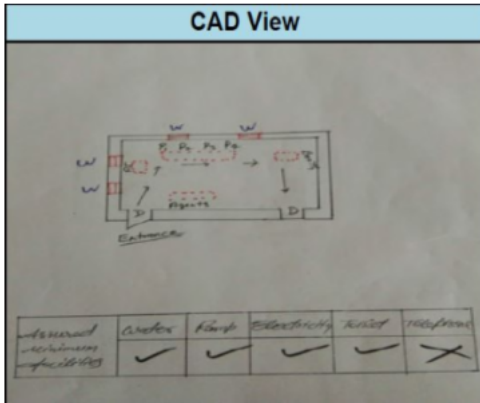

निर्वाचक रजिस्ट्रीकरण अधिकारी

Nazri Naksha

Google Map View

Polling Station Building Front View

Polling Station Front View

Cad View

Key MAP View

|  |                                     |   |                                     |   |                              |
|--|-------------------------------------|---|-------------------------------------|---|------------------------------|
| 1<br>नाम : कोमल देवी<br>पिता का नाम: मुन्ना लाल<br>मकान संख्या : 0<br>आयु : 22 लिंग : महिला            | ALX3697646<br>फोटो उपलब्ध है        | 2<br>नाम : सरोजा देवी<br>पति का नाम: श्रीराम<br>मकान संख्या : 1<br>आयु : 76 लिंग : महिला                | UP/55/271/0876240<br>फोटो उपलब्ध है | 3<br>नाम : आरतीदेवी<br>पति का नाम: दिनेश कुमार<br>मकान संख्या : 1<br>आयु : 60 लिंग : महिला      | BYJ3559598<br>फोटो उपलब्ध है |
| 4<br>नाम : परमात्मा राम<br>पिता का नाम: श्रीराम<br>मकान संख्या : 1<br>आयु : 58 लिंग : पुरुष            | BYJ3559580<br>फोटो उपलब्ध है        | 5<br>नाम : शीला देवी<br>पति का नाम: परमात्मा राम<br>मकान संख्या : 1<br>आयु : 55 लिंग : महिला            | BYJ2557809<br>फोटो उपलब्ध है        | 6<br>नाम : सुलेमा देवी<br>पति का नाम: बंशधारी<br>मकान संख्या : 01<br>आयु : 53 लिंग : महिला      | BYJ2897106<br>फोटो उपलब्ध है |
| 7<br>नाम : दिनेश कुमार<br>पिता का नाम: श्रीराम<br>मकान संख्या : 1<br>आयु : 46 लिंग : पुरुष             | UP/55/271/0876003<br>फोटो उपलब्ध है | 8<br>नाम : अनीता देवी<br>पति का नाम: राजकुमार<br>मकान संख्या : 1<br>आयु : 40 लिंग : महिला               | ALX2938637<br>फोटो उपलब्ध है        | 9<br>नाम : अजय कुमार<br>पिता का नाम: श्याम लाल<br>मकान संख्या : १<br>आयु : 34 लिंग : पुरुष      | ALX2502680<br>फोटो उपलब्ध है |
| 10<br>नाम : खुशबू मिश्रा<br>पति का नाम: सच्चिदानन्द मिश्र<br>मकान संख्या : ०१<br>आयु : 34 लिंग : महिला | ALX2631349<br>फोटो उपलब्ध है        | 11<br>नाम : सच्चिदा नंद मिश्रा<br>पिता का नाम: सुभाष चन्द्र<br>मकान संख्या : 1<br>आयु : 33 लिंग : पुरुष | ALX0040584<br>फोटो उपलब्ध है        | 12<br>नाम : कृष्णानन्द<br>पिता का नाम: सुभाष चन्द्र<br>मकान संख्या : १<br>आयु : 30 लिंग : पुरुष | ALX2556967<br>फोटो उपलब्ध है |
| 13<br>नाम : अभिषेक यादव<br>पिता का नाम: गोरेलाल यादव<br>मकान संख्या : 1<br>आयु : 25 लिंग : पुरुष       | ALX2938660<br>फोटो उपलब्ध है        | 14<br>नाम : नीरज यादव<br>अन्य: धीरज यादव<br>मकान संख्या : 1<br>आयु : 25 लिंग : पुरुष                    | ALX3348018<br>फोटो उपलब्ध है        | 15<br>नाम : सन्तराम<br>पिता का नाम: राजाराम<br>मकान संख्या : 2<br>आयु : 62 लिंग : पुरुष         | BYJ2557783<br>फोटो उपलब्ध है |
| 16<br>नाम : फूलवन्ती देवी<br>पति का नाम: सन्तराम<br>मकान संख्या : 2<br>आयु : 60 लिंग : महिला           | BYJ2557767<br>फोटो उपलब्ध है        | 17<br>नाम : मुट्टन देवी<br>पति का नाम: रामलोचन<br>मकान संख्या : 2<br>आयु : 53 लिंग : महिला              | BYJ2557817<br>फोटो उपलब्ध है        | 18<br>नाम : दिलीप कुमार<br>पिता का नाम: सन्तराम<br>मकान संख्या : 2<br>आयु : 41 लिंग : पुरुष     | BYJ2557775<br>फोटो उपलब्ध है |
| 19<br>नाम : मनीषादेवी<br>पति का नाम: दिलीप कुमार<br>मकान संख्या : 2<br>आयु : 39 लिंग : महिला           | BYJ2557791<br>फोटो उपलब्ध है        | 20<br>नाम : अल्का देवी<br>पति का नाम: दिलीप कुमार<br>मकान संख्या : २<br>आयु : 34 लिंग : महिला           | ALX2502706<br>फोटो उपलब्ध है        | 21<br>नाम : बंश राज<br>पिता का नाम: अमरनाथ<br>मकान संख्या : 3<br>आयु : 58 लिंग : पुरुष          | ALX0123364<br>फोटो उपलब्ध है |
| 22<br>नाम : बंशधारी<br>पिता का नाम: अमरनाथ<br>मकान संख्या : 3<br>आयु : 56 लिंग : पुरुष                 | ALX0123372<br>फोटो उपलब्ध है        | 23<br>नाम : विजय धारी<br>पिता का नाम: अमरनाथ<br>मकान संख्या : 3<br>आयु : 44 लिंग : पुरुष                | ALX0604082<br>फोटो उपलब्ध है        | 24<br>नाम : श्यामधारी<br>पिता का नाम: अमर नाथ<br>मकान संख्या : 3<br>आयु : 40 लिंग : पुरुष       | ALX0123380<br>फोटो उपलब्ध है |
| 25<br>नाम : कमलेश<br>पिता का नाम: रामसजीवन<br>मकान संख्या : 03<br>आयु : 40 लिंग : पुरुष                | ALX0777227<br>फोटो उपलब्ध है        | 26<br>नाम : रीता देवी<br>पति का नाम: श्यामधारी<br>मकान संख्या : 3<br>आयु : 39 लिंग : महिला              | ALX0123398<br>फोटो उपलब्ध है        | 27<br>नाम : रेखा देवी<br>पति का नाम: कमल कुमार<br>मकान संख्या : 3<br>आयु : 34 लिंग : महिला      | ALX3609138<br>फोटो उपलब्ध है |
| 28<br>नाम : धीरज यादव<br>पिता का नाम: बंश धारी यादव<br>मकान संख्या : 3<br>आयु : 21 लिंग : पुरुष        | ALX3743648<br>फोटो उपलब्ध है        | 29<br>नाम : शिवम यादव<br>पिता का नाम: श्याम धारी<br>मकान संख्या : 03<br>आयु : 20 लिंग : पुरुष           | ALX3622834<br>फोटो उपलब्ध है        | 30<br>नाम : लक्षण धारी<br>पिता का नाम: सीताराम<br>मकान संख्या : 3क<br>आयु : 54 लिंग : पुरुष     | ALX0040592<br>फोटो उपलब्ध है |