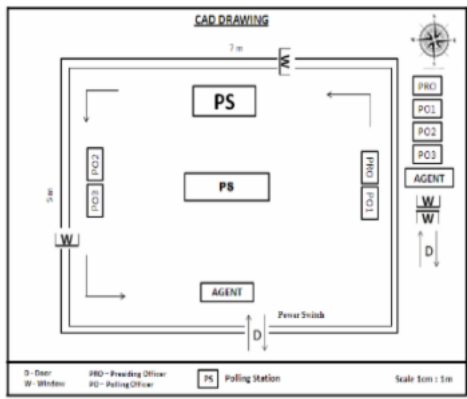

निर्वाचक रजिस्ट्रीकरण अधिकारी

Nazri Naksha

Google Map View

Polling Station Building Front View

Polling Station Front View

Cad View

Key MAP View

|   |                                     |   |                                     |   |                                     |
|---|-------------------------------------|---|-------------------------------------|---|-------------------------------------|
| 1<br>नाम : बहई<br>पति का नाम: लउधर<br>मकान संख्या : ००<br>आयु : 77 लिंग : महिला                                   | ALX2390243<br>फोटो उपलब्ध है        | 2<br>नाम : ब्रम्हदेव मिश्रा<br>पिता का नाम: श्री राम मिश्रा<br>मकान संख्या : ००<br>आयु : 53 लिंग : पुरुष  | ALX2369890<br>फोटो उपलब्ध है        | 3<br>नाम : मंजू देवी मिश्रा<br>पति का नाम: ब्रम्हदेव<br>मकान संख्या : ००<br>आयु : 48 लिंग : महिला     | ALX2369908<br>फोटो उपलब्ध है        |
| 4<br>नाम : गुंजा<br>पति का नाम: जय प्रकाश<br>मकान संख्या : ००<br>आयु : 42 लिंग : महिला                            | ALX2390268<br>फोटो उपलब्ध है        | 5<br>नाम : सुनीता<br>पति का नाम: लाल साहब<br>मकान संख्या : 0<br>आयु : 33 लिंग : महिला                     | ALX3743259<br>फोटो उपलब्ध है        | 6<br>नाम : अंकित कुमार मिश्र<br>पिता का नाम: ब्रम्हदेव<br>मकान संख्या : ००<br>आयु : 31 लिंग : पुरुष   | ALX2369817<br>फोटो उपलब्ध है        |
| 7<br>नाम : राजेंद्र प्रसाद शुक्ला<br>पिता का नाम: शोभनाथ शुक्ला<br>मकान संख्या : 1<br>आयु : 67 लिंग : पुरुष       | ALX2995868<br>फोटो उपलब्ध है        | 8<br>नाम : निर्मलादेवी<br>पति का नाम: लालचन्द्र<br>मकान संख्या : 1<br>आयु : 60 लिंग : महिला               | UP/55/271/0222175<br>फोटो उपलब्ध है | 9<br>नाम : शशि भूषण शुक्ल<br>पिता का नाम: लालचन्द्र शुक्ल<br>मकान संख्या : 1<br>आयु : 44 लिंग : पुरुष | ALX1726751<br>फोटो उपलब्ध है        |
| 10<br>नाम : आरखी<br>पति का नाम: शशि भूषण<br>मकान संख्या : 1<br>आयु : 39 लिंग : महिला                              | BYJ3571924<br>फोटो उपलब्ध है        | 11<br>नाम : पूजा शुक्ला<br>पति का नाम: रवि भूषण शुक्ल<br>मकान संख्या : १<br>आयु : 36 लिंग : महिला         | ALX2216992<br>फोटो उपलब्ध है        | 12<br>नाम : अर्पिता देवी<br>पति का नाम: ओम प्रकाश तिवारी<br>मकान संख्या : १<br>आयु : 32 लिंग : महिला  | ALX2771772<br>फोटो उपलब्ध है        |
| 13<br>नाम : कोमल<br>पति का नाम: विकास तिवारी<br>मकान संख्या : 1<br>आयु : 32 लिंग : महिला                          | ALX3690948<br>फोटो उपलब्ध है        | 14<br>नाम : ओम प्रकाश तिवारी<br>पिता का नाम: सुरेश तिवारी<br>मकान संख्या : 1<br>आयु : 31 लिंग : पुरुष     | ALX3657830<br>फोटो उपलब्ध है        | 15<br>नाम : पुनम शुक्ला<br>पति का नाम: अभिषेक शुक्ला<br>मकान संख्या : १<br>आयु : 29 लिंग : महिला      | ALX2771749<br>फोटो उपलब्ध है        |
| 16<br>नाम : आशीष तिवारी<br>पिता का नाम: सुरेश तिवारी<br>मकान संख्या : 1<br>आयु : 26 लिंग : पुरुष                  | ALX3690914<br>फोटो उपलब्ध है        | 17<br>नाम : रवि<br>पिता का नाम: राजेंद्र प्रसाद<br>मकान संख्या : 1<br>आयु : 25 लिंग : पुरुष               | ALX2995892<br>फोटो उपलब्ध है        | 18<br>नाम : लाल चंद शुक्ला<br>पिता का नाम: शोभनाथ शुक्ला<br>मकान संख्या : 1ब<br>आयु : 60 लिंग : पुरुष | ALX3732146<br>फोटो उपलब्ध है        |
| 19<br>नाम : सरोजादेवी<br>पति का नाम: राजेंद्रप्रसाद<br>मकान संख्या : 2<br>आयु : 57 लिंग : महिला                   | UP/55/271/0222176<br>फोटो उपलब्ध है | 20<br>नाम : कन्हैयालाल<br>पिता का नाम: श्यामकिशोर<br>मकान संख्या : 2<br>आयु : 51 लिंग : पुरुष             | UP/55/271/0222172<br>फोटो उपलब्ध है | 21<br>नाम : सुनीतादेवी<br>पति का नाम: कन्हैयालाल<br>मकान संख्या : 2<br>आयु : 50 लिंग : महिला          | UP/55/271/0222173<br>फोटो उपलब्ध है |
| 22<br>नाम : सुशील कुमार शुक्ला<br>पिता का नाम: राजेंद्र प्रसाद शुक्ला<br>मकान संख्या : २<br>आयु : 34 लिंग : पुरुष | ALX2217040<br>फोटो उपलब्ध है        | 23<br>नाम : प्रियंका शुक्ला<br>पति का नाम: सुनील कुमार शुक्ला<br>मकान संख्या : २<br>आयु : 31 लिंग : महिला | ALX2216679<br>फोटो उपलब्ध है        | 24<br>नाम : गुलाबदेवी<br>पति का नाम: नन्द किशोर<br>मकान संख्या : 4<br>आयु : 89 लिंग : महिला           | UP/55/271/0222014<br>फोटो उपलब्ध है |
| 25<br>नाम : चन्द्रावती<br>पति का नाम: काशीनाथ<br>मकान संख्या : 4<br>आयु : 78 लिंग : महिला                         | BYJ3571957<br>फोटो उपलब्ध है        | 26<br>नाम : महेश<br>पिता का नाम: काशीनाथ<br>मकान संख्या : 4<br>आयु : 46 लिंग : पुरुष                      | BYJ3571916<br>फोटो उपलब्ध है        | 27<br>नाम : गणेश<br>पिता का नाम: काशीनाथ<br>मकान संख्या : 4<br>आयु : 42 लिंग : पुरुष                  | BYJ2106128<br>फोटो उपलब्ध है        |
| 28<br>नाम : किरन<br>पति का नाम: गणेश<br>मकान संख्या : 4<br>आयु : 42 लिंग : महिला                                  | BYJ2106532<br>फोटो उपलब्ध है        | 29<br>नाम : सुरेश<br>पिता का नाम: काशीनाथ<br>मकान संख्या : 4<br>आयु : 39 लिंग : पुरुष                     | BYJ3571965<br>फोटो उपलब्ध है        | 30<br>नाम : दयाशंकर<br>पिता का नाम: पारसनाथ<br>मकान संख्या : 6<br>आयु : 75 लिंग : पुरुष               | UP/55/271/0222163<br>फोटो उपलब्ध है |