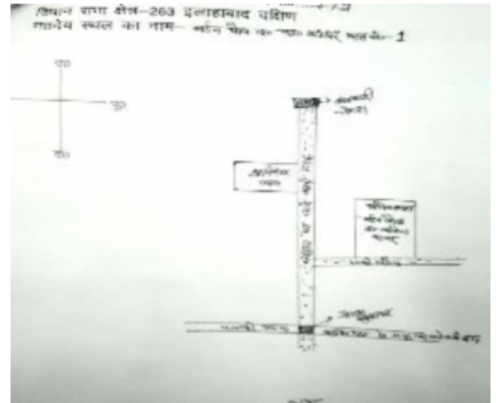

निर्वाचक रजिस्ट्रीकरण अधिकारी

Nazri Naksha

Google Map View

Polling Station Building Front View

Polling Station Front View

Cad View

Key MAP View

|  |                   |   |            |   |            |
|--|-------------------|---|------------|---|------------|
| 1<br>नाम : मालती<br>पति का नाम: रामचन्द्र<br>मकान संख्या : 198<br>आयु : 66 लिंग : महिला                              | UP/56/276/0201240 | 2<br>नाम : किरन देवी<br>पति का नाम: कृष्णा<br>मकान संख्या : 198<br>आयु : 49 लिंग : महिला                                | GMJ4023644 | 3<br>नाम : कमला देवी<br>पति का नाम: गुलशन<br>मकान संख्या : 200<br>आयु : 60 लिंग : महिला                       | GMJ4061735 |
| 4<br>नाम : महेन्द्र गौतम<br>पिता का नाम: स्व.गुलाब चन्द्र गौतम<br>मकान संख्या : 202<br>आयु : 45 लिंग : पुरुष         | RQB1459833        | 5<br>नाम : रेखा देवी गौतम<br>पति का नाम: महेन्द्र गौतम<br>मकान संख्या : 202<br>आयु : 43 लिंग : महिला                    | RQB1459825 | 6<br>नाम : सुरेन्द्र गौतम<br>पिता का नाम: स्व.गुलाब चन्द्र गौतम<br>मकान संख्या : 202<br>आयु : 40 लिंग : पुरुष | RQB1459908 |
| 7<br>नाम : भगवती प्रसाद<br>पिता का नाम: स्व.रामलाल<br>मकान संख्या : 205<br>आयु : 80 लिंग : पुरुष                     | RQB1458561        | 8<br>नाम : कलावती<br>पति का नाम: भगवती<br>मकान संख्या : 205<br>आयु : 73 लिंग : महिला                                    | GMJ1529122 | 9<br>नाम : जीवन लाल<br>पिता का नाम: राम लाल<br>मकान संख्या : 205<br>आयु : 67 लिंग : पुरुष                     | GMJ4025532 |
| 10<br>नाम : राधा देवी<br>पति का नाम: जीवन लाल<br>मकान संख्या : 205<br>आयु : 65 लिंग : महिला                          | GMJ1529130        | 11<br>नाम : ज्योति<br>पिता का नाम: जीवन लाल<br>मकान संख्या : 205<br>आयु : 35 लिंग : महिला                               | RQB1458579 | 12<br>नाम : शान्ती देवी कोरी<br>पति का नाम: स्व.किशन लाल कोरी<br>मकान संख्या : 207<br>आयु : 65 लिंग : महिला   | RQB1459684 |
| 13<br>नाम : श्याम कमाल कोरी<br>पिता का नाम: स्व.छोटे लाल<br>मकान संख्या : 207<br>आयु : 57 लिंग : पुरुष               | RQB1459676        | 14<br>नाम : सुभद्रा देवी कोरी<br>पति का नाम: श्याम कमला कोरी<br>मकान संख्या : 207<br>आयु : 55 लिंग : महिला              | RQB1459668 | 15<br>नाम : मनोज कोरी<br>पिता का नाम: स्व.गनेश प्रसाद कोरी<br>मकान संख्या : 207<br>आयु : 51 लिंग : पुरुष      | RQB1459700 |
| 16<br>नाम : ननकऊ कोरी<br>पिता का नाम: स्व.गनेश प्रसाद कोरी<br>मकान संख्या : 207<br>आयु : 48 लिंग : पुरुष             | RQB1459692        | 17<br>नाम : मनोज<br>पिता का नाम: सुरज<br>मकान संख्या : 207<br>आयु : 46 लिंग : पुरुष                                     | GMJ1529080 | 18<br>नाम : सोनी कोरी<br>पति का नाम: ननकऊ कोरी<br>मकान संख्या : 207<br>आयु : 43 लिंग : महिला                  | RQB1459395 |
| 19<br>नाम : मीना<br>पति का नाम: शारदा प्रसाद<br>मकान संख्या : 210<br>आयु : 56 लिंग : महिला                           | GMJ1820059        | 20<br>नाम : सुमन<br>पति का नाम: सुरज प्रशाद<br>मकान संख्या : 210<br>आयु : 51 लिंग : महिला                               | GMJ4061727 | 21<br>नाम : शीला मिश्रा<br>पति का नाम: दिलीप कुमार मिश्रा<br>मकान संख्या : २१०<br>आयु : 44 लिंग : महिला       | RQB3533395 |
| 22<br>नाम : रेनु निषाद<br>पति का नाम: रमाकान्त निषाद<br>मकान संख्या : २१०<br>आयु : 27 लिंग : महिला                   | RQB3584737        | 23<br>नाम : शशि भूष्ण<br>पिता का नाम: रामलाल<br>मकान संख्या : 211ए<br>आयु : 66 लिंग : पुरुष                             | RQB0286575 | 24<br>नाम : देवेश<br>पिता का नाम: शशि भूष्ण<br>मकान संख्या : 211ए<br>आयु : 40 लिंग : पुरुष                    | RQB0294983 |
| 25<br>नाम : विवेक<br>पिता का नाम: शशिभूष्ण<br>मकान संख्या : 211ए<br>आयु : 38 लिंग : पुरुष                            | RQB0294991        | 26<br>नाम : सत्येंद्र कुमार जयसवाल<br>पिता का नाम: देवेन्द्र कुमार<br>मकान संख्या : 217ए/133 ए<br>आयु : 37 लिंग : पुरुष | RQB4165353 | 27<br>नाम : रीता कुमारी<br>पति का नाम: भरत लाल<br>मकान संख्या : 217ए/133ए<br>आयु : 39 लिंग : महिला            | RQB4127569 |
| 28<br>नाम : नेहा कुमारी कुशवाहा<br>पिता का नाम: भारत लाल कुशवाहा<br>मकान संख्या : 217ए/133ए<br>आयु : 23 लिंग : महिला | RQB4129623        | 29<br>नाम : विशाल कुशवाहा<br>पिता का नाम: भरत लाल<br>मकान संख्या : 217ए/133ए<br>आयु : 22 लिंग : पुरुष                   | RQB4129649 | 30<br>नाम : रौनक गुप्ता<br>पिता का नाम: ज्ञानेश्वर गुप्ता<br>मकान संख्या : 228<br>आयु : 37 लिंग : पुरुष       | RQB3144805 |