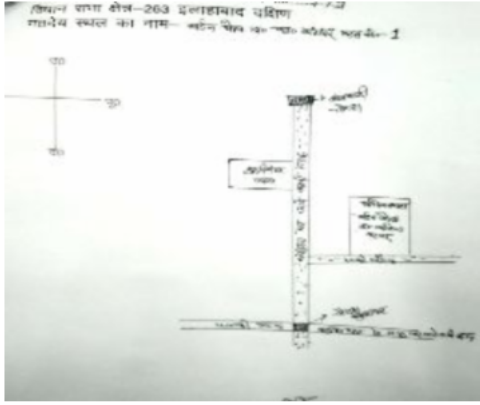

Nazri Naksha